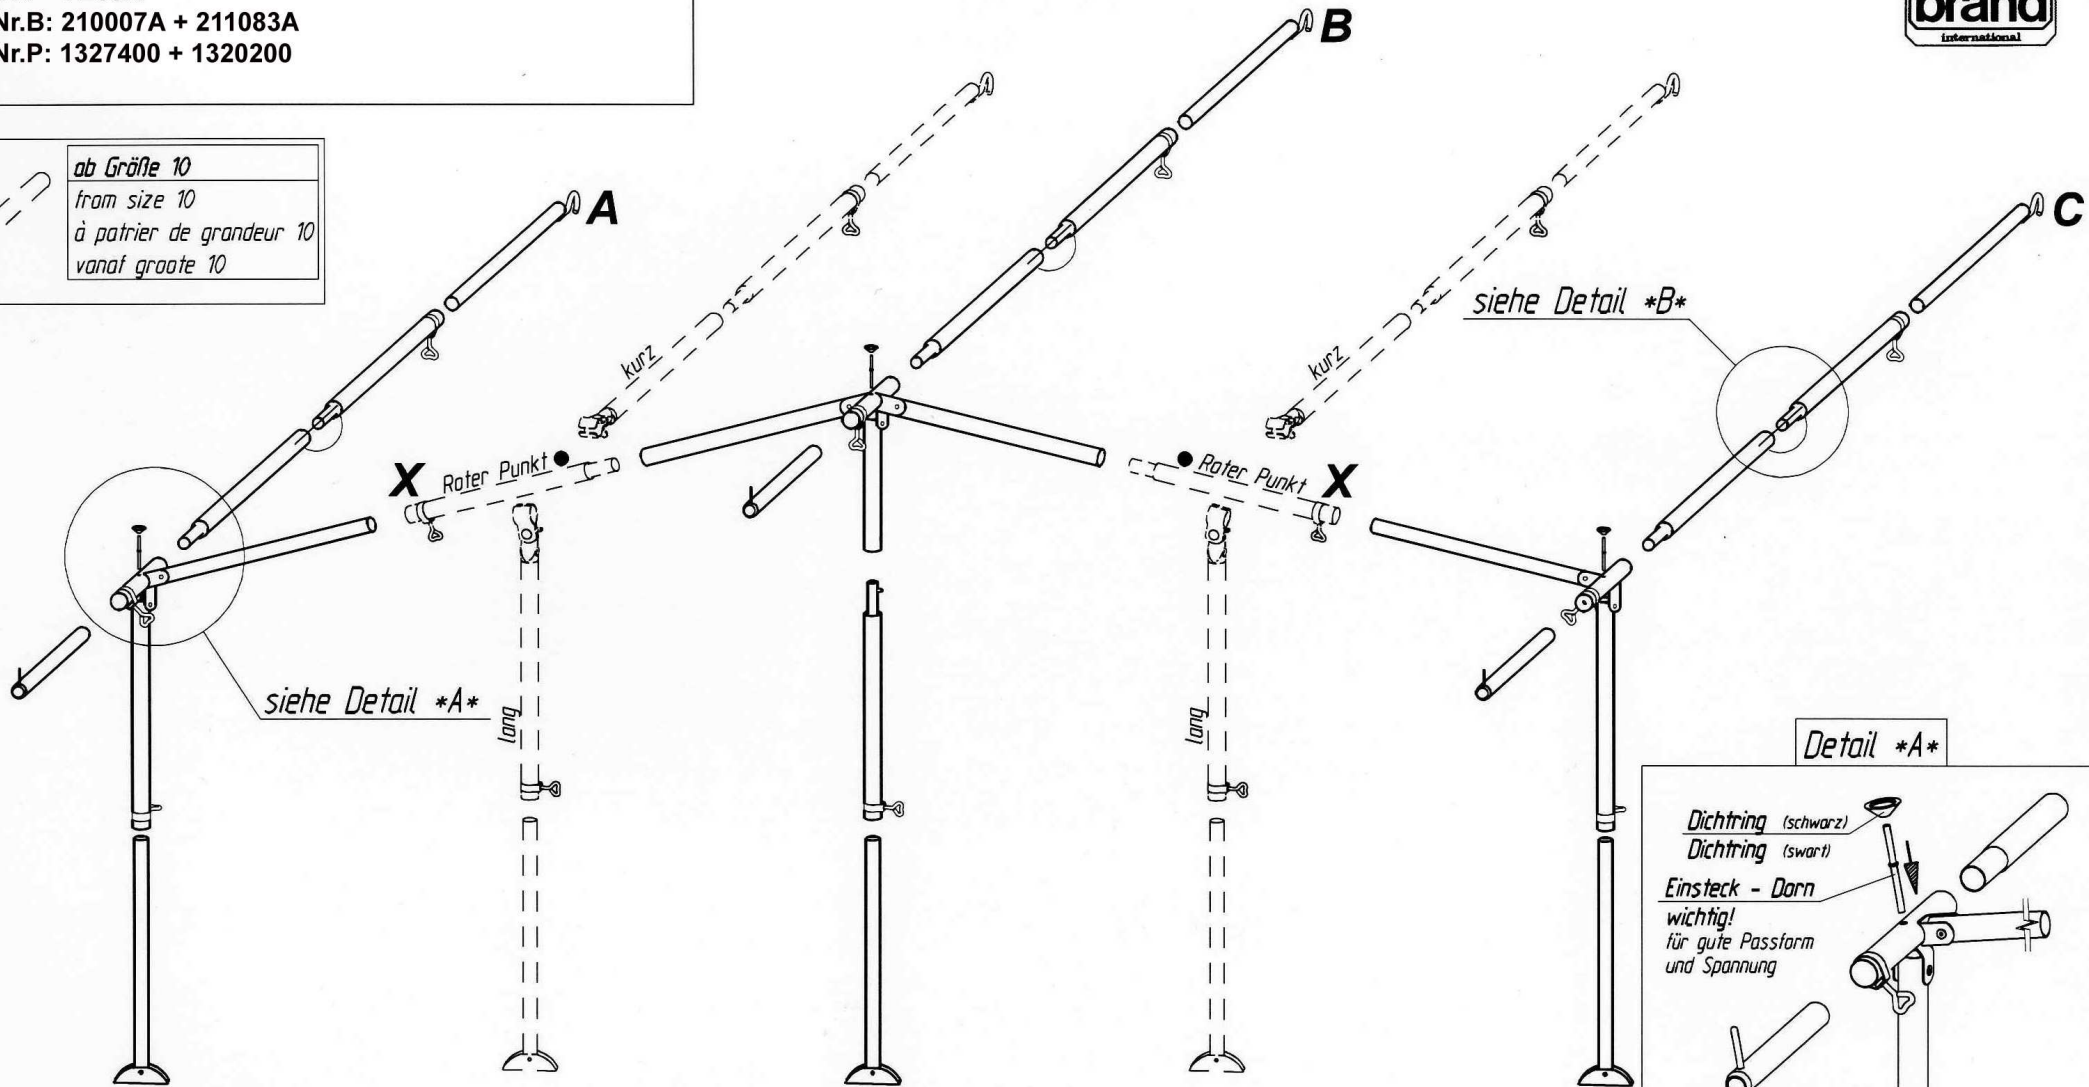

# Faro TL

VG07A + VE83A

Art.Nr.B: 210007A + 211083A

Art.Nr.P: 1327400 + 1320200

**ab Größe 10**  
 from size 10  
 à partir de grandeur 10  
 vanaf grootte 10

**Detail \*A\***

insteek - nakpennen  
 belangrijk  
 voor goede pasvorm  
 en spanning

**Detail \*B\***

Goupille D' Assemblage  
 Important  
 Pour une belle finition  
 et une bonne tension

Fixation - Pins  
 Improves  
 the fit of  
 your awning

Technische Änderungen vorbehalten!

**Für eventuelle Ersatzteilanforderungen sollten Sie diese Unterlage aufbewahren!**