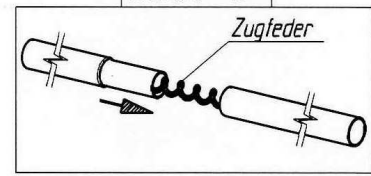

# Faro TL

VG07A + VE83A

Art.Nr.B: 210007A + 211083A

Art.Nr.P: 1327400 + 1320200

**ab Größe 10**  
 from size 10  
 à partir de grandeur 10  
 vanaf grootte 10

**Detail \*A\***

insteek - nakpennen  
 belangrijk  
 voor goede pasvorm  
 en spanning

**Detail \*B\***

Goupille D' Assemblage  
 Important  
 Pour une belle finition  
 et une bonne tension

Fixation - Pins  
 Improves  
 the fit of  
 your awning

Technische Änderungen vorbehalten!

**Für eventuelle Ersatzteilanforderungen sollten Sie diese Unterlage aufbewahren!**