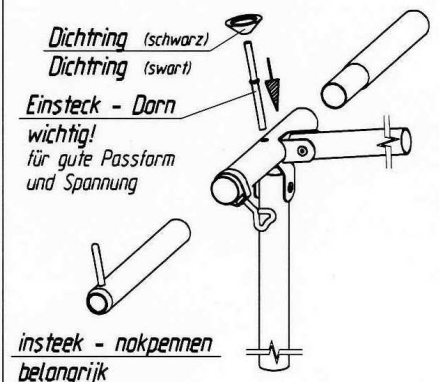

# Faro TL

VG07A + VE83A

Art.Nr.B: 210007A + 211083A

Art.Nr.P: 1327400 + 1320200

**ab Größe 10**  
 from size 10  
 à partir de grandeur 10  
 vanaf grootte 10

**Detail \*A\***

insteek - nakpennen  
 belangrijk  
 voor goede pasvorm  
 en spanning

**Detail \*B\***

Goupille D' Assemblage  
 Important  
 Pour une belle finition  
 et une bonne tension

Fixation - Pins  
 Improves  
 the fit of  
 your awning

Technische Änderungen vorbehalten!

**Für eventuelle Ersatzteilanforderungen sollten Sie diese Unterlage aufbewahren!**