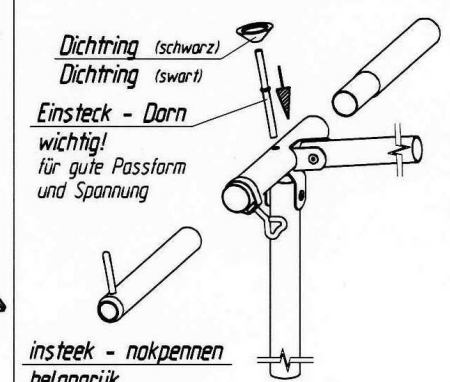

Freizeit

VG01 + VE73 (ab Gr. 10) + VE49 (ab Gr.16)
 Art.Nr.B: 210001 + 211073 + 211049
 Art.Nr.P: 1029550 + 1029740 + 1124505

20080604

ab Größe 10
from size 10
à partir de grandeur 10
vanaf grootte 10

Detail *A*

Detail *B*

Technische Änderungen vorbehalten!

Für eventuelle Ersatzteilanforderungen sollten Sie diese Unterlage aufbewahren!

Goupille D' Assemblage Important
 Pour une belle finition et une bonne tension

Fixation - Pins
 Improves the fit of your awning