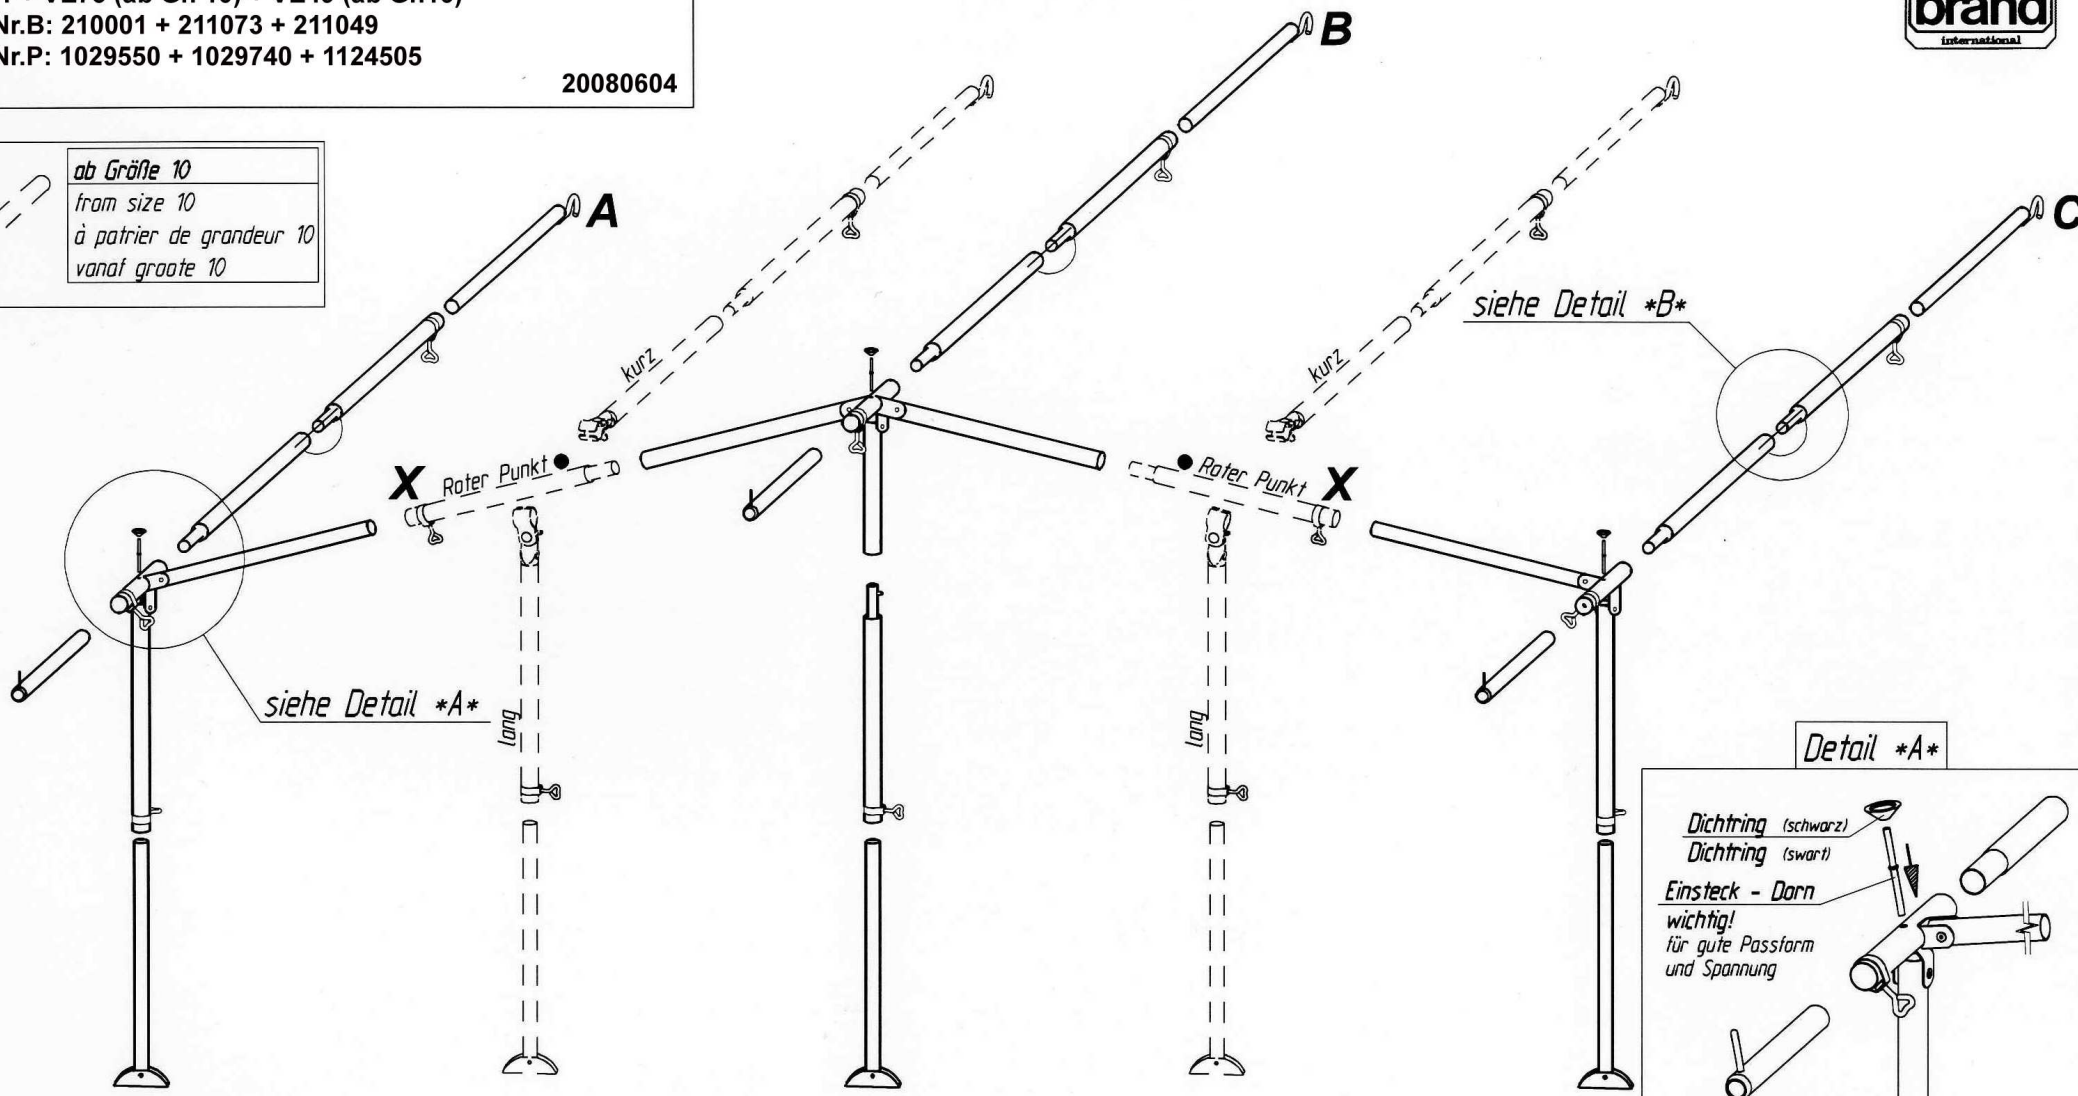

Freizeit

VG01 + VE73 (ab Gr. 10) + VE49 (ab Gr.16)
 Art.Nr.B: 210001 + 211073 + 211049
 Art.Nr.P: 1029550 + 1029740 + 1124505

20080604

ab Größe 10
from size 10
à partir de grandeur 10
vanaf grootte 10

Detail *A*

Detail *B*

Technische Änderungen vorbehalten!

Für eventuelle Ersatzteilanforderungen sollten Sie diese Unterlage aufbewahren!

Goupille D' Assemblage Important
 Pour une belle finition et une bonne tension

Fixation - Pins
 Improves the fit of your awning