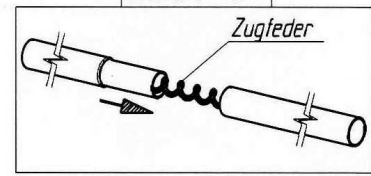

Freizeit

VG01 + VE73 (ab Gr. 10) + VE49 (ab Gr.16)
 Art.Nr.B: 210001 + 211073 + 211049
 Art.Nr.P: 1029550 + 1029740 + 1124505

20080604

ab Größe 10
from size 10
à partir de grandeur 10
vanaf grootte 10

Detail *A*

Detail *B*

Technische Änderungen vorbehalten!

Für eventuelle Ersatzteilanforderungen sollten Sie diese Unterlage aufbewahren!

Goupille D' Assemblage Important
 Pour une belle finition et une bonne tension