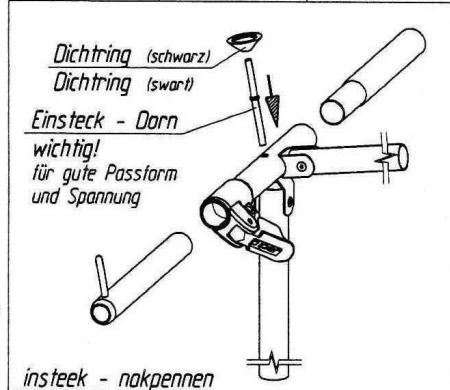

Karat

VG05K + VE85K (ab Gr.10)
 Art.Nr.B: 210005K + 211085K
 Art.Nr.P: 1521900 + 1521920

20060420

ab Größe 10
 from size 10
 à partir de grandeur 10
 vanaf grootte 10

Detail *A*

Detail *B*

Technische Änderungen vorbehalten!

Für eventuelle Ersatzteilanforderungen sollten Sie diese Unterlage aufbewahren!

Art.- Nr.: BRZG004
 23012006

Goupille D' Assemblage
 Important
 Pour une belle finition
 et une bonne tension

Fixation - Pins
 Improves
 the fit of
 your awning