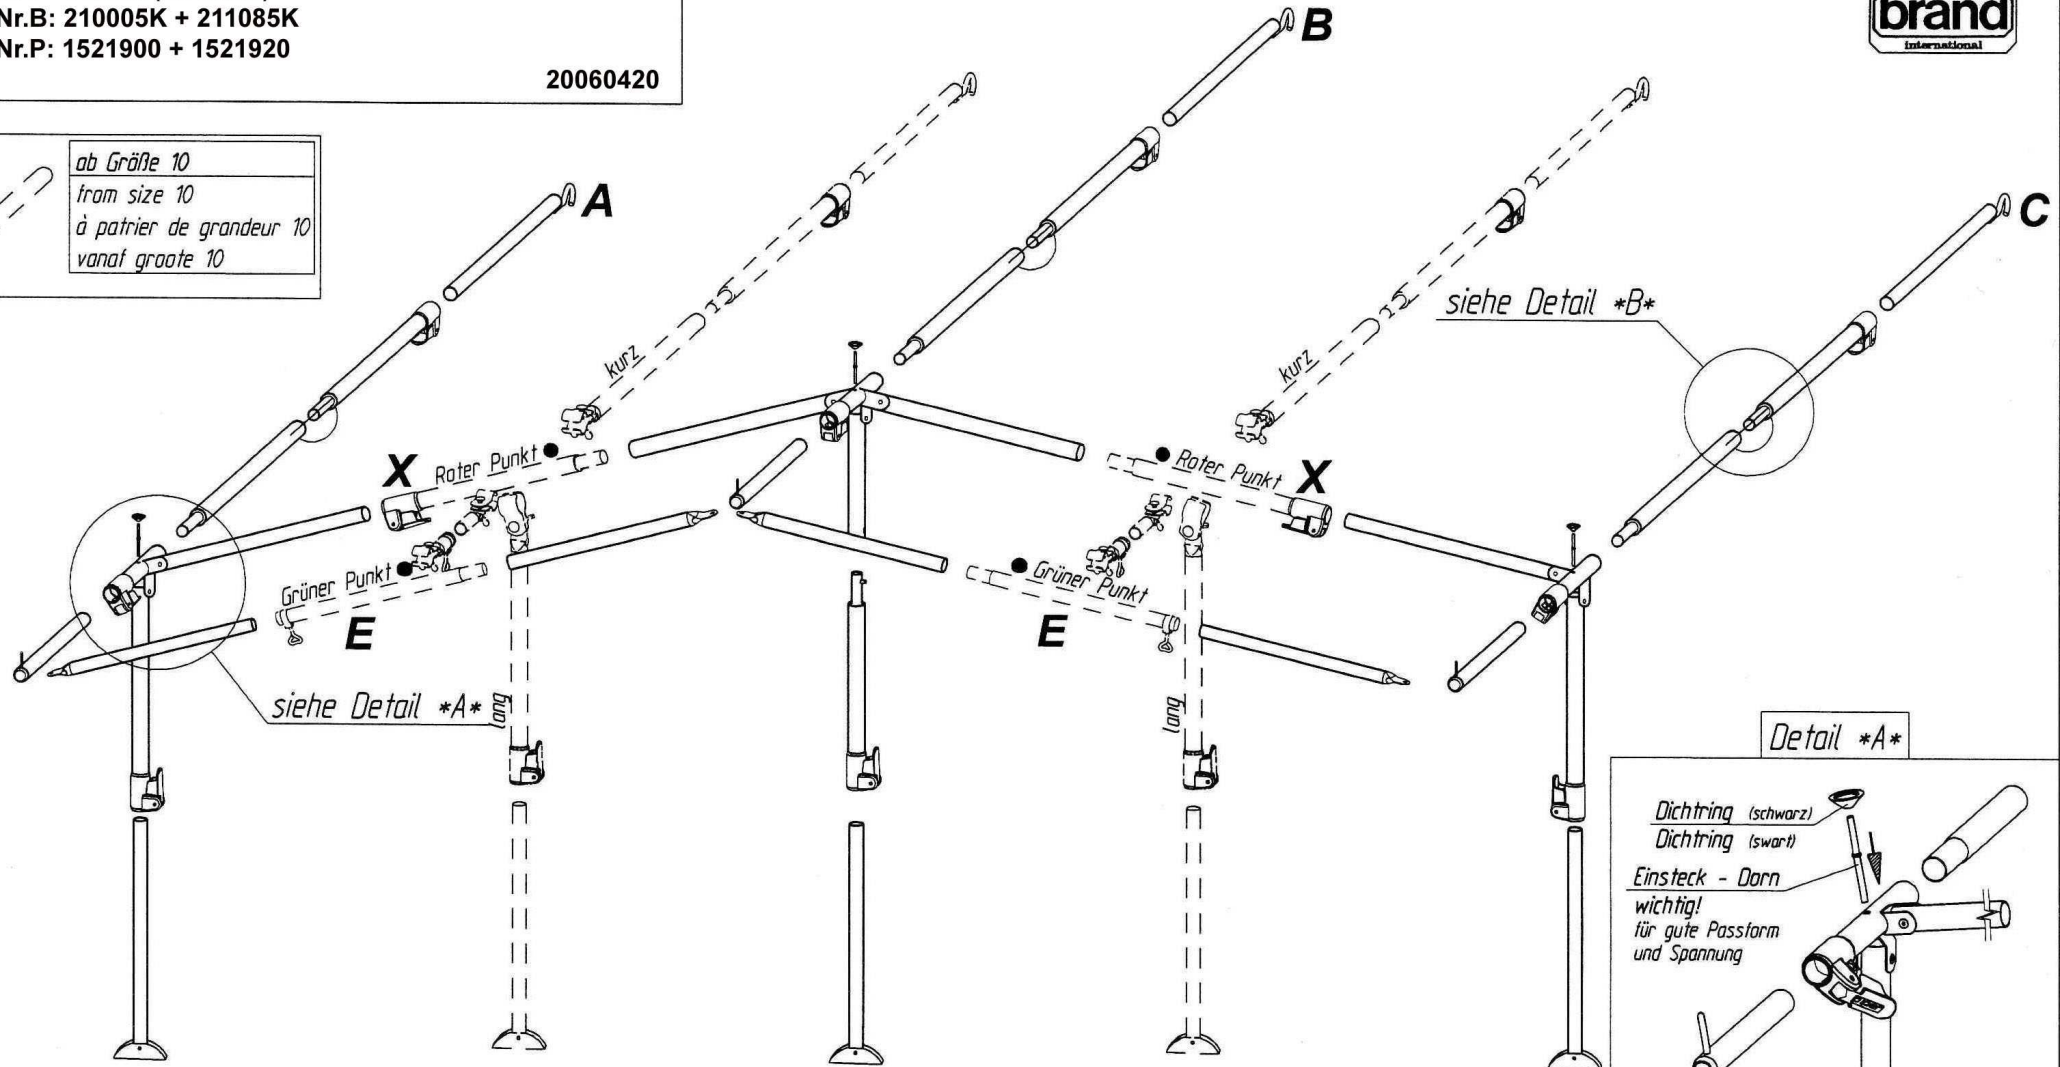

Karat

VG05K + VE85K (ab Gr.10)
 Art.Nr.B: 210005K + 211085K
 Art.Nr.P: 1521900 + 1521920

20060420

ab Größe 10
 from size 10
 à partir de grandeur 10
 vanaf grootte 10

Detail *A*

Detail *B*

Technische Änderungen vorbehalten!

Für eventuelle Ersatzteilanforderungen sollten Sie diese Unterlage aufbewahren!

Art.- Nr.: BRZG004
 23012006

Goupille D' Assemblage
 Important
 Pour une belle finition
 et une bonne tension

Fixation - Pins
 Improves
 the fit of
 your awning