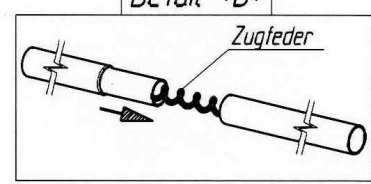

Lago

VG01 + VE73

Art.Nr.B: 210001 + 211073

Art.Nr.P: 1029550 + 1029740

ab Größe 10
from size 10
à partir de grandeur 10
vanaf grootte 10

Detail *A*

Dichtring (schwarz)
Dichtring (swart)
Einsteck - Dorn
wichtig!
für gute Passform
und Spannung

insteek - nokpennen
belangrijk
voor goede pasvorm
en spanning

Detail *B*

Zugfeder

Goupille D' Assemblage
Important
Pour une belle finition
et une bonne tension

Fixation - Pins
Improves
the fit of
your awning