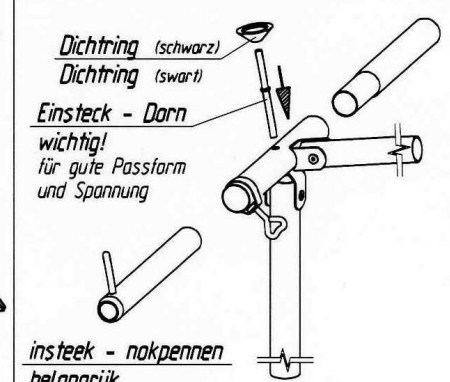

Lago

VG01 + VE73

Art.Nr.B: 210001 + 211073

Art.Nr.P: 1029550 + 1029740

ab Größe 10
from size 10
à partir de grandeur 10
vanaf grootte 10

Detail *A*

Dichtring (schwarz)
Dichtring (swart)
Einsteck - Dorn
wichtig!
für gute Passform
und Spannung

insteek - nokpennen
belangrijk
voor goede pasvorm
en spanning

Detail *B*

Zugfeder

Goupille D' Assemblage
Important
Pour une belle finition
et une bonne tension

Fixation - Pins
Improves
the fit of
your awning