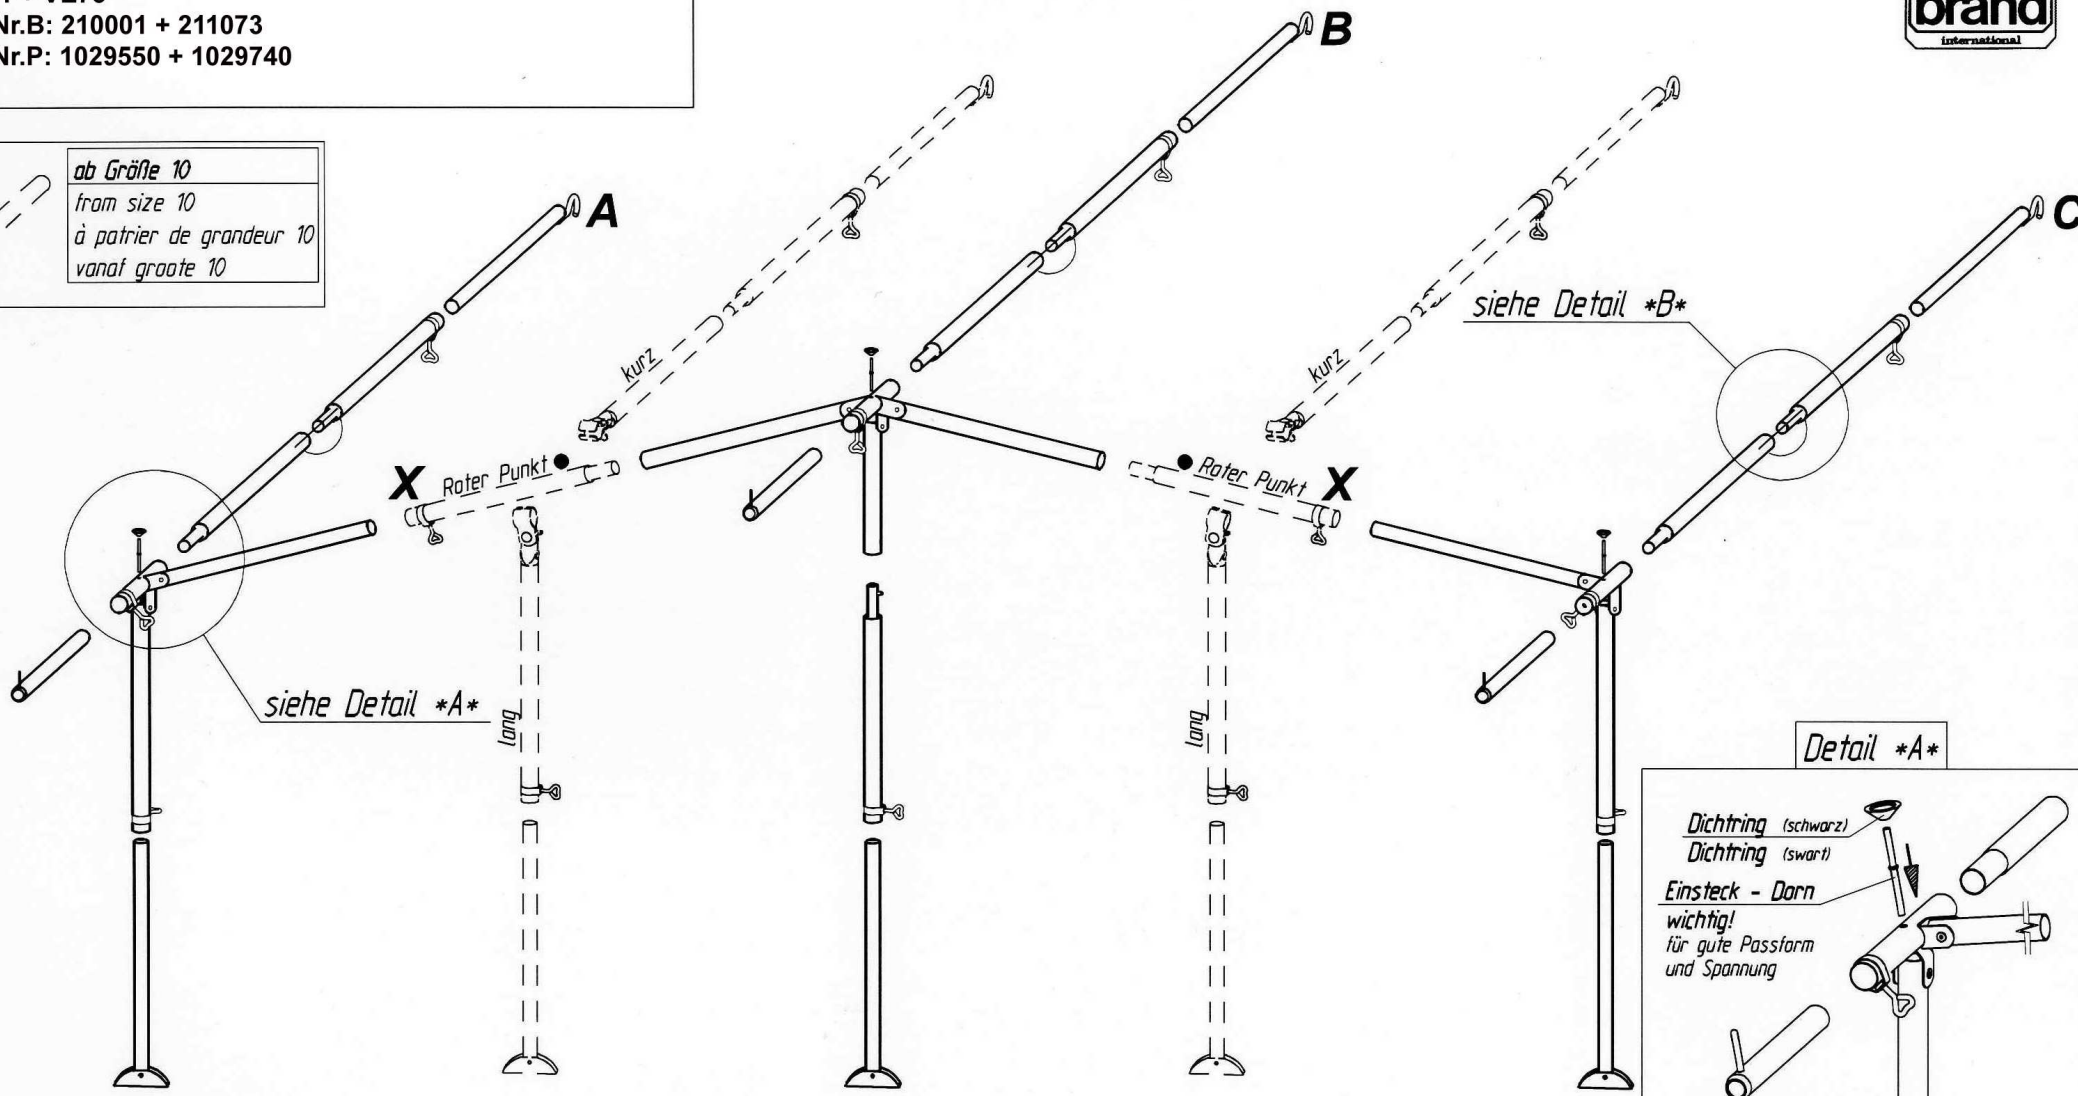

Lago

VG01 + VE73

Art.Nr.B: 210001 + 211073

Art.Nr.P: 1029550 + 1029740

ab Größe 10
from size 10
à partir de grandeur 10
vanaf grootte 10

Detail *A*

Dichtring (schwarz)
Dichtring (swart)
Einsteck - Dorn
wichtig!
für gute Passform
und Spannung

insteek - nokpennen
belangrijk
voor goede pasvorm
en spanning

Detail *B*

Zugfeder

Goupille D' Assemblage
Important
Pour une belle finition
et une bonne tension

Fixation - Pins
Improves
the fit of
your awning