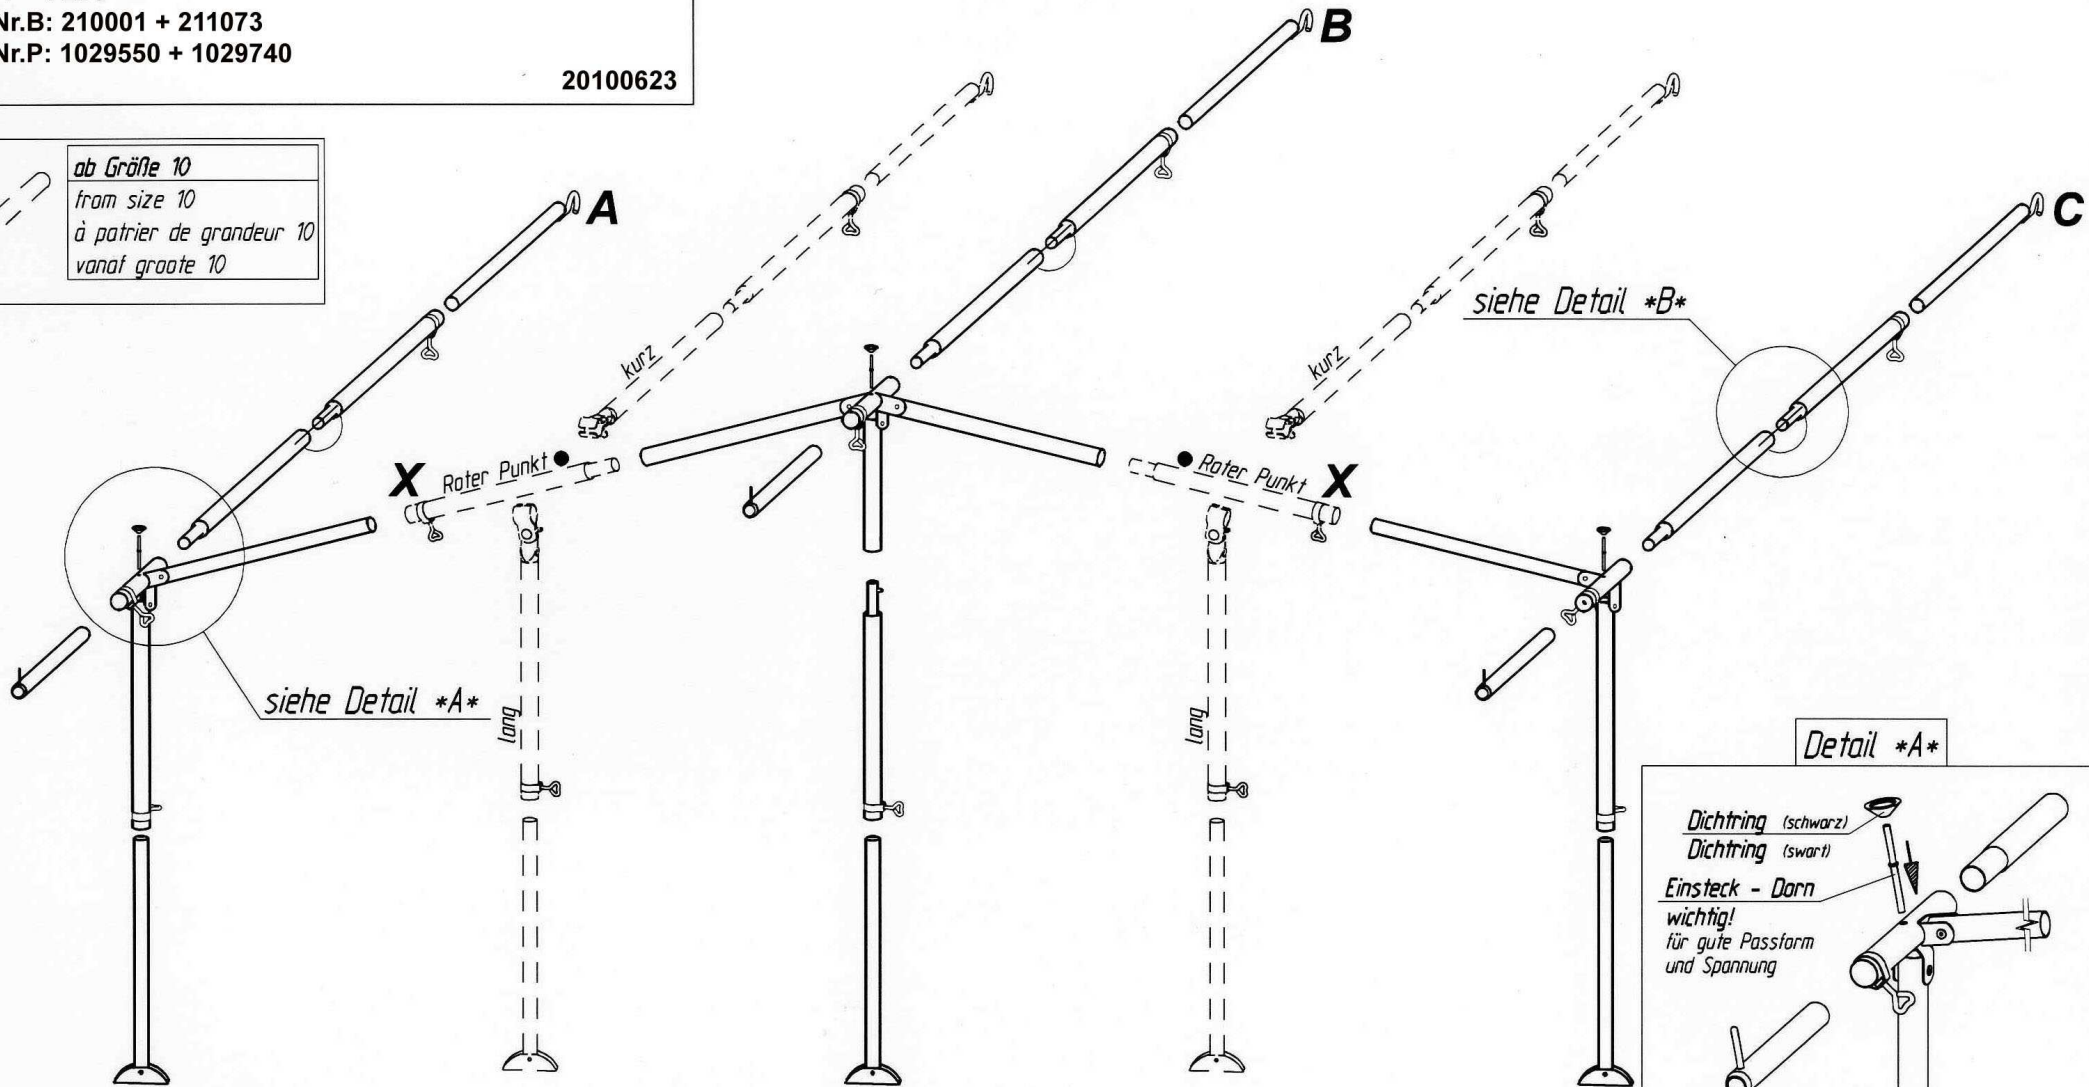

# Lago

VG01 + VE73

Art.Nr.B: 210001 + 211073

Art.Nr.P: 1029550 + 1029740

20100623

ab Größe 10  
from size 10  
à partir de grandeur 10  
vanaf grootte 10

Detail \*A\*

Dichtring (schwarz)  
Dichtring (swart)  
Einsteck - Dorn  
wichtig!  
für gute Passform  
und Spannung

insteek - nokpennen  
belangrijk  
voor goede pasvorm  
en spanning

Detail \*B\*

Zugfeder

Technische Änderungen vorbehalten!

Für eventuelle Ersatzteilanforderungen sollten Sie diese Unterlage aufbewahren!

Goupille D' Assemblage  
Important  
Pour une belle finition  
et une bonne tension

Fixation - Pins  
Improves  
the fit of  
your awning