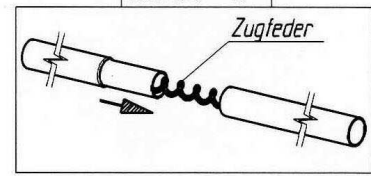

# Lago

VG01 + VE73

Art.Nr.B: 210001 + 211073

Art.Nr.P: 1029550 + 1029740

20100623

ab Größe 10  
from size 10  
à partir de grandeur 10  
vanaf grootte 10

Detail \*A\*

Dichtring (schwarz)  
Dichtring (swart)  
Einsteck - Dorn  
wichtig!  
für gute Passform  
und Spannung

insteek - nokpennen  
belangrijk  
voor goede pasvorm  
en spanning

Detail \*B\*

Zugfeder

Technische Änderungen vorbehalten!

Für eventuelle Ersatzteilanforderungen sollten Sie diese Unterlage aufbewahren!

Goupille D' Assemblage  
Important  
Pour une belle finition  
et une bonne tension

Fixation - Pins  
Improves  
the fit of  
your awning