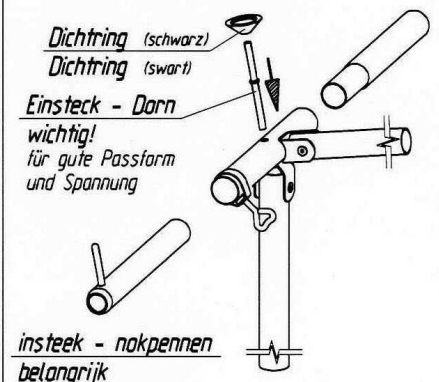

# Lago

VG01 + VE73

Art.Nr.B: 210001 + 211073

Art.Nr.P: 1029550 + 1029740

20100623

ab Größe 10  
from size 10  
à partir de grandeur 10  
vanaf grootte 10

Detail \*A\*

Dichtring (schwarz)  
Dichtring (swart)  
Einsteck - Dorn  
wichtig!  
für gute Passform  
und Spannung

insteek - nokpennen  
belangrijk  
voor goede pasvorm  
en spanning

Detail \*B\*

Zugfeder

Technische Änderungen vorbehalten!

Für eventuelle Ersatzteilanforderungen sollten Sie diese Unterlage aufbewahren!

Goupille D' Assemblage  
Important  
Pour une belle finition  
et une bonne tension

Fixation - Pins  
Improves  
the fit of  
your awning