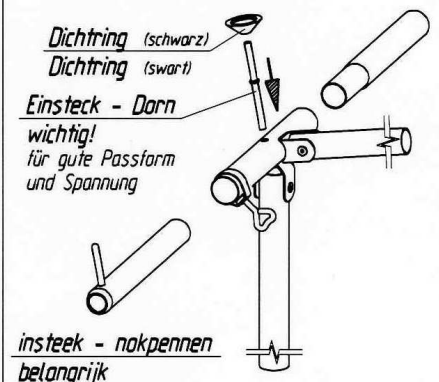

Lissabon Top

VG01 + VE73

Art.Nr.B: 210001 + 211073

Art.Nr.P: 1029550 + 1029740

ab Größe 10
from size 10
à partir de grandeur 10
vanaf grootte 10

Detail *A*

insteek - nokpennen
belangrijk
voor goede pasvorm
en spanning

Detail *B*

Goupille D' Assemblage
Important
Pour une belle finition
et une bonne tension

Fixation - Pins
Improves
the fit of
your awning

Technische Änderungen vorbehalten!

Für eventuelle Ersatzteilanforderungen sollten Sie diese Unterlage aufbewahren!