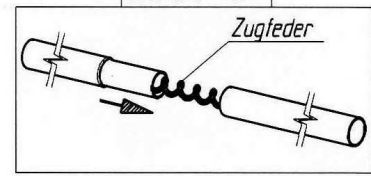

Lissabon Top

VG01 + VE73

Art.Nr.B: 210001 + 211073

Art.Nr.P: 1029550 + 1029740

ab Größe 10
from size 10
à partir de grandeur 10
vanaf grootte 10

Detail *A*

insteek - nokpennen
belangrijk
voor goede pasvorm
en spanning

Detail *B*

Goupille D' Assemblage
Important
Pour une belle finition
et une bonne tension

Fixation - Pins
Improves
the fit of
your awning

Technische Änderungen vorbehalten!

Für eventuelle Ersatzteilanforderungen sollten Sie diese Unterlage aufbewahren!