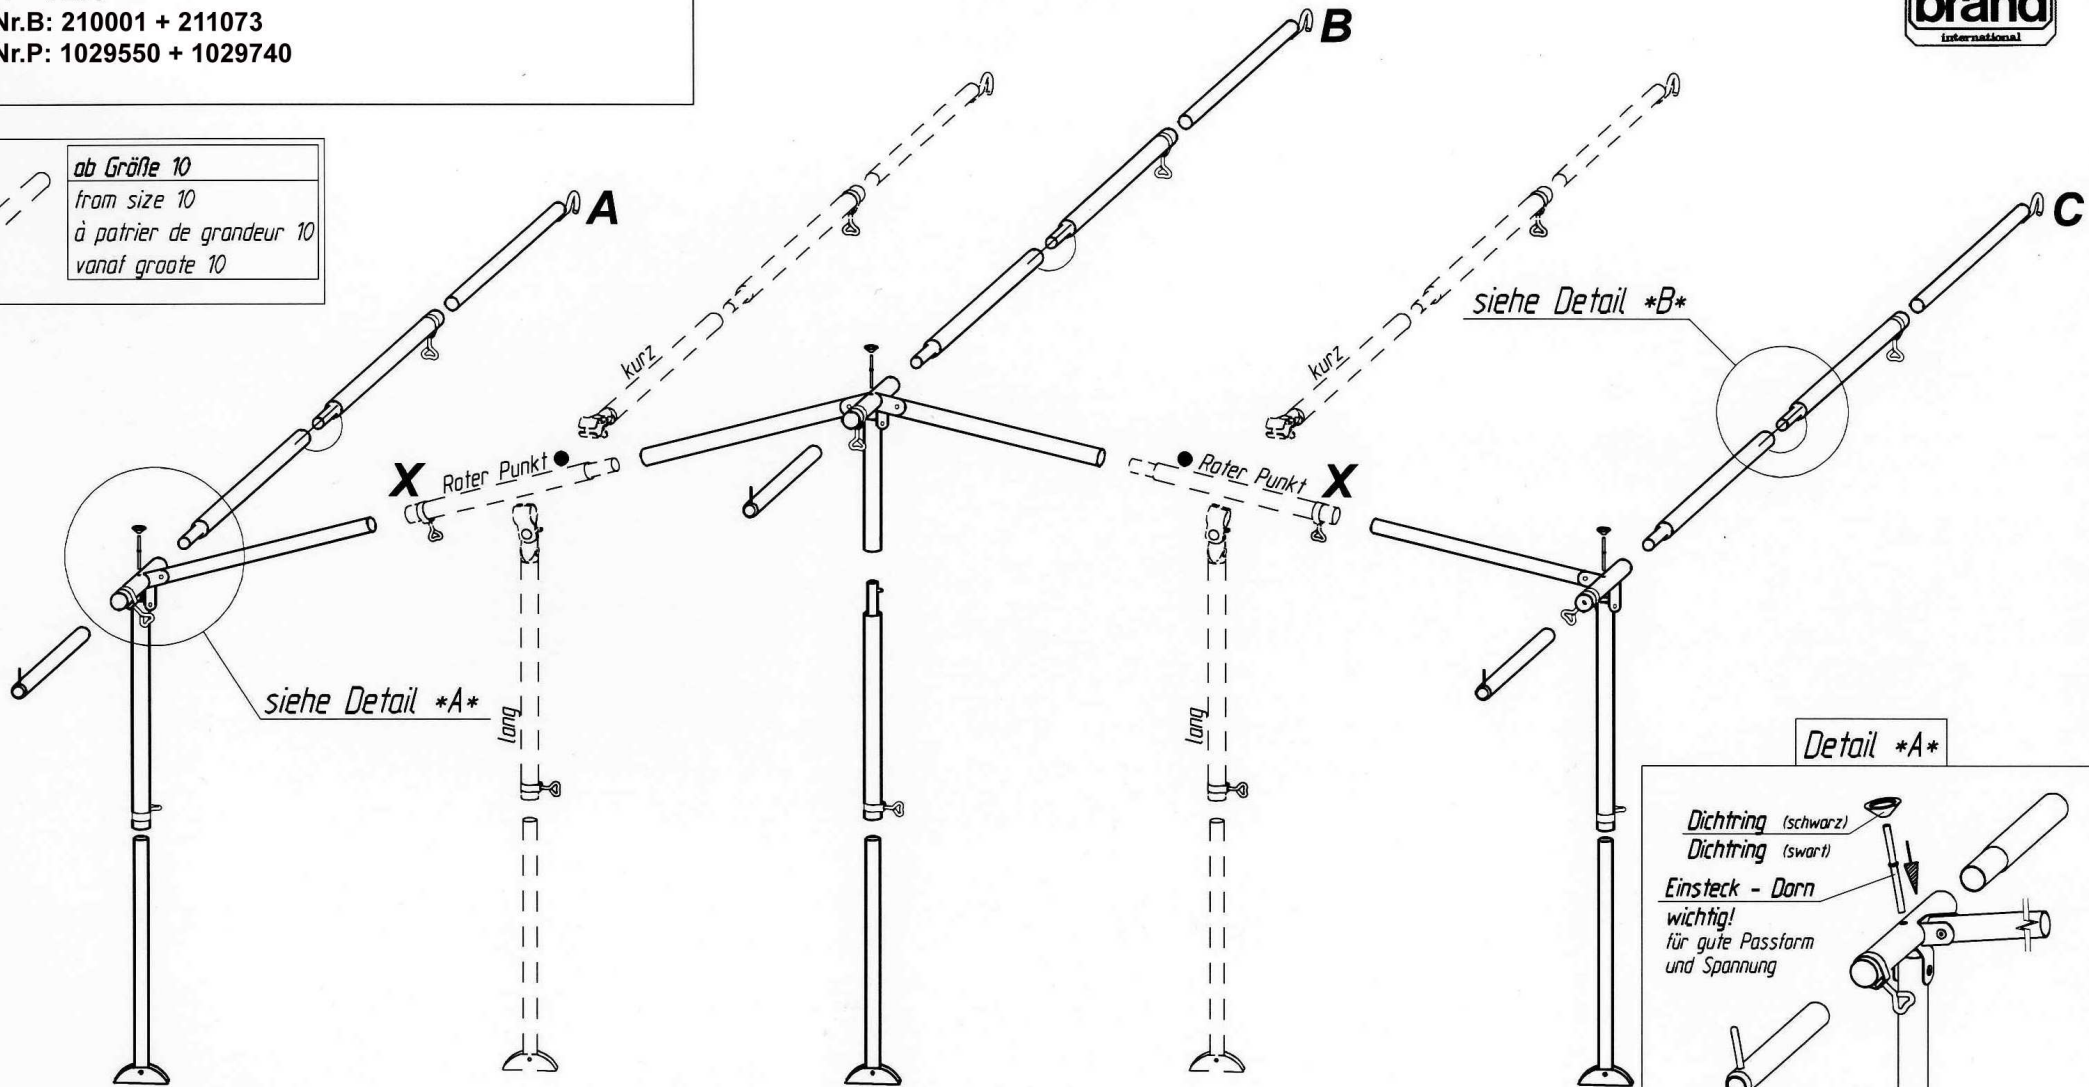

Lissabon Top

VG01 + VE73

Art.Nr.B: 210001 + 211073

Art.Nr.P: 1029550 + 1029740

ab Größe 10
from size 10
à partir de grandeur 10
vanaf grootte 10

Detail *A*

insteek - nokpennen
belangrijk
voor goede pasvorm
en spanning

Detail *B*

Goupille D' Assemblage
Important
Pour une belle finition
et une bonne tension

Fixation - Pins
Improves
the fit of
your awning

Technische Änderungen vorbehalten!

Für eventuelle Ersatzteilanforderungen sollten Sie diese Unterlage aufbewahren!