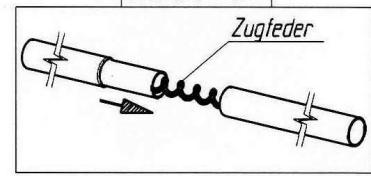

Lissabon

VG01 + VE73

Art.Nr.B: 210001 + 211073

Art.Nr.P: 1029550 + 1029740

ab Größe 10
from size 10
à partir de grandeur 10
vanaf grootte 10

Detail *A*

Detail *B*

Technische Änderungen vorbehalten!

Für eventuelle Ersatzteilanforderungen sollten Sie diese Unterlage aufbewahren!

Goupille D' Assemblage
Important
Pour une belle finition
et une bonne tension

Fixation - Pins
Improves
the fit of
your awning