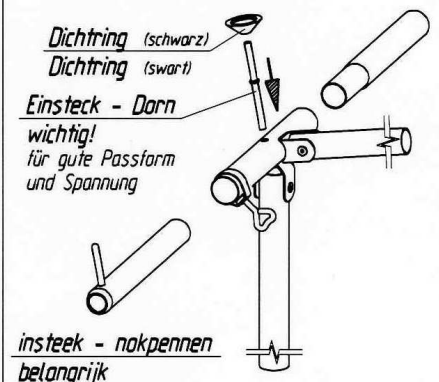

Lissabon

VG01 + VE73

Art.Nr.B: 210001 + 211073

Art.Nr.P: 1029550 + 1029740

ab Größe 10
from size 10
à partir de grandeur 10
vanaf grootte 10

Detail *A*

Detail *B*

Technische Änderungen vorbehalten!

Für eventuelle Ersatzteilanforderungen sollten Sie diese Unterlage aufbewahren!

Goupille D' Assemblage
Important
Pour une belle finition
et une bonne tension

Fixation - Pins
Improves
the fit of
your awning