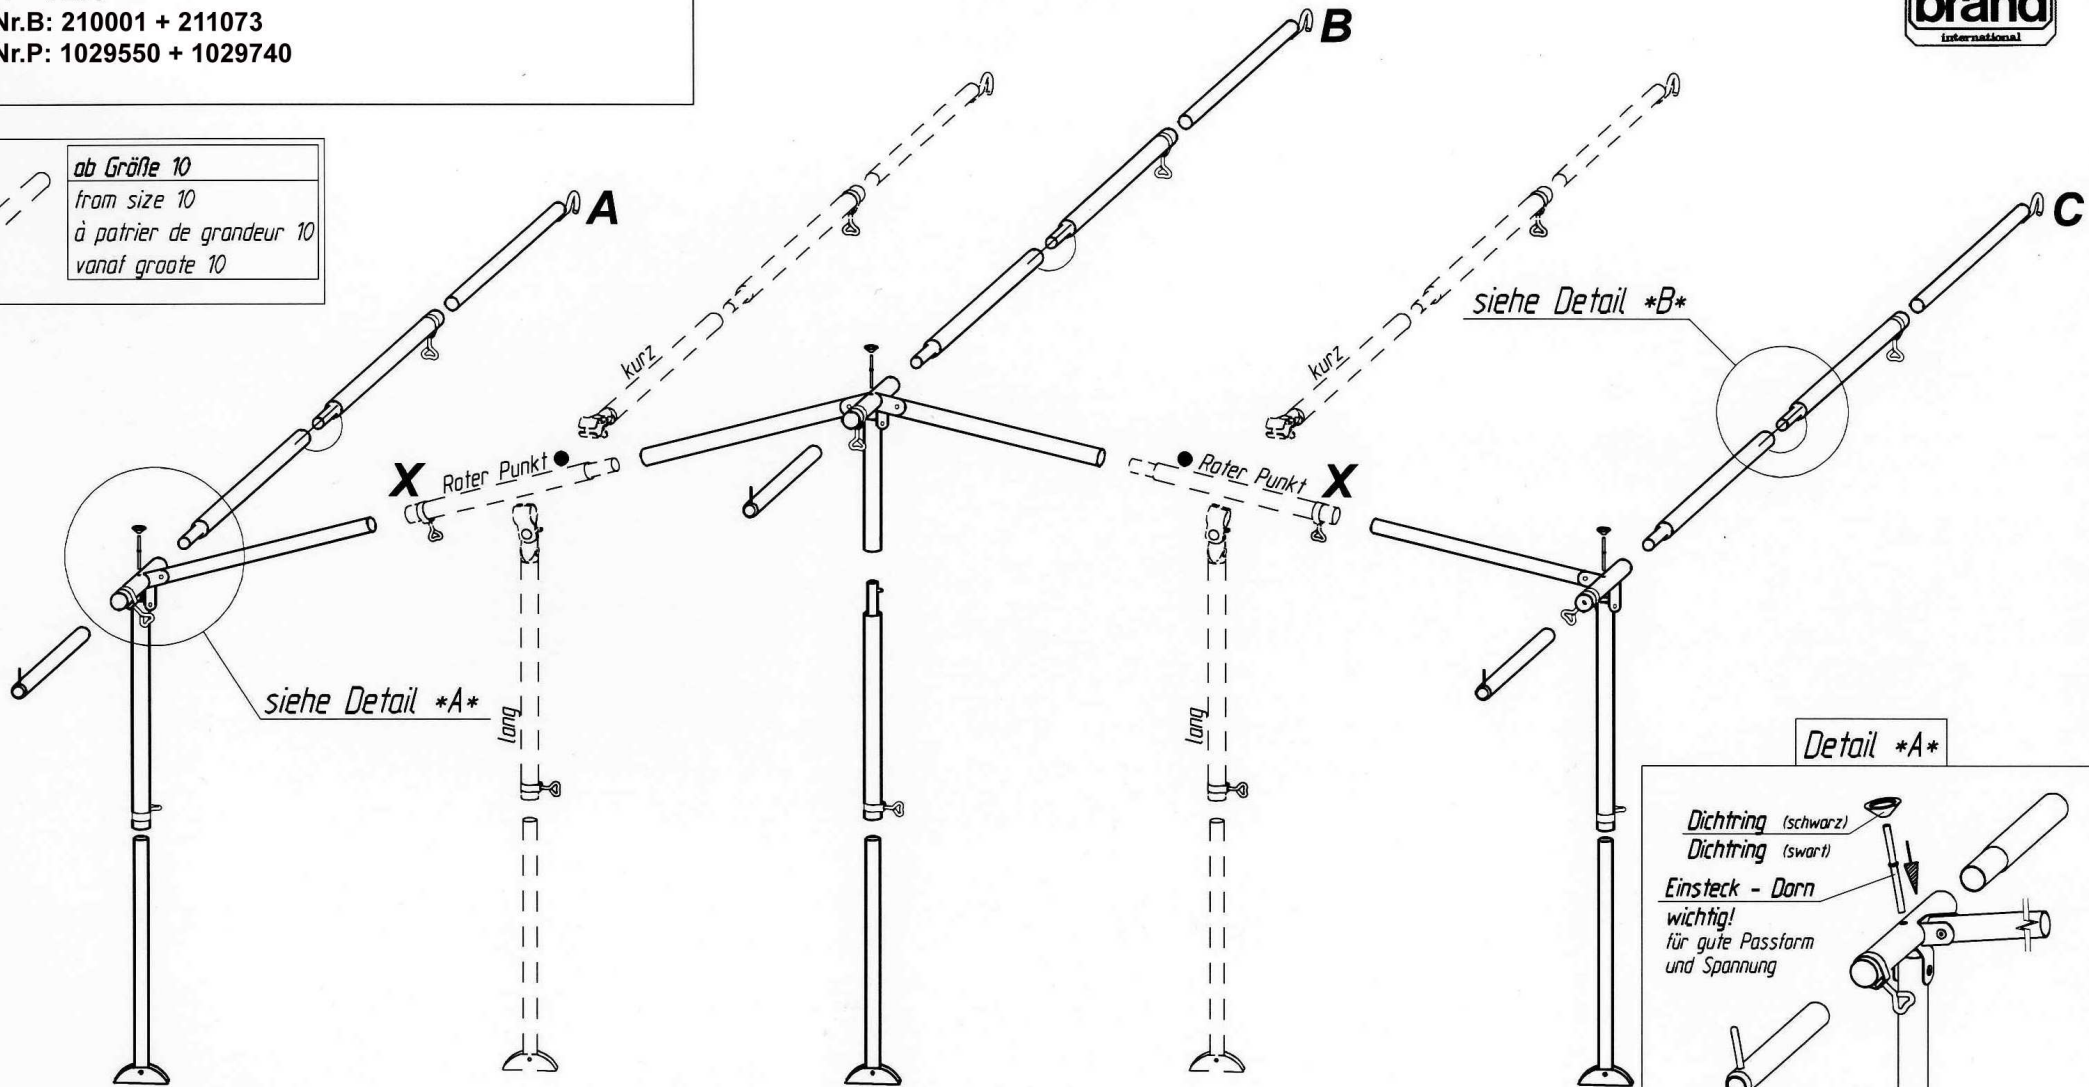

Lissabon

VG01 + VE73

Art.Nr.B: 210001 + 211073

Art.Nr.P: 1029550 + 1029740

ab Größe 10
from size 10
à partir de grandeur 10
vanaf grootte 10

Detail *A*

Detail *B*

Technische Änderungen vorbehalten!

Für eventuelle Ersatzteilanforderungen sollten Sie diese Unterlage aufbewahren!

Goupille D' Assemblage
Important
Pour une belle finition
et une bonne tension

Fixation - Pins
Improves
the fit of
your awning