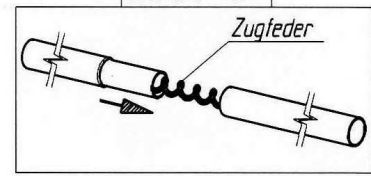

Lugano

VG01 + VE73

Art.Nr.B: 210001 + 211073

Art.Nr.P: 1029550 + 1029740

ab Größe 10
 from size 10
 à partir de grandeur 10
 vanaf grootte 10

Detail *A*

insteek - nokpennen
 belangrijk
 voor goede pasvorm
 en spanning

Detail *B*

Goupille D' Assemblage
 Important
 Pour une belle finition
 et une bonne tension

Fixation - Pins
 Improves
 the fit of
 your awning

Technische Änderungen vorbehalten!

Für eventuelle Ersatzteilanforderungen sollten Sie diese Unterlage aufbewahren!