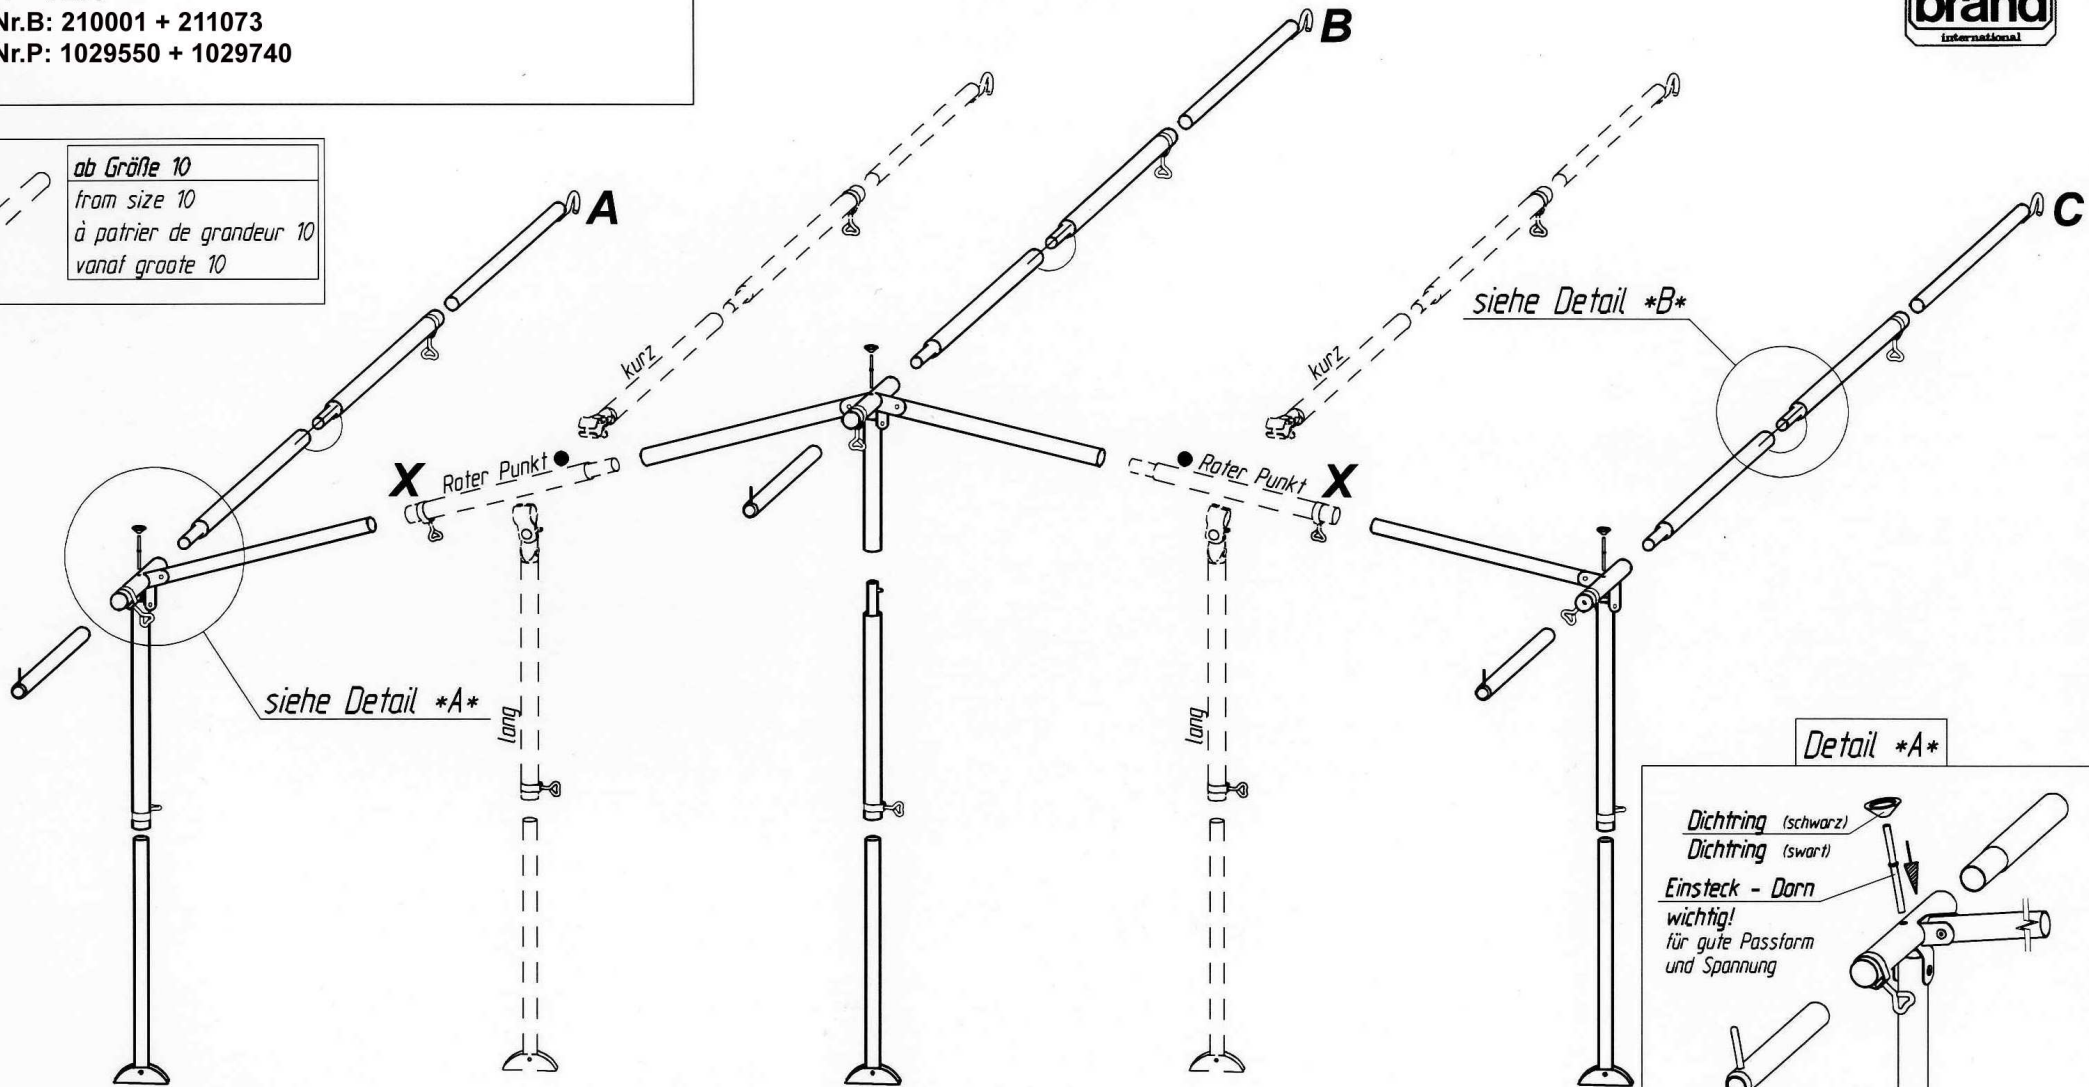

Lugano

VG01 + VE73

Art.Nr.B: 210001 + 211073

Art.Nr.P: 1029550 + 1029740

ab Größe 10
 from size 10
 à partir de grandeur 10
 vanaf grootte 10

Detail *A*

insteek - nokpennen
 belangrijk
 voor goede pasvorm
 en spanning

Detail *B*

Goupille D' Assemblage
 Important
 Pour une belle finition
 et une bonne tension

Fixation - Pins
 Improves
 the fit of
 your awning

Technische Änderungen vorbehalten!

Für eventuelle Ersatzteilanforderungen sollten Sie diese Unterlage aufbewahren!