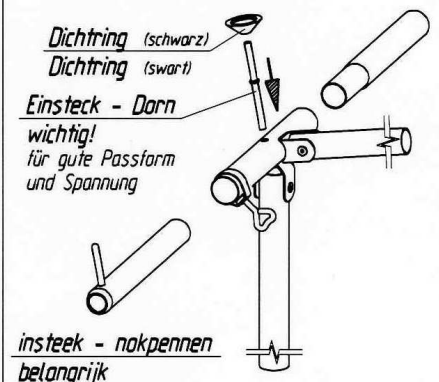

Lugano

VG01 + VE73

Art.Nr.B: 210001 + 211073

Art.Nr.P: 1029550 + 1029740

ab Größe 10
 from size 10
 à partir de grandeur 10
 vanaf grootte 10

Detail *A*

insteek - nokpennen
 belangrijk
 voor goede pasvorm
 en spanning

Detail *B*

Goupille D' Assemblage
 Important
 Pour une belle finition
 et une bonne tension

Fixation - Pins
 Improves
 the fit of
 your awning

Technische Änderungen vorbehalten!

Für eventuelle Ersatzteilanforderungen sollten Sie diese Unterlage aufbewahren!