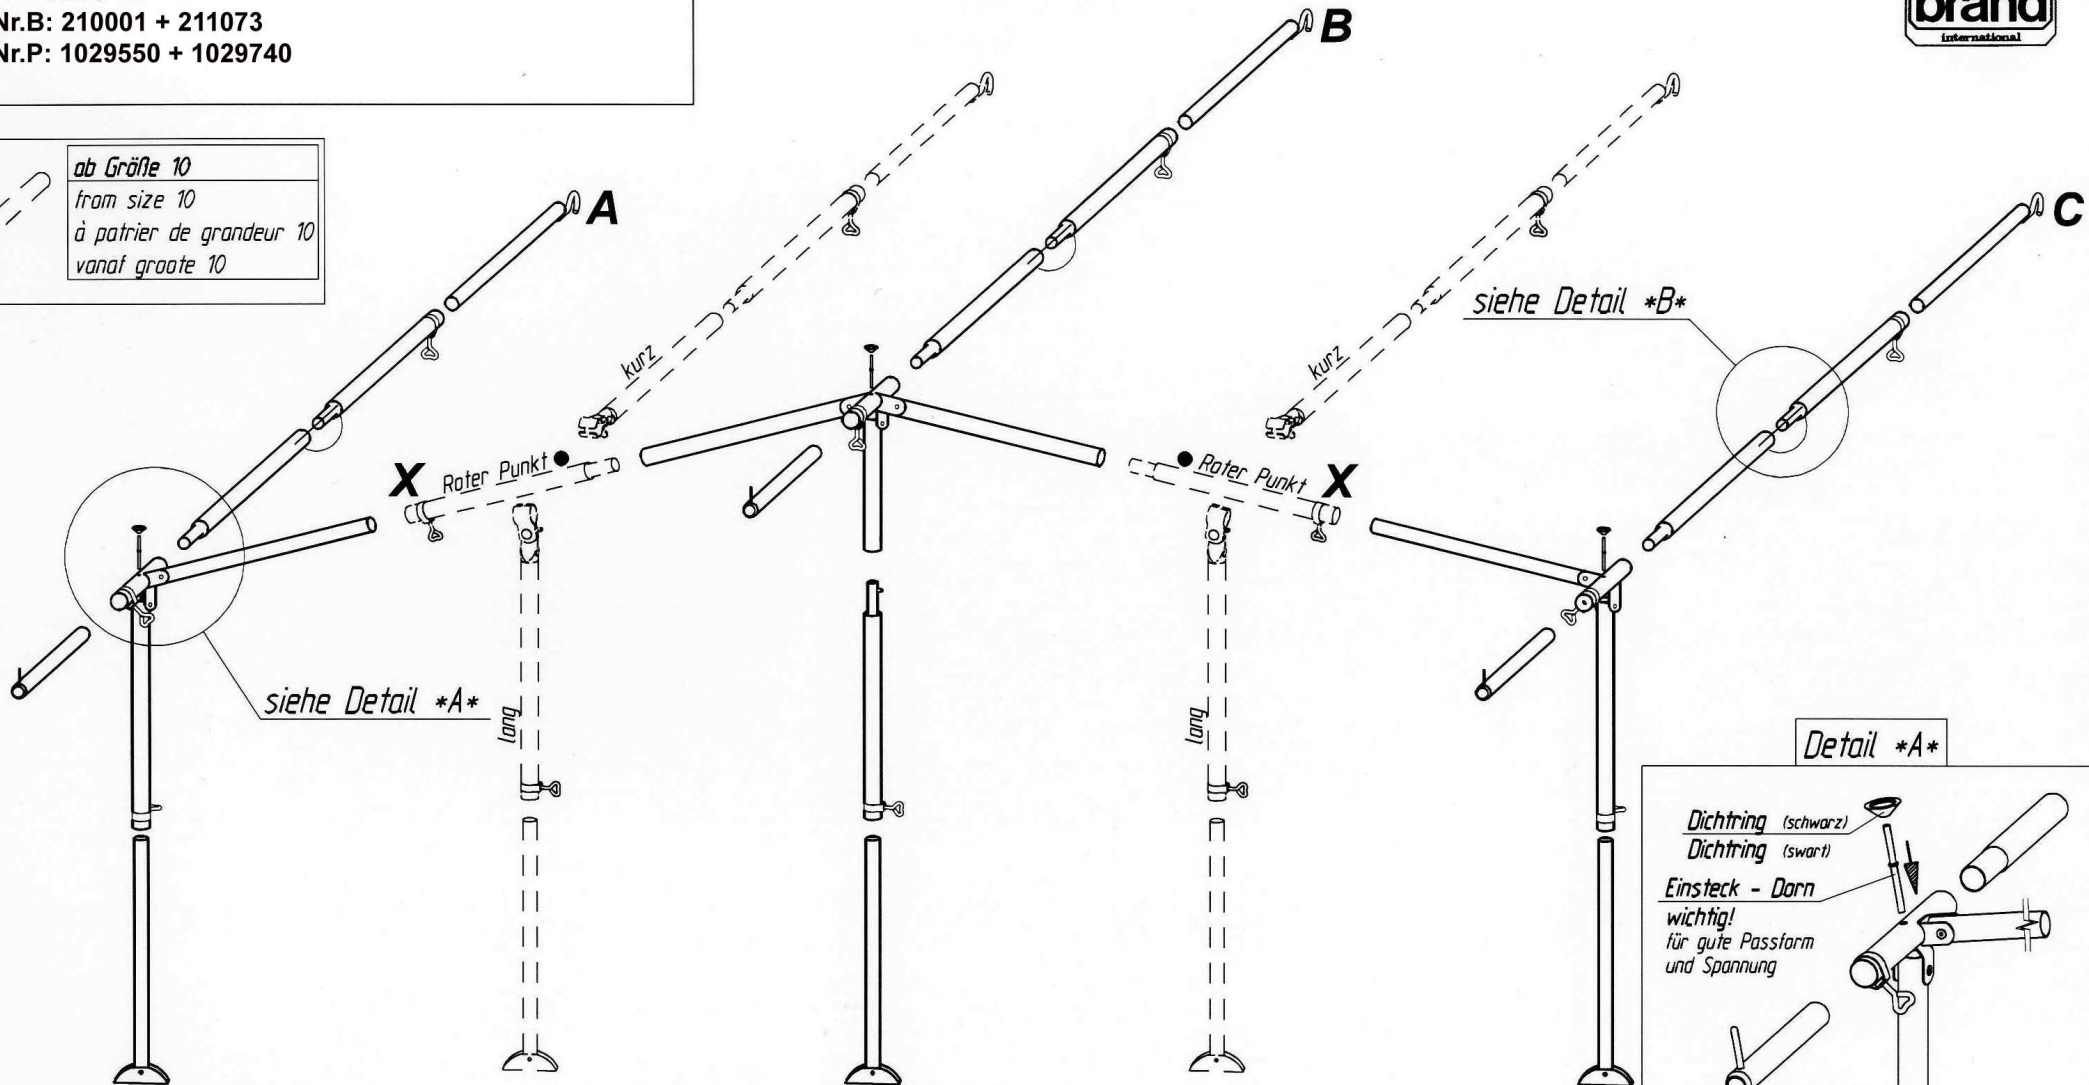

Lugano Plus

VG01 + VE73

Art.Nr.B: 210001 + 211073

Art.Nr.P: 1029550 + 1029740

ab Größe 10
 from size 10
 à partir de grandeur 10
 vanaf grootte 10

Detail *A*

insteek - nokpennen
belangrijk
 voor goede pasvorm
 en spanning

Detail *B*

Goupille D' Assemblage
Important
 Pour une belle finition
 et une bonne tension

Fixation - Pins
Improves
 the fit of
 your awning

Technische Änderungen vorbehalten!

Für eventuelle Ersatzteilanforderungen sollten Sie diese Unterlage aufbewahren!