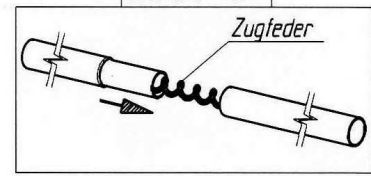

Lugano Plus

VG01 + VE73

Art.Nr.B: 210001 + 211073

Art.Nr.P: 1029550 + 1029740

ab Größe 10
 from size 10
 à partir de grandeur 10
 vanaf grootte 10

Detail *A*

insteek - nokpennen
belangrijk
 voor goede pasvorm
 en spanning

Detail *B*

Goupille D' Assemblage
Important
 Pour une belle finition
 et une bonne tension

Fixation - Pins
Improves
 the fit of
 your awning

Technische Änderungen vorbehalten!

Für eventuelle Ersatzteilanforderungen sollten Sie diese Unterlage aufbewahren!