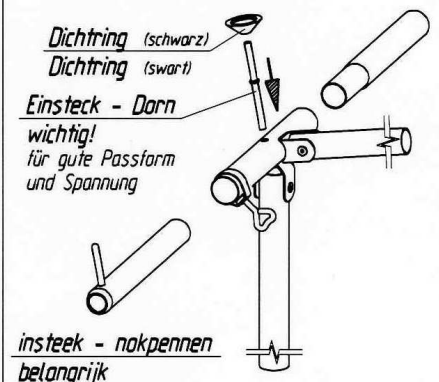

Lugano Plus

VG01 + VE73

Art.Nr.B: 210001 + 211073

Art.Nr.P: 1029550 + 1029740

ab Größe 10
 from size 10
 à partir de grandeur 10
 vanaf grootte 10

Detail *A*

insteek - nokpennen
belangrijk
 voor goede pasvorm
 en spanning

Detail *B*

Goupille D' Assemblage
Important
 Pour une belle finition
 et une bonne tension

Fixation - Pins
Improves
 the fit of
 your awning

Technische Änderungen vorbehalten!

Für eventuelle Ersatzteilanforderungen sollten Sie diese Unterlage aufbewahren!