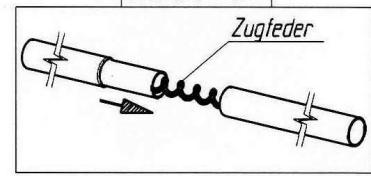

MARBELLA

VG105 + VE186
 Art.Nr.B: 210105 + 211186
 Art.Nr.P: 1029680 + 1029790

20060817

ab Größe 10
from size 10
à partir de grandeur 10
vanaf grootte 10

Detail *A*

insteek - nokpennen
belangrijk
 voor goede pasvorm
 en spanning

Detail *B*

Goupille D' Assemblage
Important
 Pour une belle finition
 et une bonne tension

Fixation - Pins
 Improves
 the fit of
 your awning

Technische Änderungen vorbehalten!

Für eventuelle Ersatzteilanforderungen sollten Sie diese Unterlage aufbewahren!