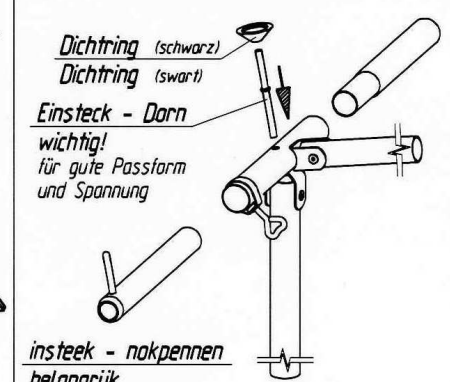

MARBELLA

VG105 + VE186
 Art.Nr.B: 210105 + 211186
 Art.Nr.P: 1029680 + 1029790

20060817

ab Größe 10
from size 10
à partir de grandeur 10
vanaf grootte 10

Detail *A*

insteek - nokpennen
belangrijk
 voor goede pasvorm
 en spanning

Detail *B*

Goupille D' Assemblage
Important
 Pour une belle finition
 et une bonne tension

Fixation - Pins
 Improves
 the fit of
 your awning

Technische Änderungen vorbehalten!

Für eventuelle Ersatzteilanforderungen sollten Sie diese Unterlage aufbewahren!