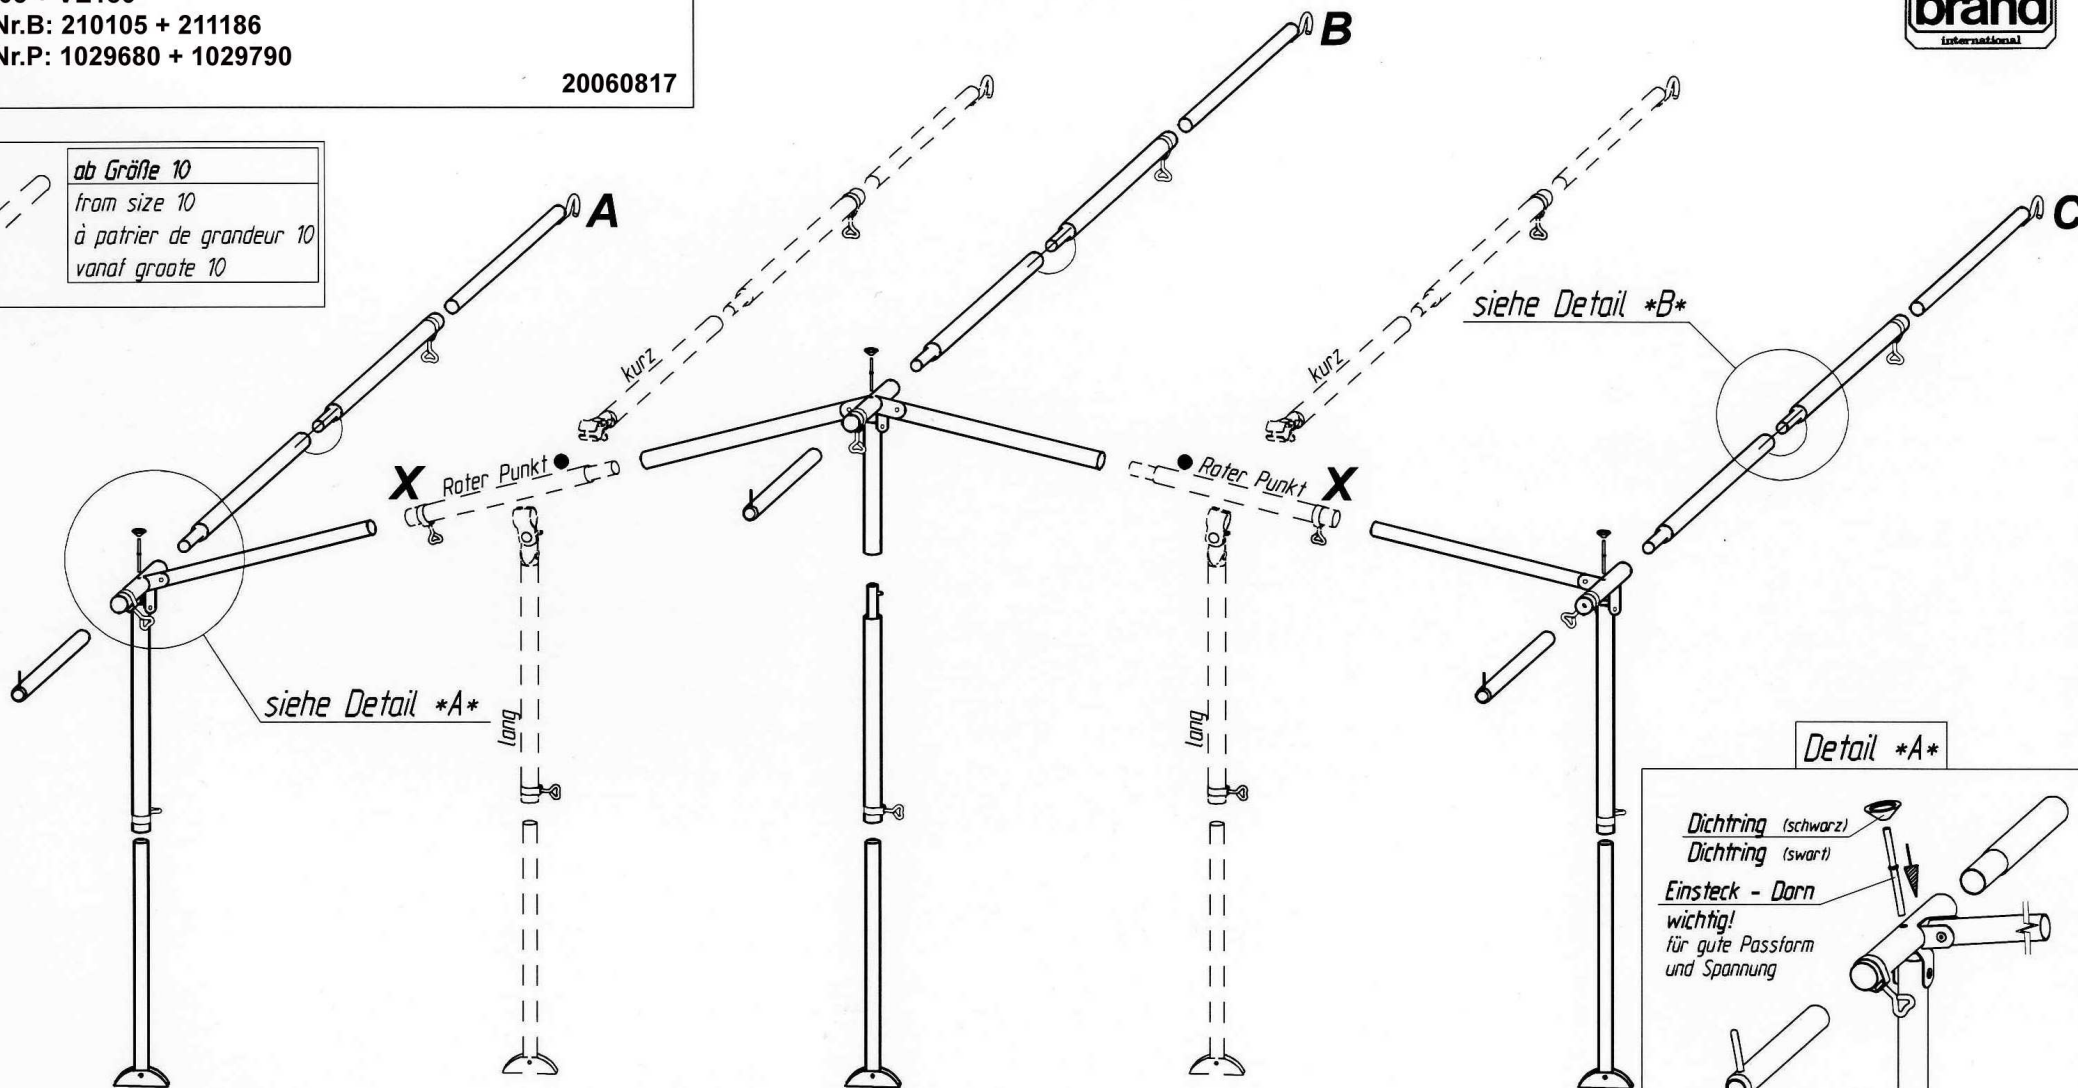

MARBELLA

VG105 + VE186
 Art.Nr.B: 210105 + 211186
 Art.Nr.P: 1029680 + 1029790

20060817

ab Größe 10
from size 10
à partir de grandeur 10
vanaf grootte 10

Detail *A*

insteek - nokpennen
belangrijk
 voor goede pasvorm
 en spanning

Detail *B*

Goupille D' Assemblage
Important
 Pour une belle finition
 et une bonne tension

Fixation - Pins
 Improves
 the fit of
 your awning

Technische Änderungen vorbehalten!

Für eventuelle Ersatzteilanforderungen sollten Sie diese Unterlage aufbewahren!