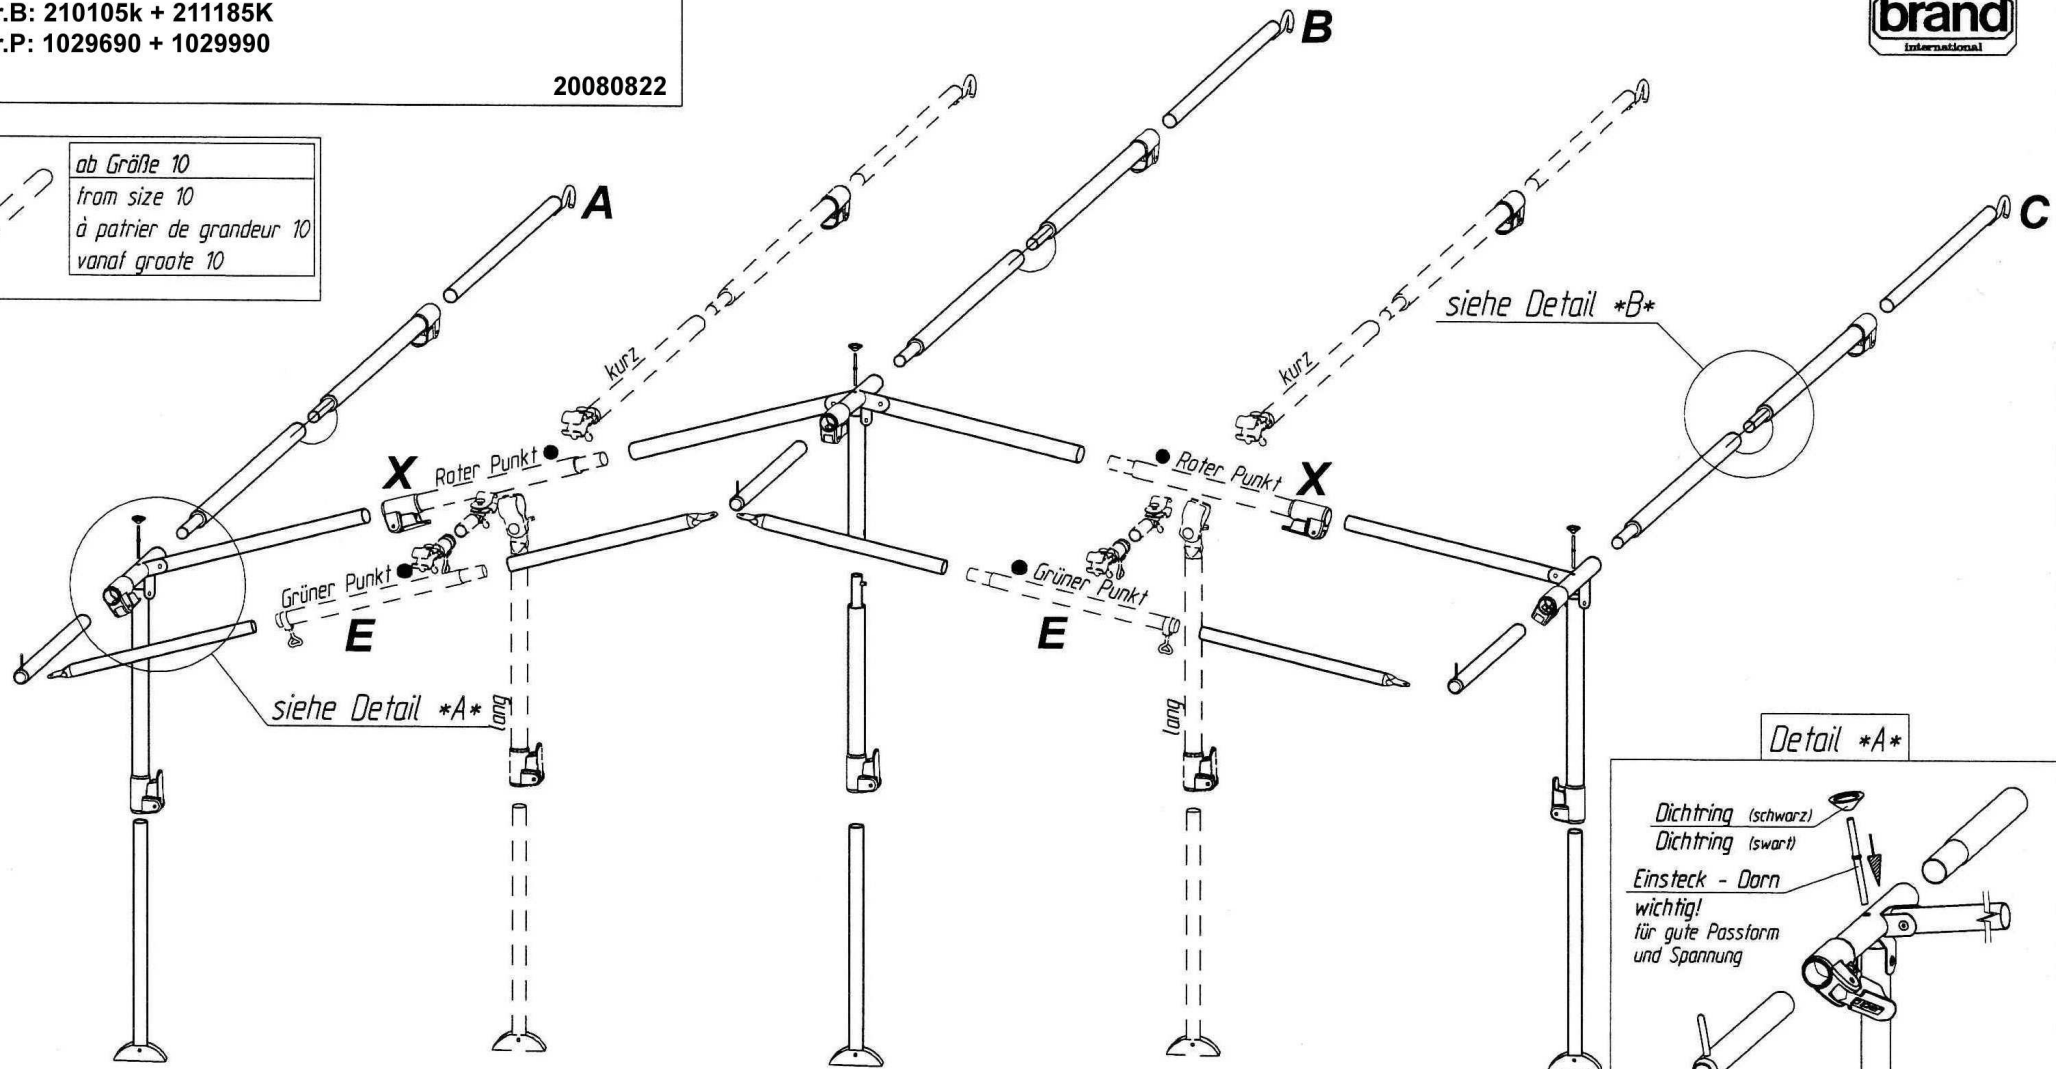

# Marbella ,S'

VG105K + VE185K (ab Gr.10)  
 Art.Nr.B: 210105k + 211185K  
 Art.Nr.P: 1029690 + 1029990

20080822

ab Größe 10  
 from size 10  
 à partir de grandeur 10  
 vanaf grootte 10

siehe Detail \*A\*

### Detail \*A\*

Dichtring (schwarz)  
 Dichtring (swart)  
 Einsteck - Dorn  
 wichtig!  
 für gute Passform  
 und Spannung

insteek - nakpennen  
 belangrijk  
 voor goede pasvorm  
 en spanning

Goupille D' Assemblage  
 Important  
 Pour une belle finition  
 et une bonne tension

Fixation - Pins  
 Improves  
 the fit of  
 your awning