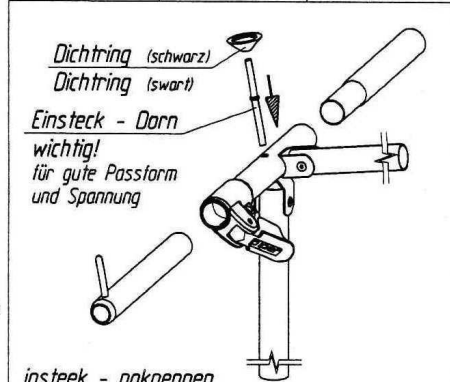

# Marbella ,S'

VG105K + VE185K (ab Gr.10)  
 Art.Nr.B: 210105k + 211185K  
 Art.Nr.P: 1029690 + 1029990

20080822

ab Größe 10  
 from size 10  
 à partir de grandeur 10  
 vanaf grootte 10

siehe Detail \*A\*

### Detail \*A\*

Dichtring (schwarz)  
 Dichtring (swart)  
 Einsteck - Dorn  
 wichtig!  
 für gute Passform  
 und Spannung

insteek - nakpennen  
 belangrijk  
 voor goede pasvorm  
 en spanning

Goupille D' Assemblage  
 Important  
 Pour une belle finition  
 et une bonne tension

Fixation - Pins  
 Improves  
 the fit of  
 your awning