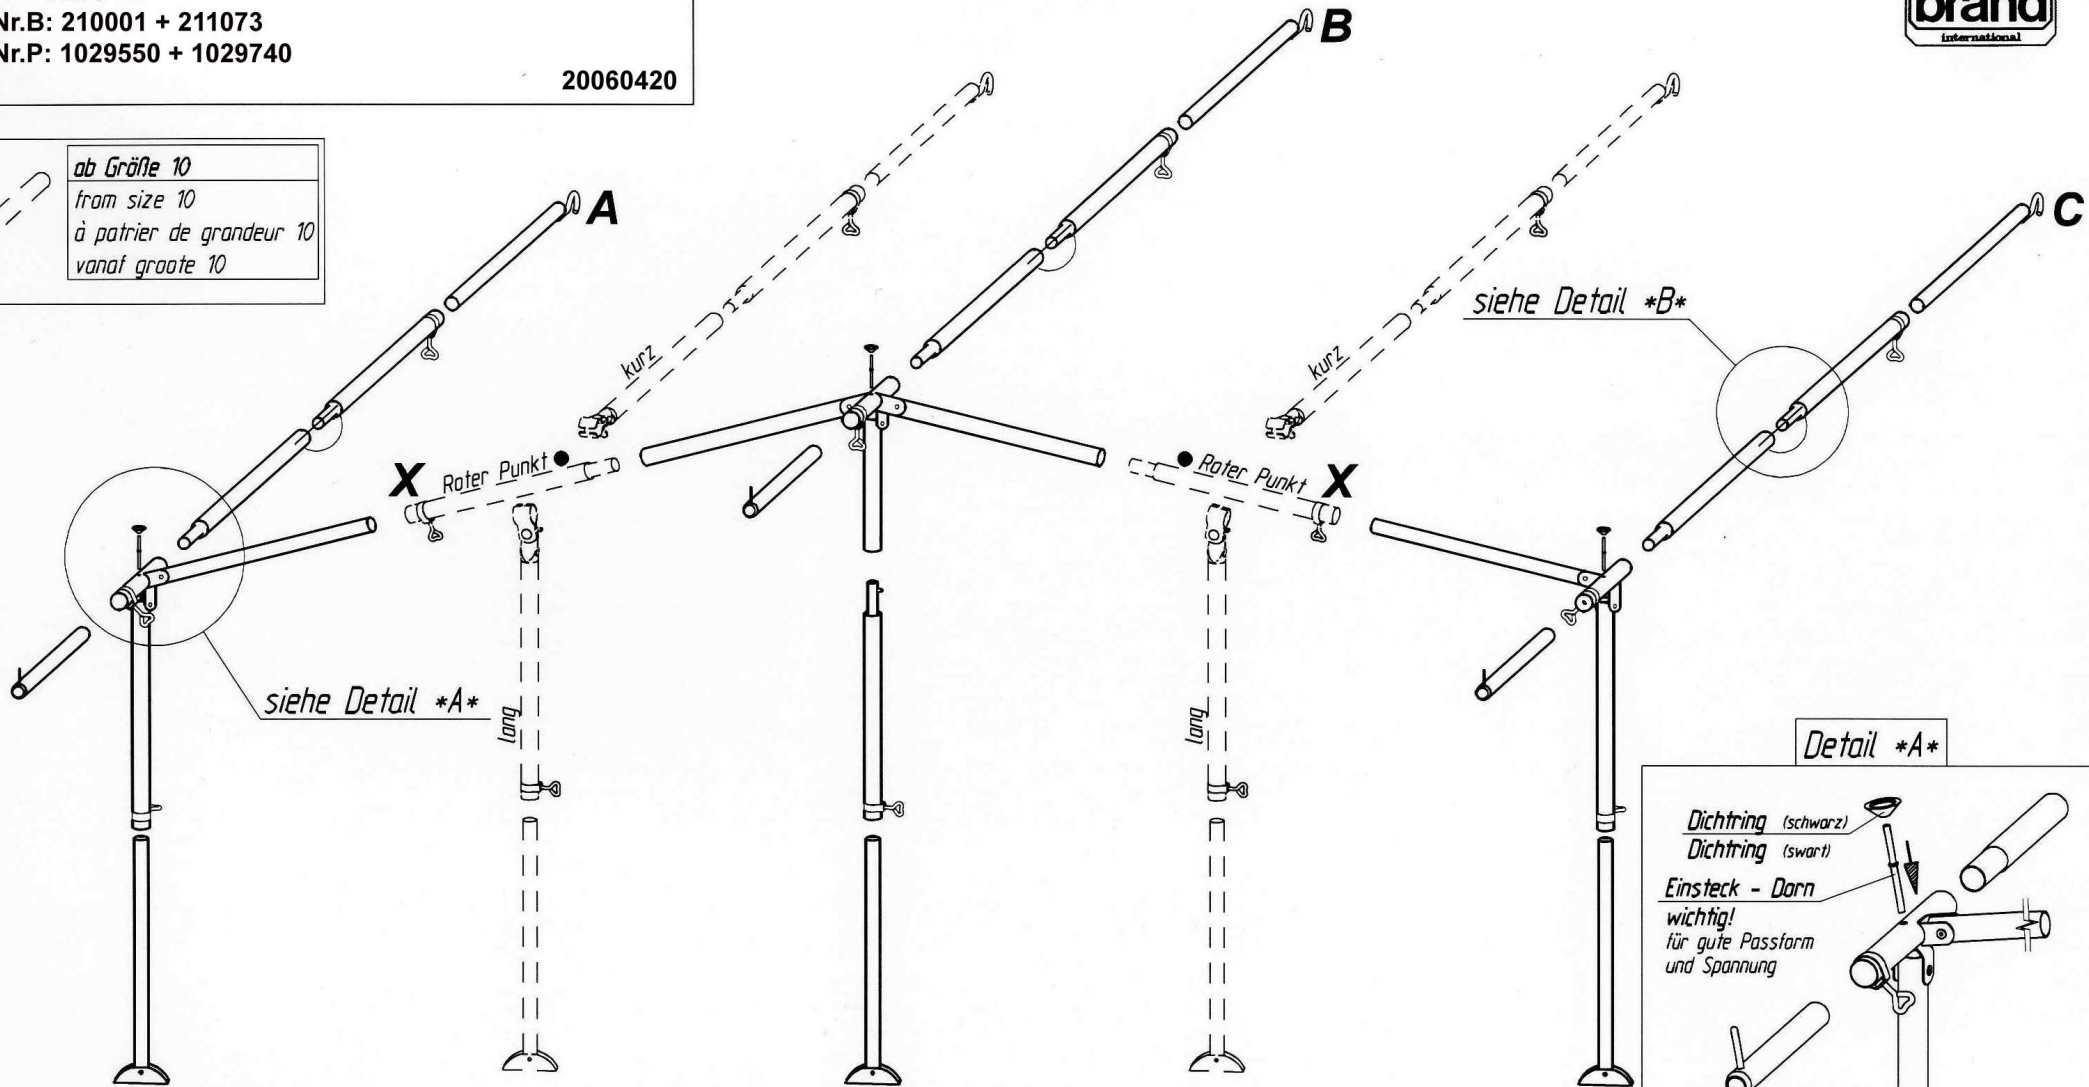

# Melos Top

VG01 + VE73

Art.Nr.B: 210001 + 211073

Art.Nr.P: 1029550 + 1029740

20060420

ab Größe 10  
from size 10  
à partir de grandeur 10  
vanaf grootte 10

Detail \*A\*

Dichtring (schwarz)  
Dichtring (swart)  
Einsteck - Dorn  
wichtig!  
für gute Passform  
und Spannung

insteek - nokpennen  
belangrijk  
voor goede pasvorm  
en spanning

Detail \*B\*

Zugfeder

Technische Änderungen vorbehalten!

Für eventuelle Ersatzteilanforderungen sollten Sie diese Unterlage aufbewahren!

Goupille D' Assemblage  
Important  
Pour une belle finition  
et une bonne tension

Fixation - Pins  
Improves  
the fit of  
your awning