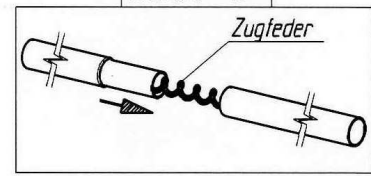

# Melos Top

VG01 + VE73

Art.Nr.B: 210001 + 211073

Art.Nr.P: 1029550 + 1029740

20060420

ab Größe 10  
from size 10  
à partir de grandeur 10  
vanaf grootte 10

Detail \*A\*

Dichtring (schwarz)  
Dichtring (swart)  
Einsteck - Dorn  
wichtig!  
für gute Passform  
und Spannung

insteek - nokpennen  
belangrijk  
voor goede pasvorm  
en spanning

Detail \*B\*

Zugfeder

Technische Änderungen vorbehalten!

Für eventuelle Ersatzteilanforderungen sollten Sie diese Unterlage aufbewahren!

Goupille D' Assemblage  
Important  
Pour une belle finition  
et une bonne tension

Fixation - Pins  
Improves  
the fit of  
your awning