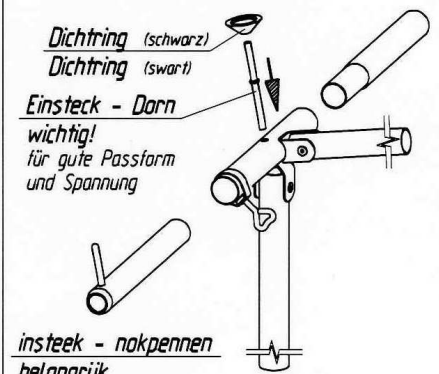

# Melos Top

VG01 + VE73

Art.Nr.B: 210001 + 211073

Art.Nr.P: 1029550 + 1029740

20060420

ab Größe 10  
from size 10  
à partir de grandeur 10  
vanaf grootte 10

Detail \*A\*

Dichtring (schwarz)  
Dichtring (swart)  
Einsteck - Dorn  
wichtig!  
für gute Passform  
und Spannung

insteek - nokpennen  
belangrijk  
voor goede pasvorm  
en spanning

Detail \*B\*

Zugfeder

Technische Änderungen vorbehalten!

Für eventuelle Ersatzteilanforderungen sollten Sie diese Unterlage aufbewahren!

Goupille D' Assemblage  
Important  
Pour une belle finition  
et une bonne tension

Fixation - Pins  
Improves  
the fit of  
your awning