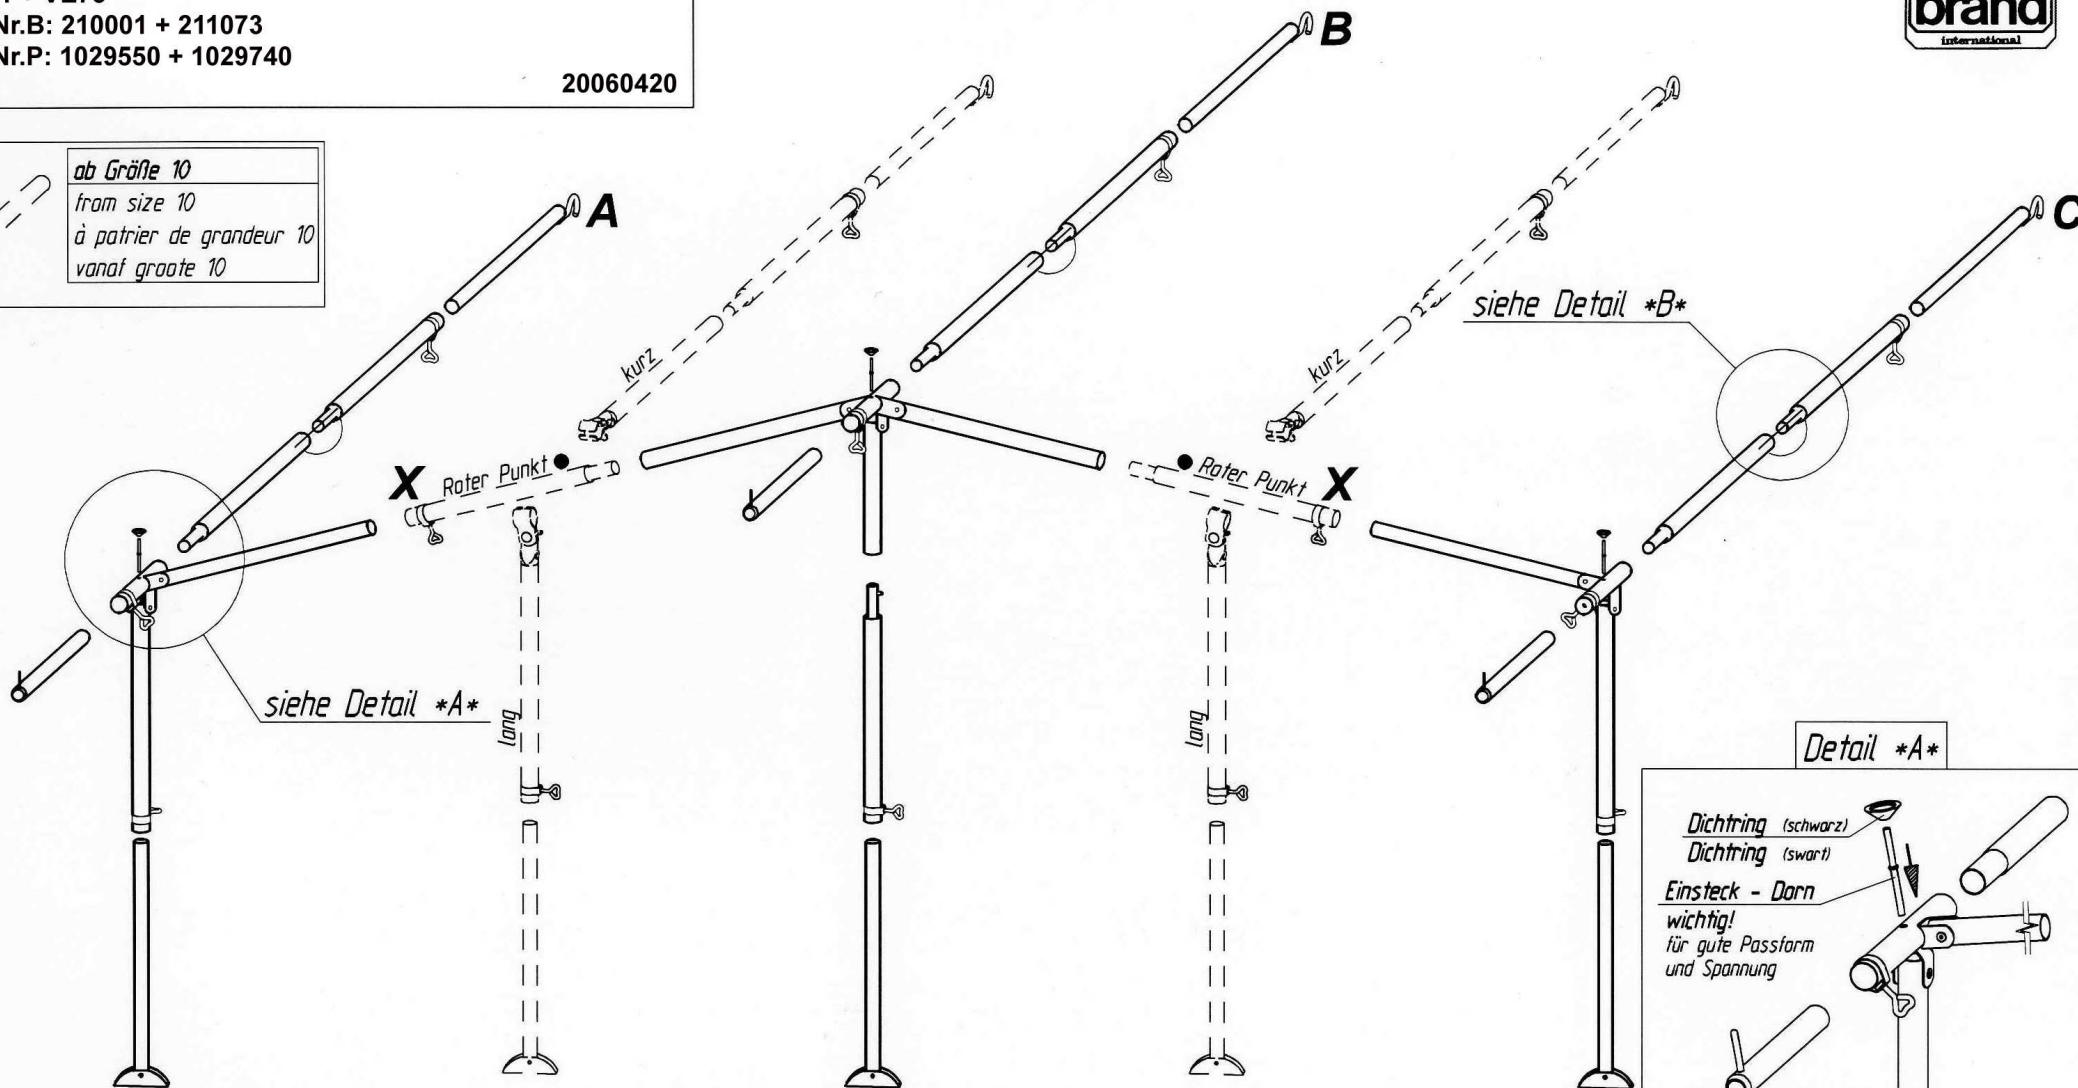

Nevada

VG01 + VE73

Art.Nr.B: 210001 + 211073

Art.Nr.P: 1029550 + 1029740

20060420

ab Größe 10
from size 10
à partir de grandeur 10
vanaf grootte 10

Detail *A*

insteek - nokpennen
belangrijk
voor goede pasvorm
en spanning

Detail *B*

Goupille D' Assemblage
Important
Pour une belle finition
et une bonne tension

Fixation - Pins
Improves
the fit of
your awning

Technische Änderungen vorbehalten!

Für eventuelle Ersatzteilanforderungen sollten Sie diese Unterlage aufbewahren!