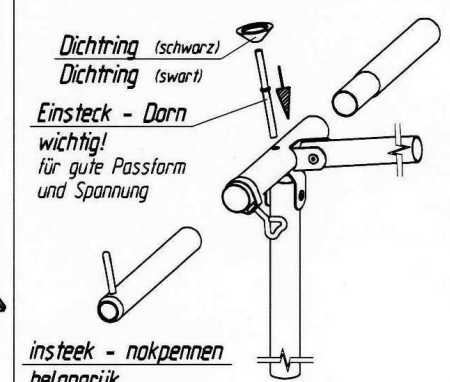

Nevada

VG01 + VE73

Art.Nr.B: 210001 + 211073

Art.Nr.P: 1029550 + 1029740

20060420

ab Größe 10
from size 10
à partir de grandeur 10
vanaf grootte 10

Detail *A*

insteek - nokpennen
belangrijk
voor goede pasvorm
en spanning

Detail *B*

Goupille D' Assemblage
Important
Pour une belle finition
et une bonne tension

Fixation - Pins
Improves
the fit of
your awning

Technische Änderungen vorbehalten!

Für eventuelle Ersatzteilanforderungen sollten Sie diese Unterlage aufbewahren!