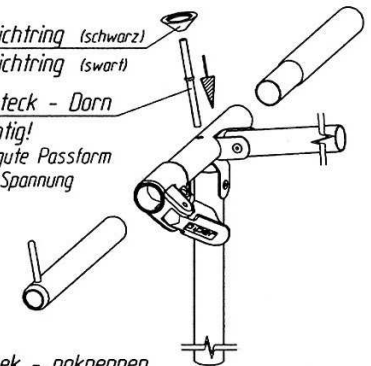

siehe Detail *B*

siehe *C*

siehe Detail *A*

siehe *C*

Detail *A*

Dichtring (schwarz)

Dichtring (swart)

Einsteck - Dorn

wichtig!
für gute Passform
und Spannung

insteek - nakennen

belangrijk
voor goede pasvorm
en spanning

Goupille D' Assemblage

Important
Pour une belle finition
et une bonne tension

Fixation - Pins

Improves
the fit of
your awning