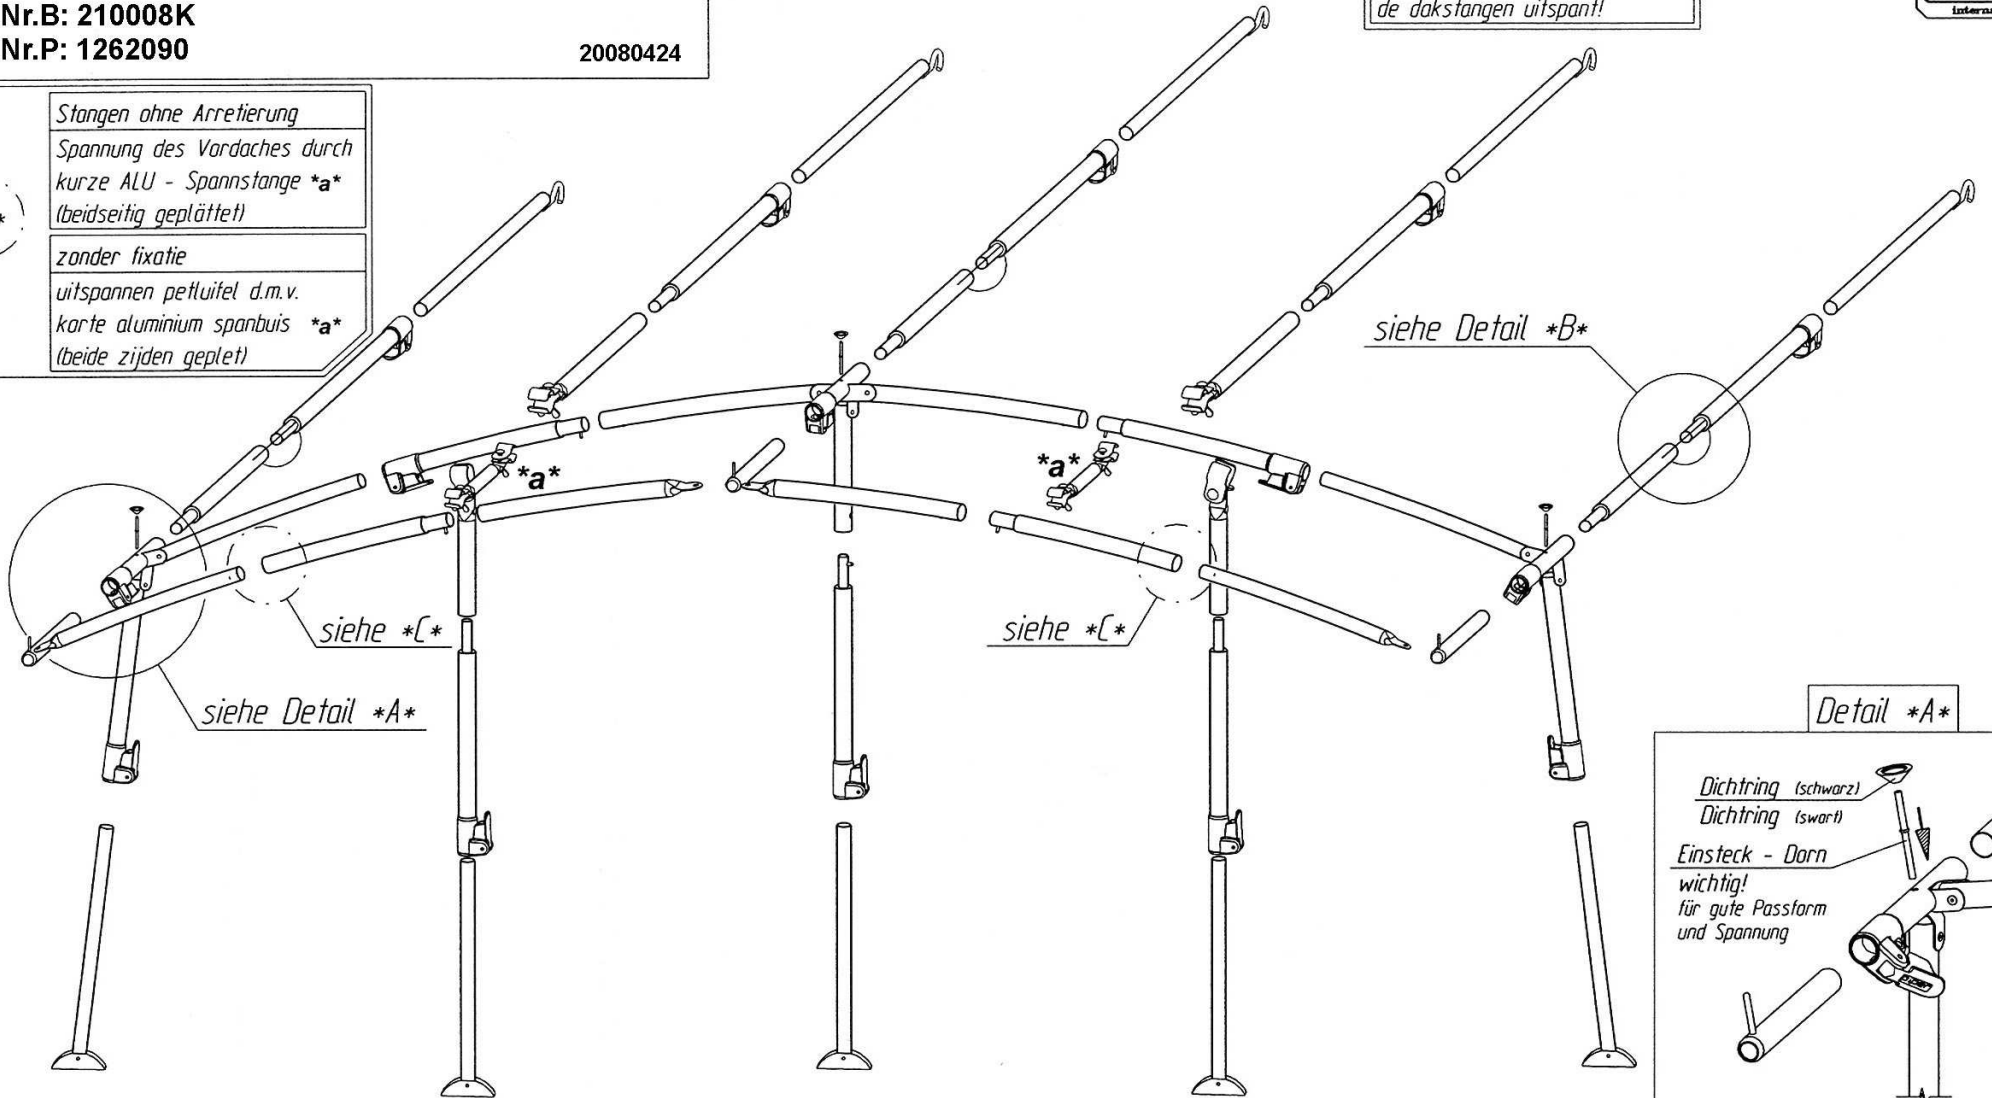

Odeon

VG08K

Art.Nr.B: 210008K

Art.Nr.P: 1262090

20080424

kurze ALU - Spannstange *a*

vor dem Ausspannen
der Dachstange montieren!

kurze aluminium spanbuis *a*

spanbuis plaatsen, voordat u
de dakstangen uitspant!

Stangen ohne Arretierung

Spannung des Vordaches durch
kurze ALU - Spannstange *a*
(beidseitig geplättet)

zonder fixatie

uitspannen petluifel d.m.v.
kurte aluminium spanbuis *a*
(beide zijden geplet)

siehe Detail *B*

siehe *C*

siehe Detail *A*

siehe *C*

Detail *A*

Dichtring (schwarz)

Dichtring (swart)

Einsteck - Dorn

wichtig!
für gute Passform
und Spannung

insteek - nakennen

belangrijk
voor goede pasvorm
en spanning

Goupille D' Assemblage

Important
Pour une belle finition
et une bonne tension

Fixation - Pins

Improves
the fit of
your awning