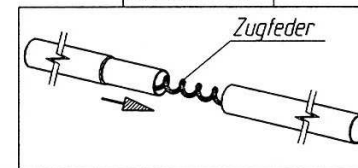

Zugfeder

Technische Änderungen vorbehalten!

Für eventuelle Ersatzteilanforderungen sollten Sie diese Unterlage aufbewahren!

Art.- Nr.: BRZG010

07122006