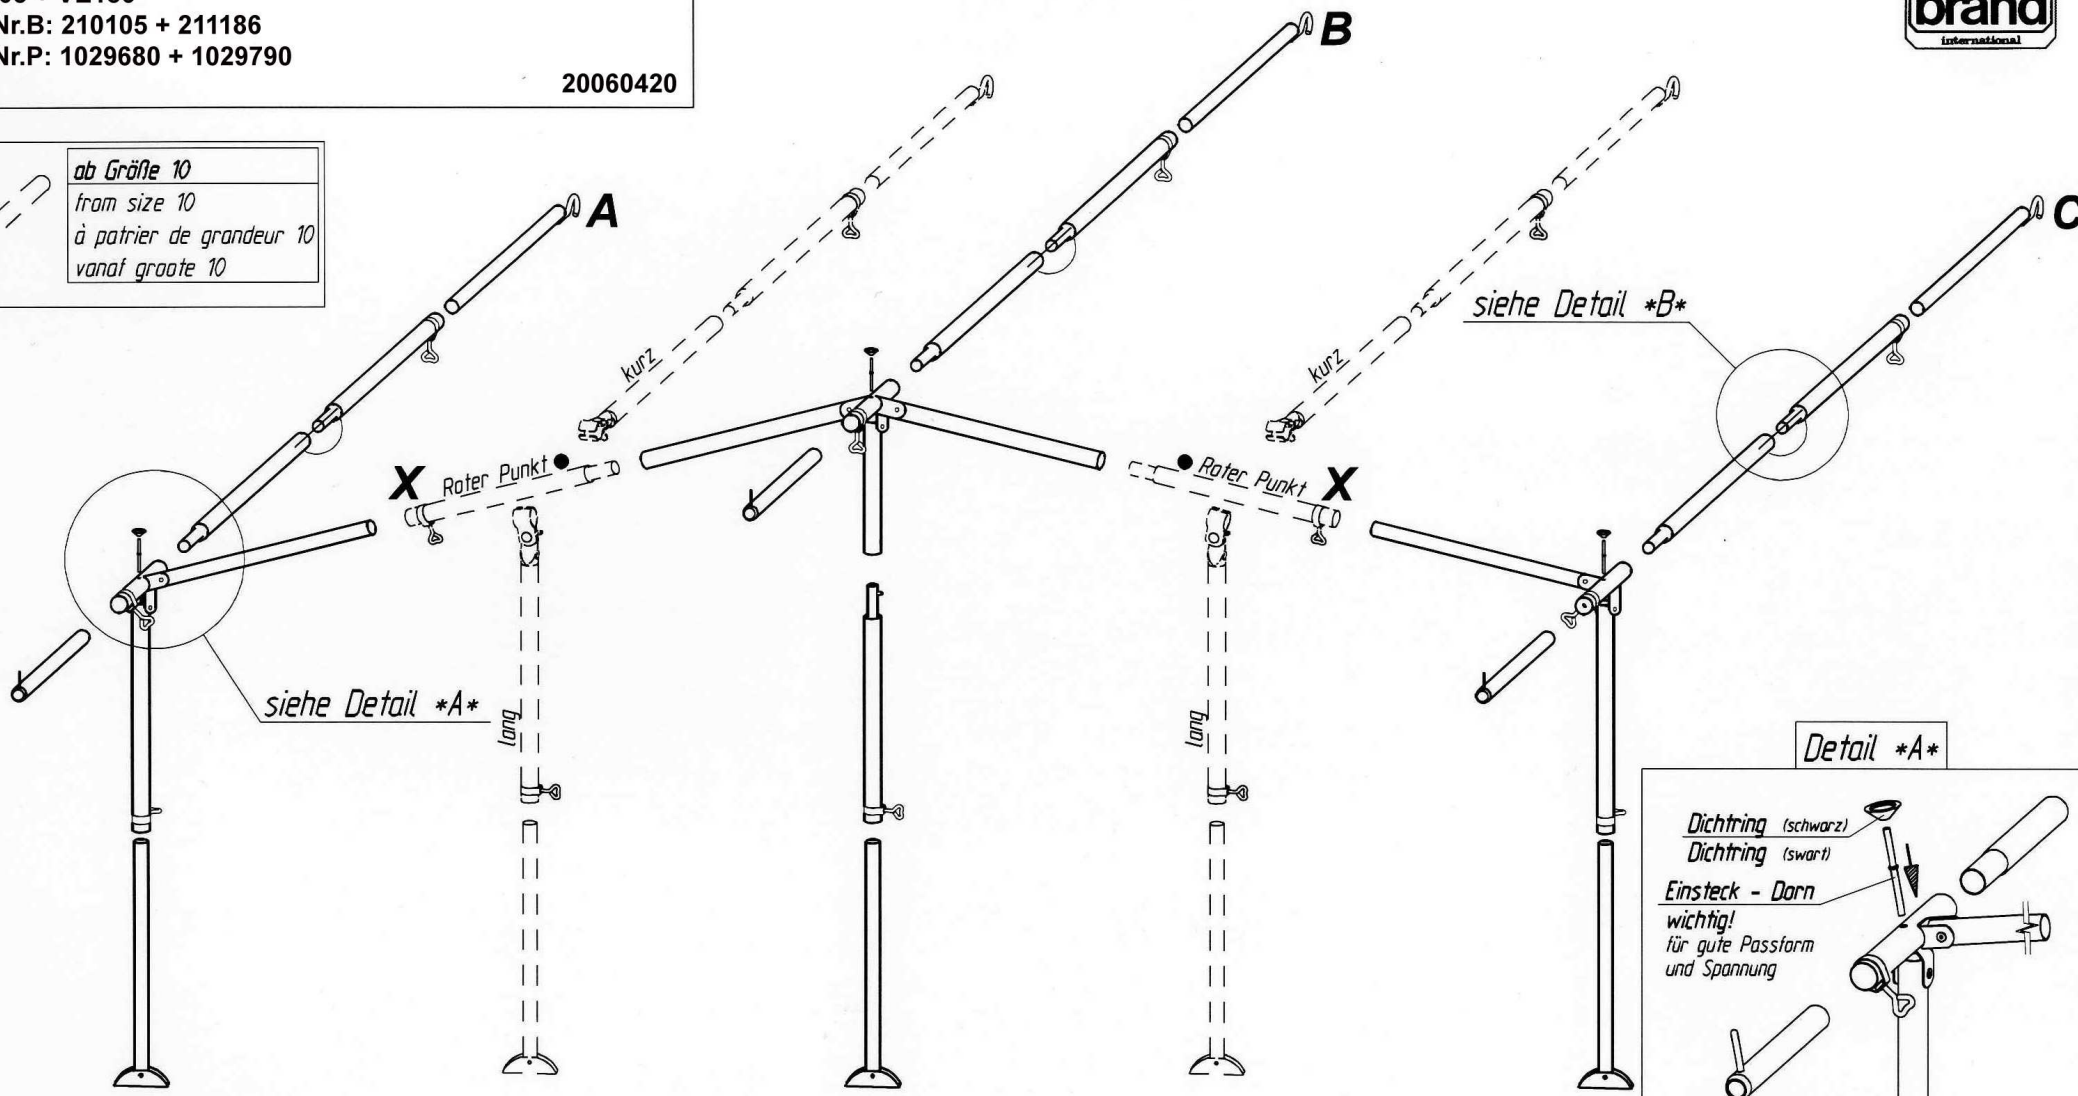

Ontario

VG105 + VE186
 Art.Nr.B: 210105 + 211186
 Art.Nr.P: 1029680 + 1029790

20060420

ab Größe 10
 from size 10
 à partir de grandeur 10
 vanaf grootte 10

Detail *A*

Dichtring (schwarz)
 Dichtring (swart)
 Einsteck - Dorn
 wichtig!
 für gute Passform
 und Spannung

insteek - nokpennen
 belangrijk
 voor goede pasvorm
 en spanning

Detail *B*

Zugfeder

Technische Änderungen vorbehalten!

Für eventuelle Ersatzteilanforderungen sollten Sie diese Unterlage aufbewahren!

Goupille D' Assemblage
 Important
 Pour une belle finition
 et une bonne tension

Fixation - Pins
 Improves
 the fit of
 your awning