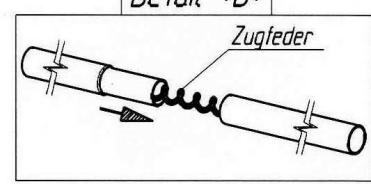

Ontario

VG105 + VE186
 Art.Nr.B: 210105 + 211186
 Art.Nr.P: 1029680 + 1029790

20060420

ab Größe 10
 from size 10
 à partir de grandeur 10
 vanaf grootte 10

Detail *A*

Dichtring (schwarz)
 Dichtring (swart)
 Einsteck - Dorn
 wichtig!
 für gute Passform
 und Spannung

insteek - nokpennen
 belangrijk
 voor goede pasvorm
 en spanning

Detail *B*

Zugfeder

Technische Änderungen vorbehalten!

Für eventuelle Ersatzteilanforderungen sollten Sie diese Unterlage aufbewahren!

Goupille D' Assemblage
 Important
 Pour une belle finition
 et une bonne tension