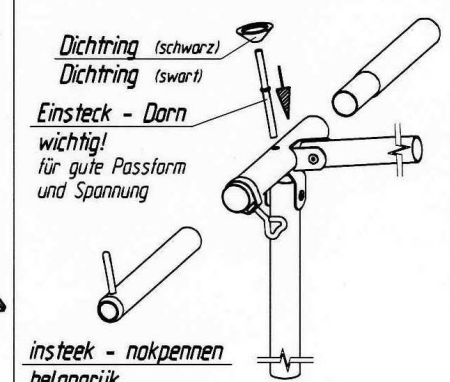

Ontario

VG105 + VE186
 Art.Nr.B: 210105 + 211186
 Art.Nr.P: 1029680 + 1029790

20060420

ab Größe 10
 from size 10
 à partir de grandeur 10
 vanaf grootte 10

Detail *A*

Dichtring (schwarz)
 Dichtring (swart)
 Einsteck - Dorn
 wichtig!
 für gute Passform
 und Spannung

insteek - nokpennen
 belangrijk
 voor goede pasvorm
 en spanning

Detail *B*

Zugfeder

Technische Änderungen vorbehalten!

Für eventuelle Ersatzteilanforderungen sollten Sie diese Unterlage aufbewahren!

Goupille D' Assemblage
 Important
 Pour une belle finition
 et une bonne tension

Fixation - Pins
 Improves
 the fit of
 your awning