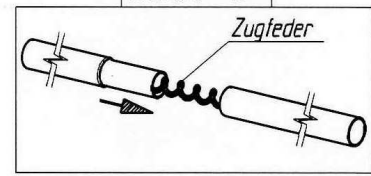

Oregon

VG01 + VE73

Art.Nr.B: 210001 + 211073

Art.Nr.P: 1029550 + 1029740

ab Größe 10
from size 10
à partir de grandeur 10
vanaf grootte 10

Detail *A*

insteek - nokpennen
belangrijk
voor goede pasvorm
en spanning

Detail *B*

Goupille D' Assemblage
Important
Pour une belle finition
et une bonne tension

Fixation - Pins
Improves
the fit of
your awning

Technische Änderungen vorbehalten!

Für eventuelle Ersatzteilanforderungen sollten Sie diese Unterlage aufbewahren!