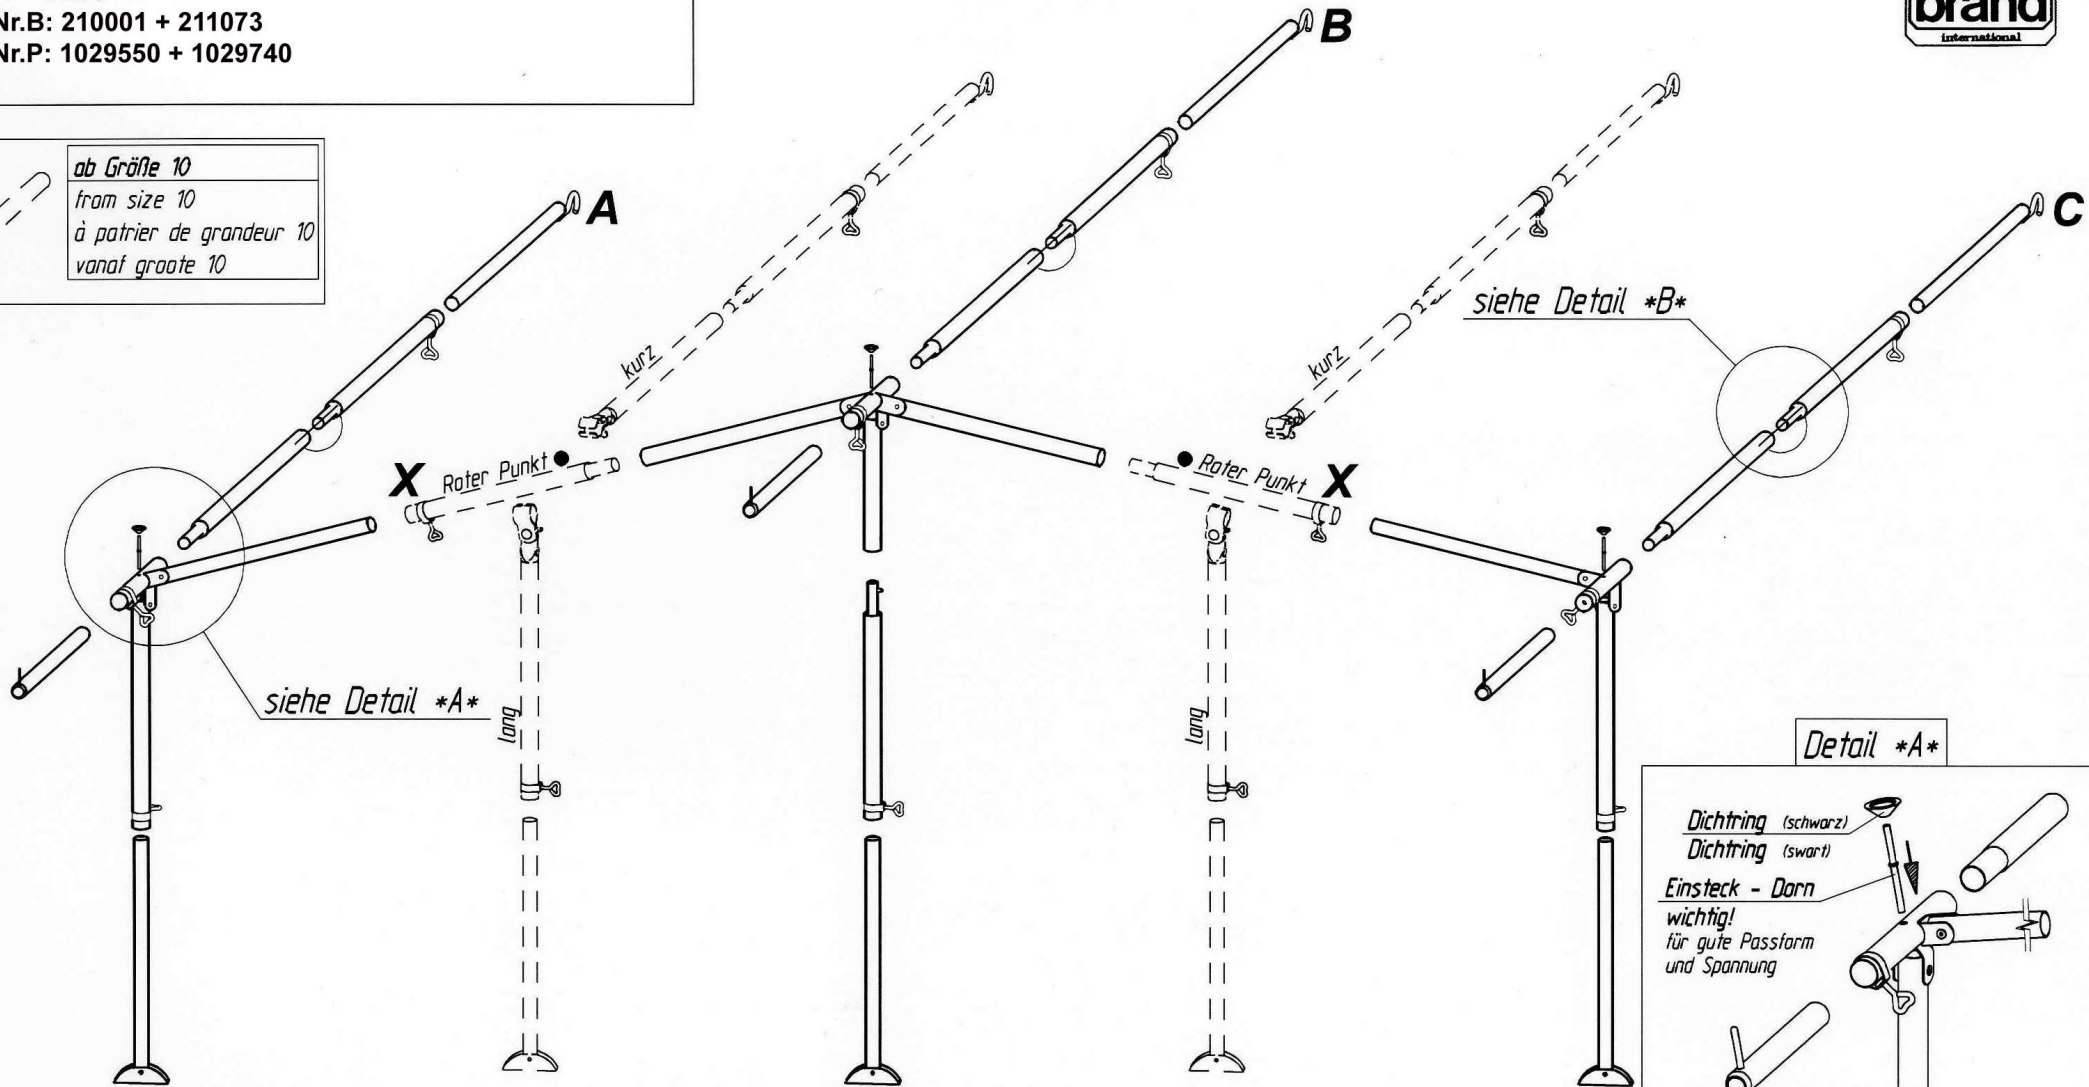

Oregon

VG01 + VE73

Art.Nr.B: 210001 + 211073

Art.Nr.P: 1029550 + 1029740

ab Größe 10
from size 10
à partir de grandeur 10
vanaf grootte 10

Detail *A*

insteek - nokpennen
belangrijk
voor goede pasvorm
en spanning

Detail *B*

Goupille D' Assemblage
Important
Pour une belle finition
et une bonne tension

Fixation - Pins
Improves
the fit of
your awning

Technische Änderungen vorbehalten!

Für eventuelle Ersatzteilanforderungen sollten Sie diese Unterlage aufbewahren!