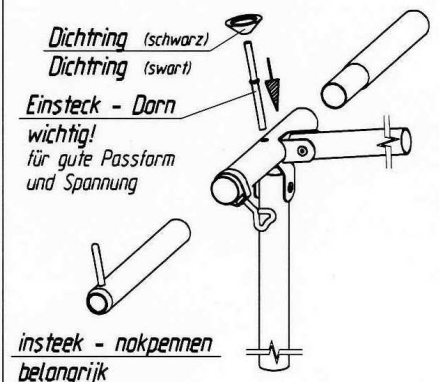

Oregon

VG01 + VE73

Art.Nr.B: 210001 + 211073

Art.Nr.P: 1029550 + 1029740

ab Größe 10
from size 10
à partir de grandeur 10
vanaf grootte 10

Detail *A*

insteek - nokpennen
belangrijk
voor goede pasvorm
en spanning

Detail *B*

Goupille D' Assemblage
Important
Pour une belle finition
et une bonne tension

Fixation - Pins
Improves
the fit of
your awning

Technische Änderungen vorbehalten!

Für eventuelle Ersatzteilanforderungen sollten Sie diese Unterlage aufbewahren!