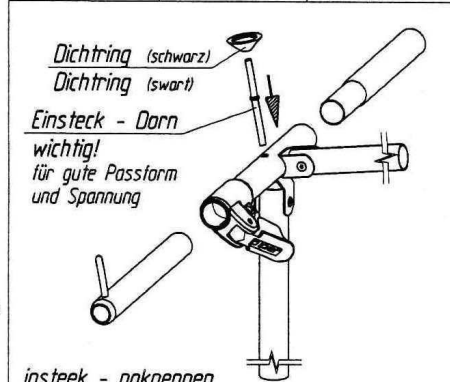

PAJA 300

VG105K + VE185K (ab Gr.10)
 Art.Nr.B: 210105k + 211185K
 Art.Nr.P: 1029690 + 1029990

20090113

ab Größe 10
 from size 10
 à partir de grandeur 10
 vanaf grootte 10

siehe Detail *A*

siehe Detail *B*

Detail *A*

Detail *B*

Technische Änderungen vorbehalten!

Für eventuelle Ersatzteilanforderungen sollten Sie diese Unterlage aufbewahren!

*insteck - nakpennen
 belangrijk
 voor goede pasvorm
 en spanning*

*Goupille D' Assemblage
 Important
 Pour une belle finition
 et une bonne tension*

*Fixation - Pins
 Improves
 the fit of
 your awning*