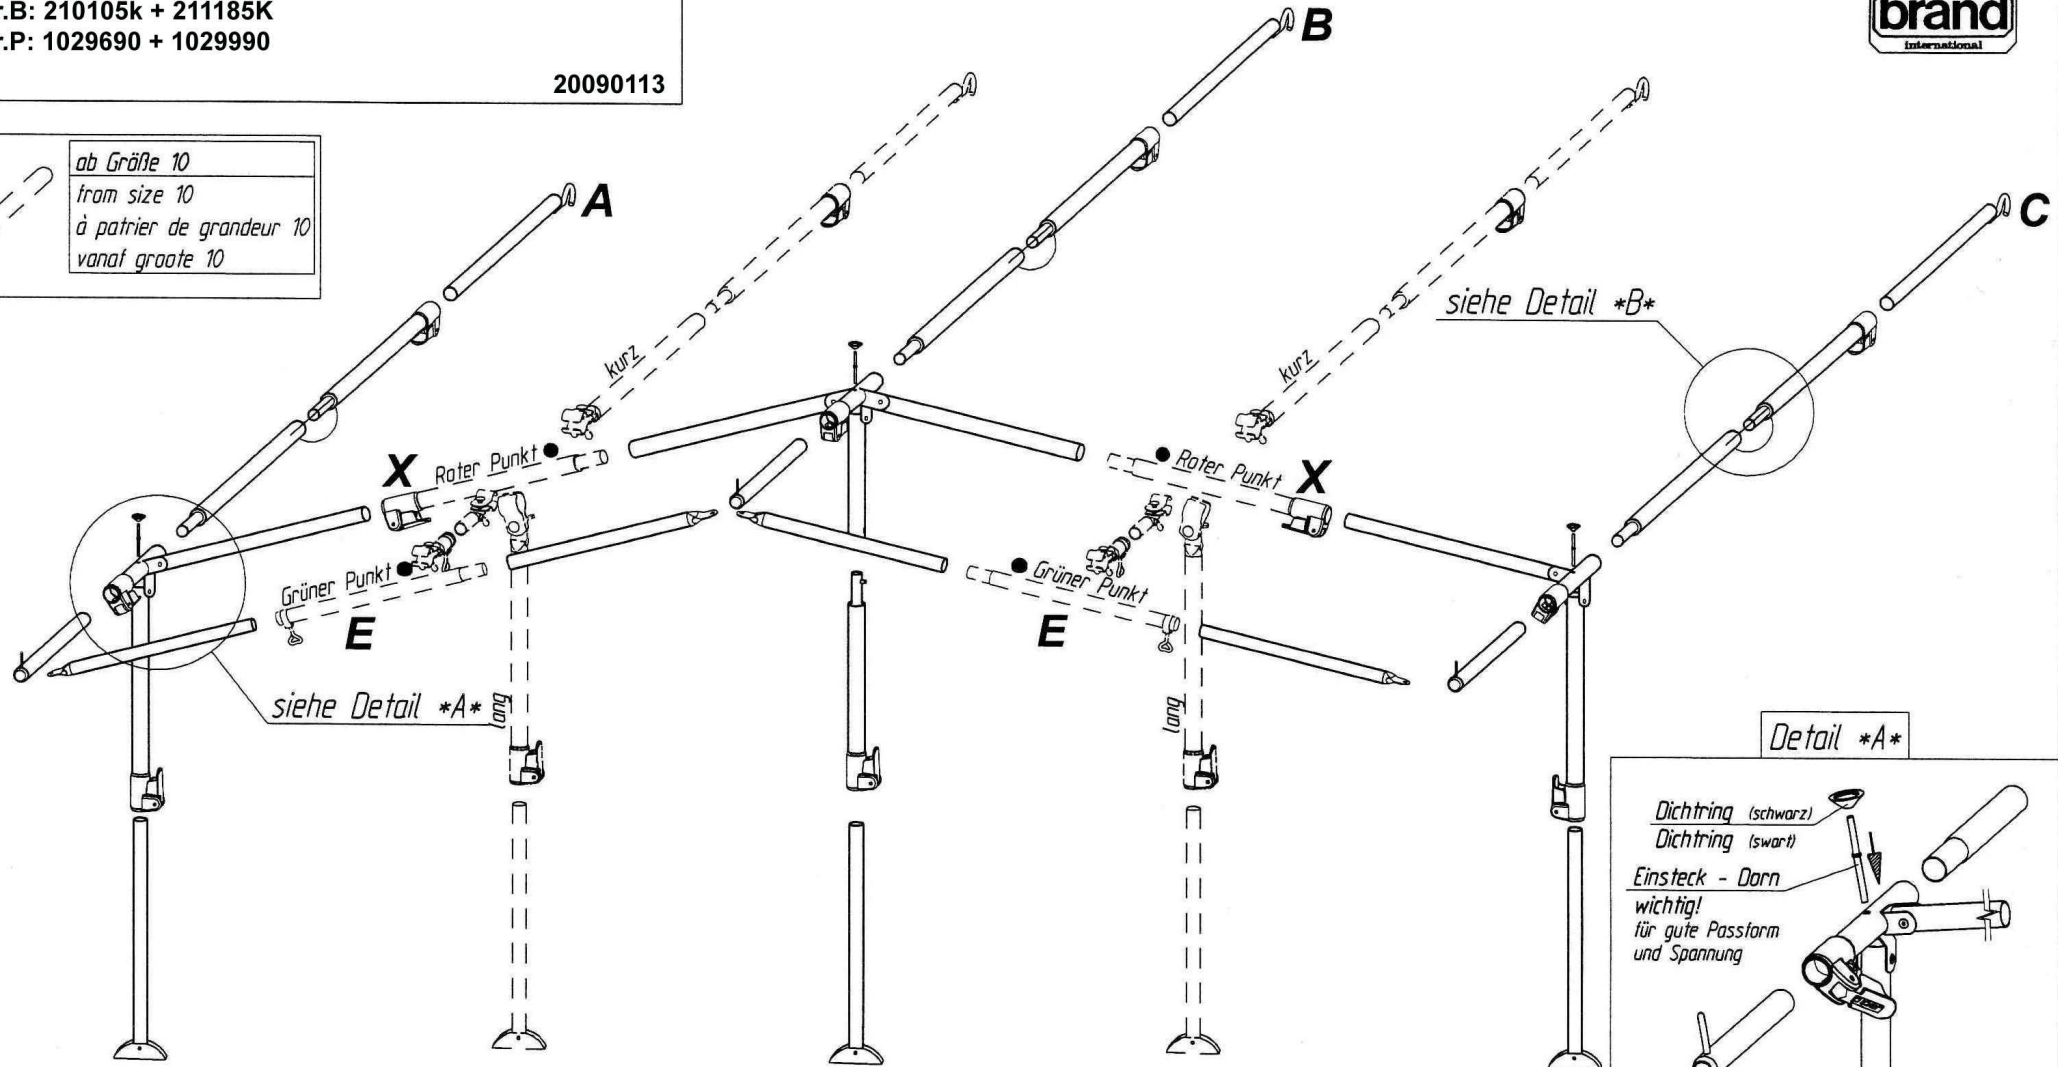

PAJA 300

VG105K + VE185K (ab Gr.10)
 Art.Nr.B: 210105k + 211185K
 Art.Nr.P: 1029690 + 1029990

20090113

ab Größe 10
 from size 10
 à partir de grandeur 10
 vanaf grootte 10

siehe Detail *A*

siehe Detail *B*

Detail *A*

Detail *B*

Technische Änderungen vorbehalten!

Für eventuelle Ersatzteilanforderungen sollten Sie diese Unterlage aufbewahren!

*insteck - nakpennen
 belangrijk
 voor goede pasvorm
 en spanning*

*Goupille D' Assemblage
 Important
 Pour une belle finition
 et une bonne tension*

*Fixation - Pins
 Improves
 the fit of
 your awning*