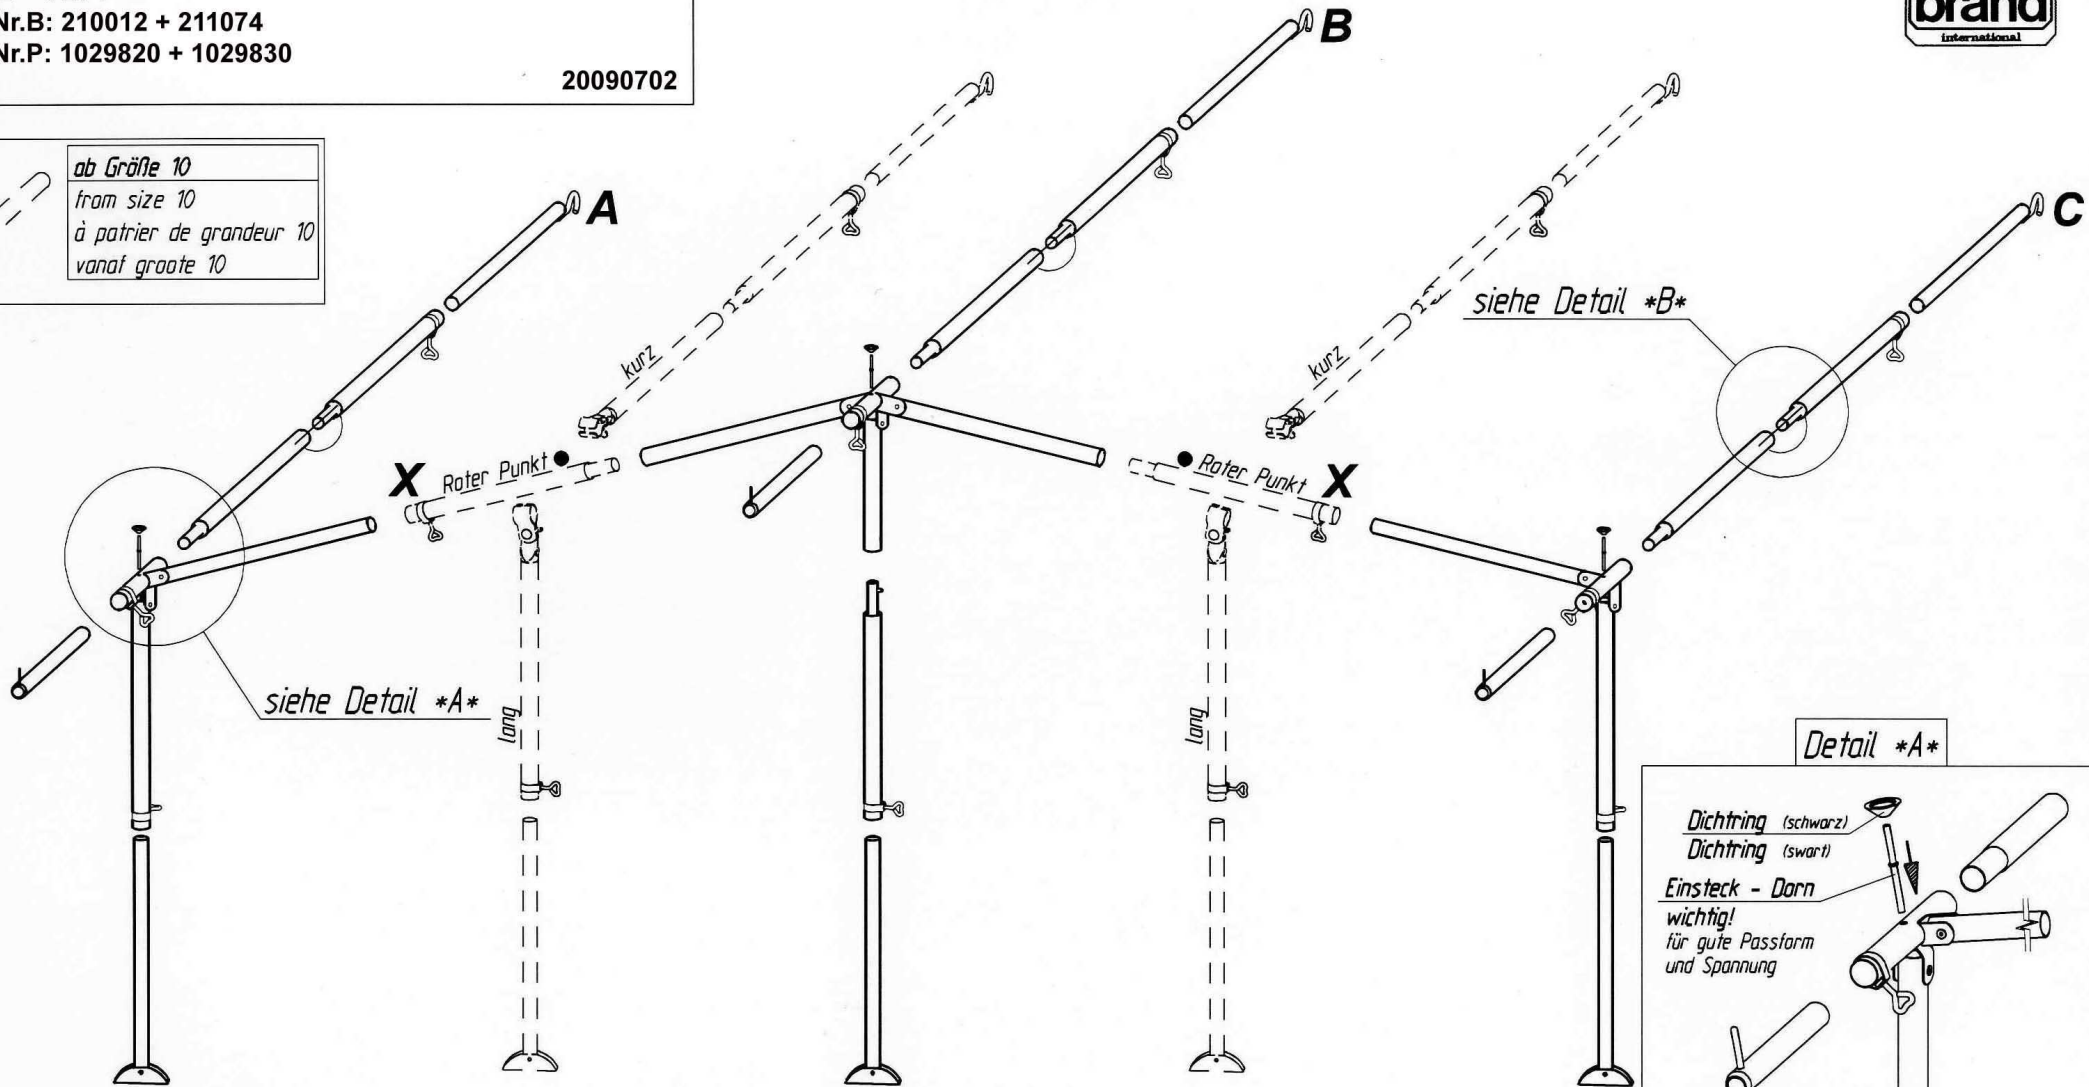

# Platin 280

VG12 + VE74

Art.Nr.B: 210012 + 211074

Art.Nr.P: 1029820 + 1029830

20090702

ab Größe 10  
from size 10  
à partir de grandeur 10  
vanaf grootte 10

Detail \*A\*

**insteek - nokpennen**  
**belangrijk**  
voor goede pasvorm  
en spanning

Detail \*B\*

**Goupille D' Assemblage**  
**Important**  
Pour une belle finition  
et une bonne tension

**Fixation - Pins**  
**Improves**  
the fit of  
your awning

Technische Änderungen vorbehalten!

**Für eventuelle Ersatzteilanforderungen sollten Sie diese Unterlage aufbewahren!**