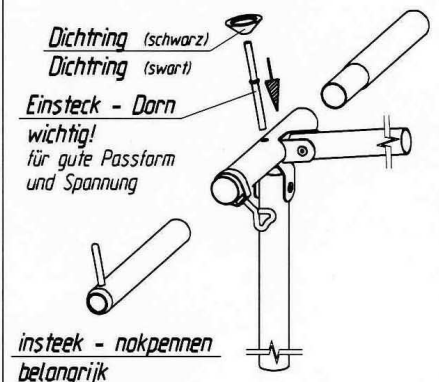

# Platin 280

VG12 + VE74

Art.Nr.B: 210012 + 211074

Art.Nr.P: 1029820 + 1029830

20090702

ab Größe 10  
from size 10  
à partir de grandeur 10  
vanaf grootte 10

Detail \*A\*

**insteek - nokpennen**  
**belangrijk**  
voor goede pasvorm  
en spanning

Detail \*B\*

**Goupille D' Assemblage**  
**Important**  
Pour une belle finition  
et une bonne tension

**Fixation - Pins**  
**Improves**  
the fit of  
your awning

Technische Änderungen vorbehalten!

**Für eventuelle Ersatzteilanforderungen sollten Sie diese Unterlage aufbewahren!**