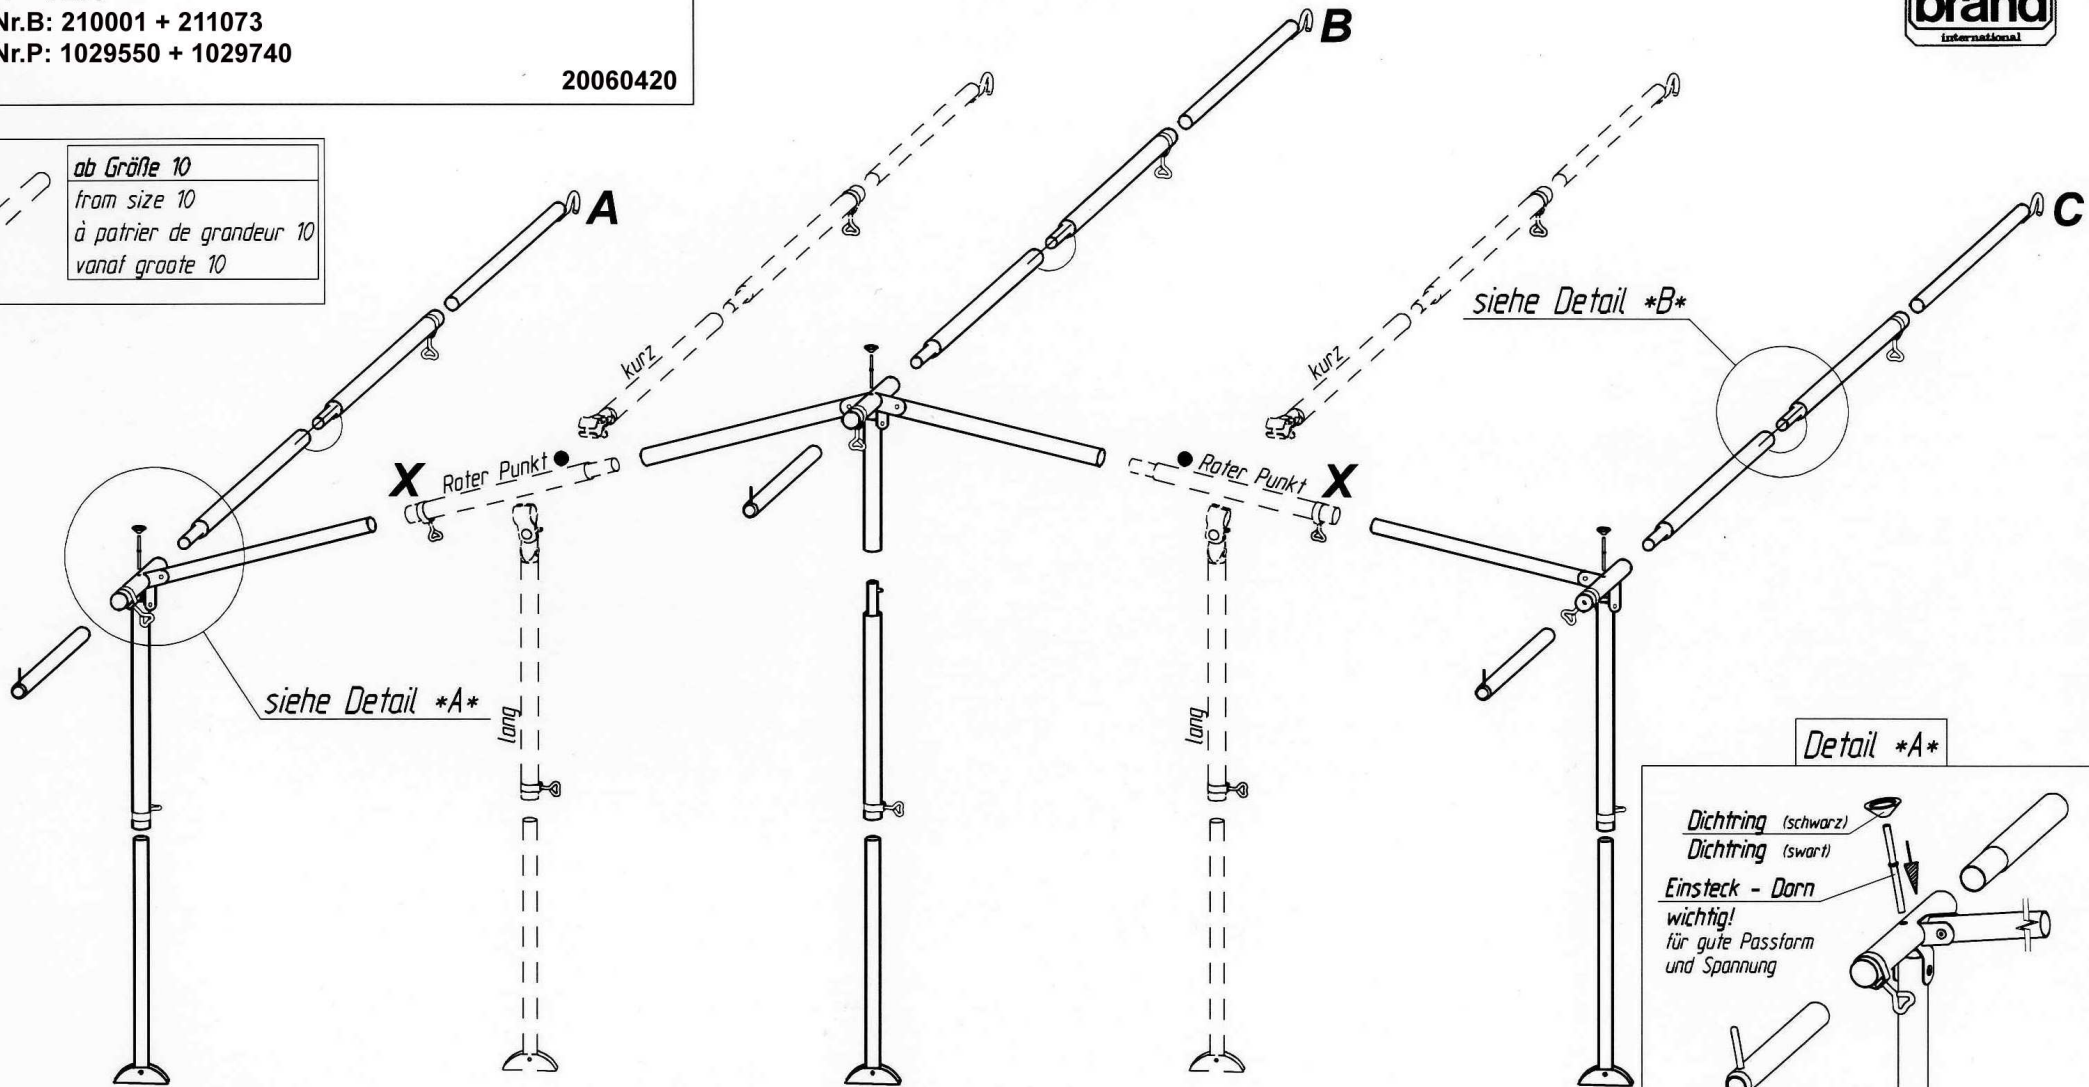

# Polar CCR

VG01 + VE73

Art.Nr.B: 210001 + 211073

Art.Nr.P: 1029550 + 1029740

20060420

ab Größe 10  
from size 10  
à partir de grandeur 10  
vanaf grootte 10

Detail \*A\*

insteek - nokpennen  
belangrijk  
voor goede pasvorm  
en spanning

Detail \*B\*

Goupille D' Assemblage  
Important  
Pour une belle finition  
et une bonne tension

Fixation - Pins  
Improves  
the fit of  
your awning

Technische Änderungen vorbehalten!

Für eventuelle Ersatzteilanforderungen sollten Sie diese Unterlage aufbewahren!

Art.- Nr.: BRZG005  
21072005