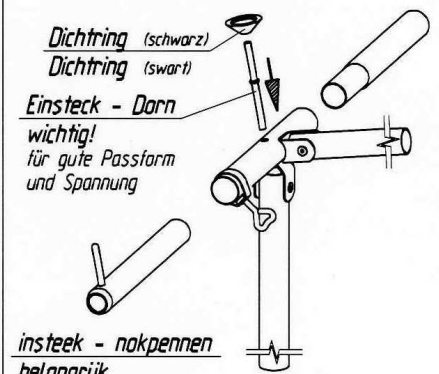

# Polar CCR

VG01 + VE73

Art.Nr.B: 210001 + 211073

Art.Nr.P: 1029550 + 1029740

20060420

ab Größe 10  
from size 10  
à partir de grandeur 10  
vanaf grootte 10

Detail \*A\*

insteek - nokpennen  
belangrijk  
voor goede pasvorm  
en spanning

Detail \*B\*

Goupille D' Assemblage  
Important  
Pour une belle finition  
et une bonne tension

Fixation - Pins  
Improves  
the fit of  
your awning

Technische Änderungen vorbehalten!

Für eventuelle Ersatzteilanforderungen sollten Sie diese Unterlage aufbewahren!