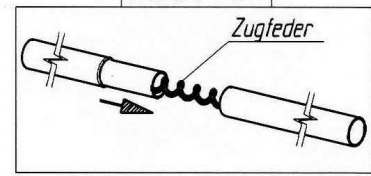

# Polar CCR

VG01 + VE73

Art.Nr.B: 210001 + 211073

Art.Nr.P: 1029550 + 1029740

20060420

ab Größe 10  
from size 10  
à partir de grandeur 10  
vanaf grootte 10

Detail \*A\*

insteek - nokpennen  
belangrijk  
voor goede pasvorm  
en spanning

Detail \*B\*

Goupille D' Assemblage  
Important  
Pour une belle finition  
et une bonne tension

Fixation - Pins  
Improves  
the fit of  
your awning

Technische Änderungen vorbehalten!

Für eventuelle Ersatzteilanforderungen sollten Sie diese Unterlage aufbewahren!