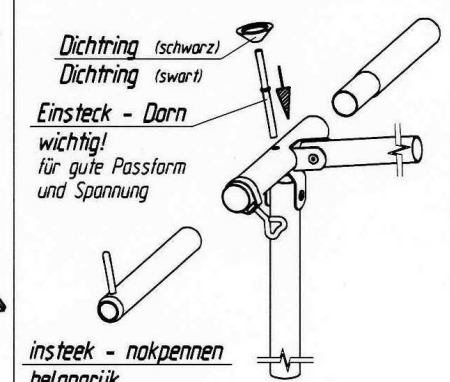

# Sevilla

VG01 + VE73

Art.Nr.B: 210001 + 211073

Art.Nr.P: 1029550 + 1029740

20060420

ab Größe 10  
from size 10  
à partir de grandeur 10  
vanaf grootte 10

Detail \*A\*

Dichtring (schwarz)  
Dichtring (swart)  
Einsteck - Dorn  
wichtig!  
für gute Passform  
und Spannung

insteek - nokpennen  
belangrijk  
voor goede pasvorm  
en spanning

Detail \*B\*

Zugfeder

Technische Änderungen vorbehalten!

Für eventuelle Ersatzteilanforderungen sollten Sie diese Unterlage aufbewahren!

Goupille D' Assemblage  
Important  
Pour une belle finition  
et une bonne tension

Fixation - Pins  
Improves  
the fit of  
your awning