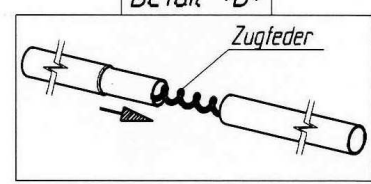

# Sevilla

VG01 + VE73

Art.Nr.B: 210001 + 211073

Art.Nr.P: 1029550 + 1029740

20060420

ab Größe 10  
from size 10  
à partir de grandeur 10  
vanaf grootte 10

Detail \*A\*

Dichtring (schwarz)  
Dichtring (swart)  
Einsteck - Dorn  
wichtig!  
für gute Passform  
und Spannung

insteek - nokpennen  
belangrijk  
voor goede pasvorm  
en spanning

Detail \*B\*

Zugfeder

Technische Änderungen vorbehalten!

Für eventuelle Ersatzteilanforderungen sollten Sie diese Unterlage aufbewahren!

Goupille D' Assemblage  
Important  
Pour une belle finition  
et une bonne tension

Fixation - Pins  
Improves  
the fit of  
your awning