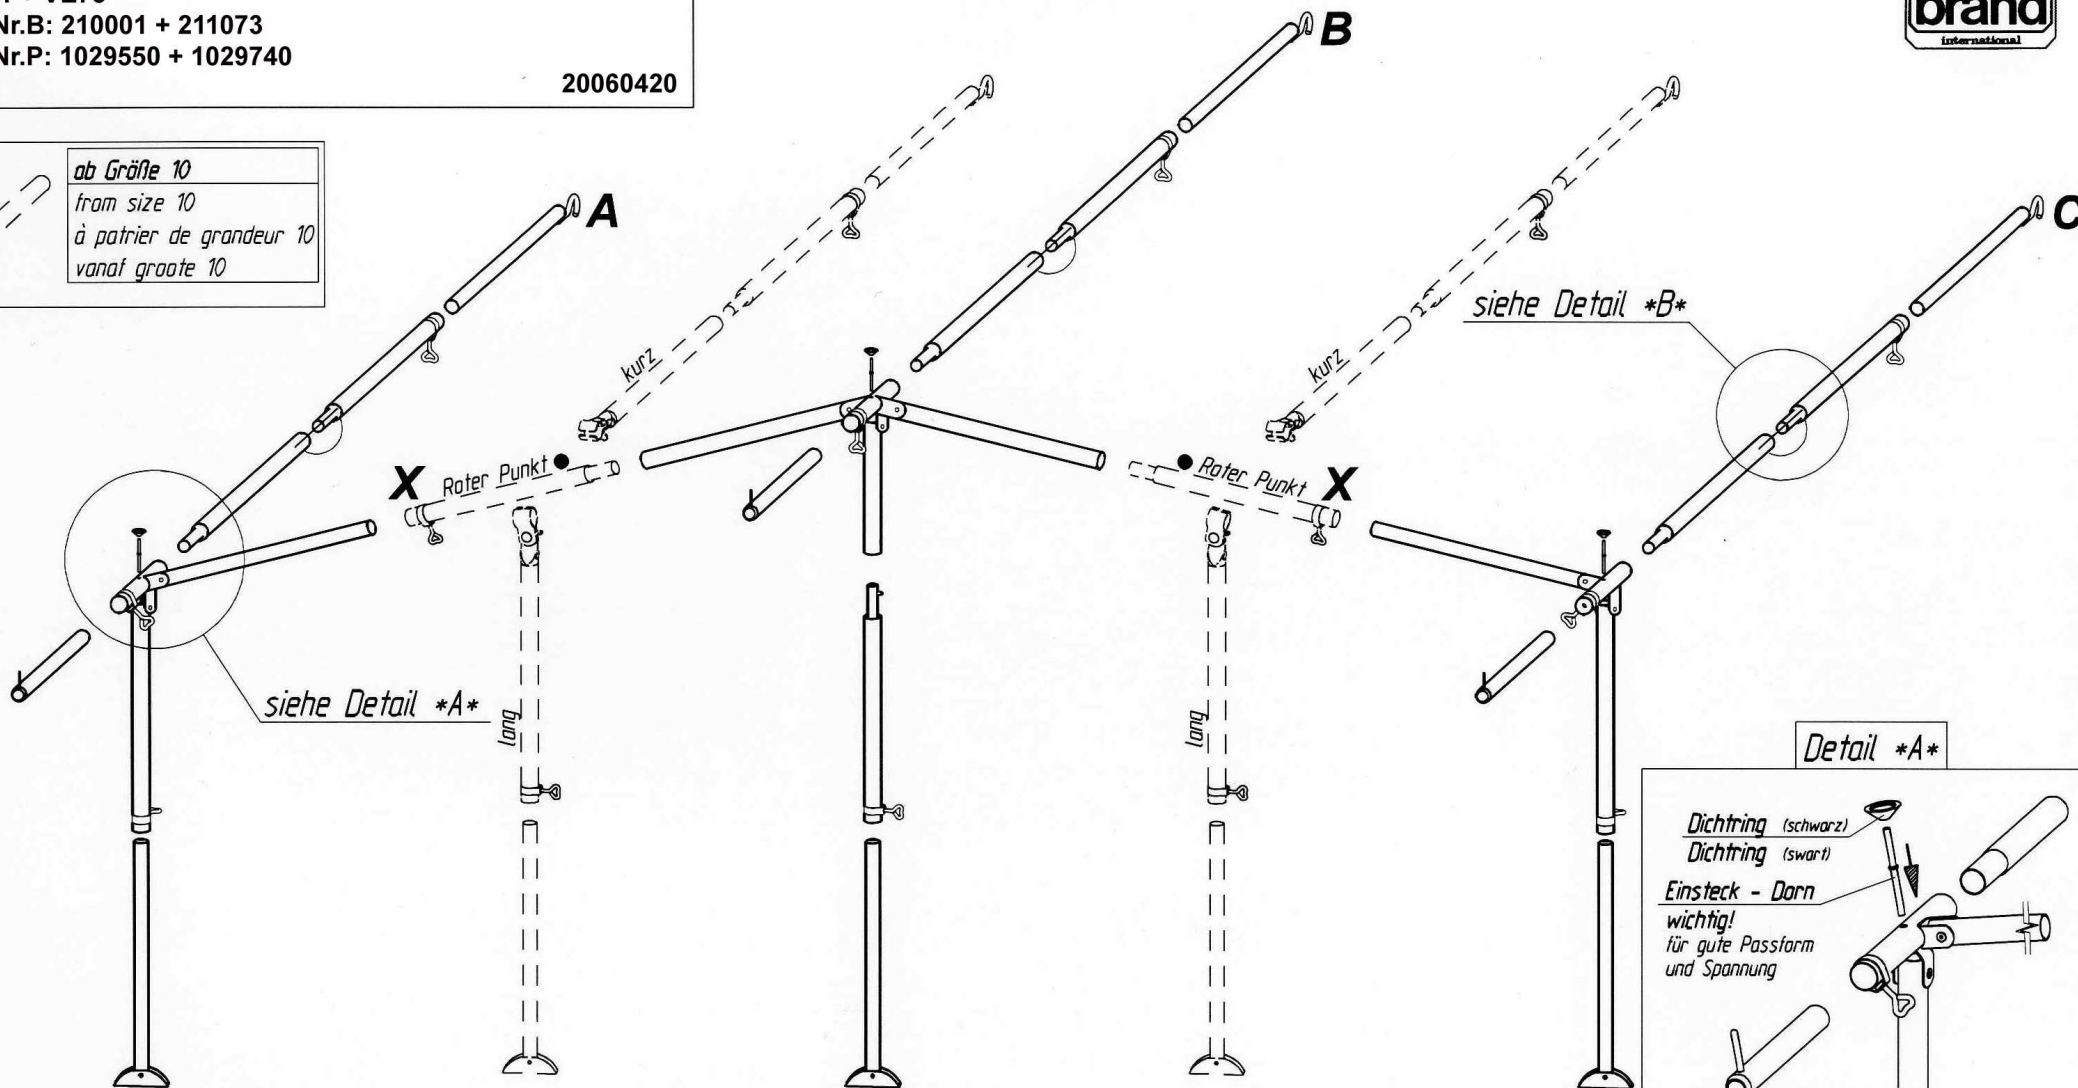

# Sevilla

VG01 + VE73

Art.Nr.B: 210001 + 211073

Art.Nr.P: 1029550 + 1029740

20060420

ab Größe 10  
from size 10  
à partir de grandeur 10  
vanaf grootte 10

Detail \*A\*

Dichtring (schwarz)  
Dichtring (swart)  
Einsteck - Dorn  
wichtig!  
für gute Passform  
und Spannung

insteek - nokpennen  
belangrijk  
voor goede pasvorm  
en spanning

Detail \*B\*

Zugfeder

Technische Änderungen vorbehalten!

Für eventuelle Ersatzteilanforderungen sollten Sie diese Unterlage aufbewahren!

Goupille D' Assemblage  
Important  
Pour une belle finition  
et une bonne tension

Fixation - Pins  
Improves  
the fit of  
your awning