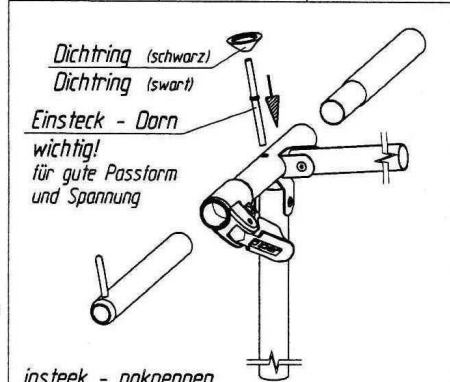

Strato

VG05K + VE85K (ab Gr.10)
 Art.Nr.B: 210005k + 211085K
 Art.Nr.P: 1521900 + 1521920

ab Größe 10
 from size 10
 à partir de grandeur 10
 vanaf grootte 10

Detail *A*

Detail *B*

insteek - nakpennen
 belangrijk
 voor goede pasvorm
 en spanning
 Goupille D' Assemblage
 Important
 Pour une belle finition
 et une bonne tension

Fixation - Pins
 Improves
 the fit of
 your awning

Technische Änderungen vorbehalten!

Für eventuelle Ersatzteilanforderungen sollten Sie diese Unterlage aufbewahren!