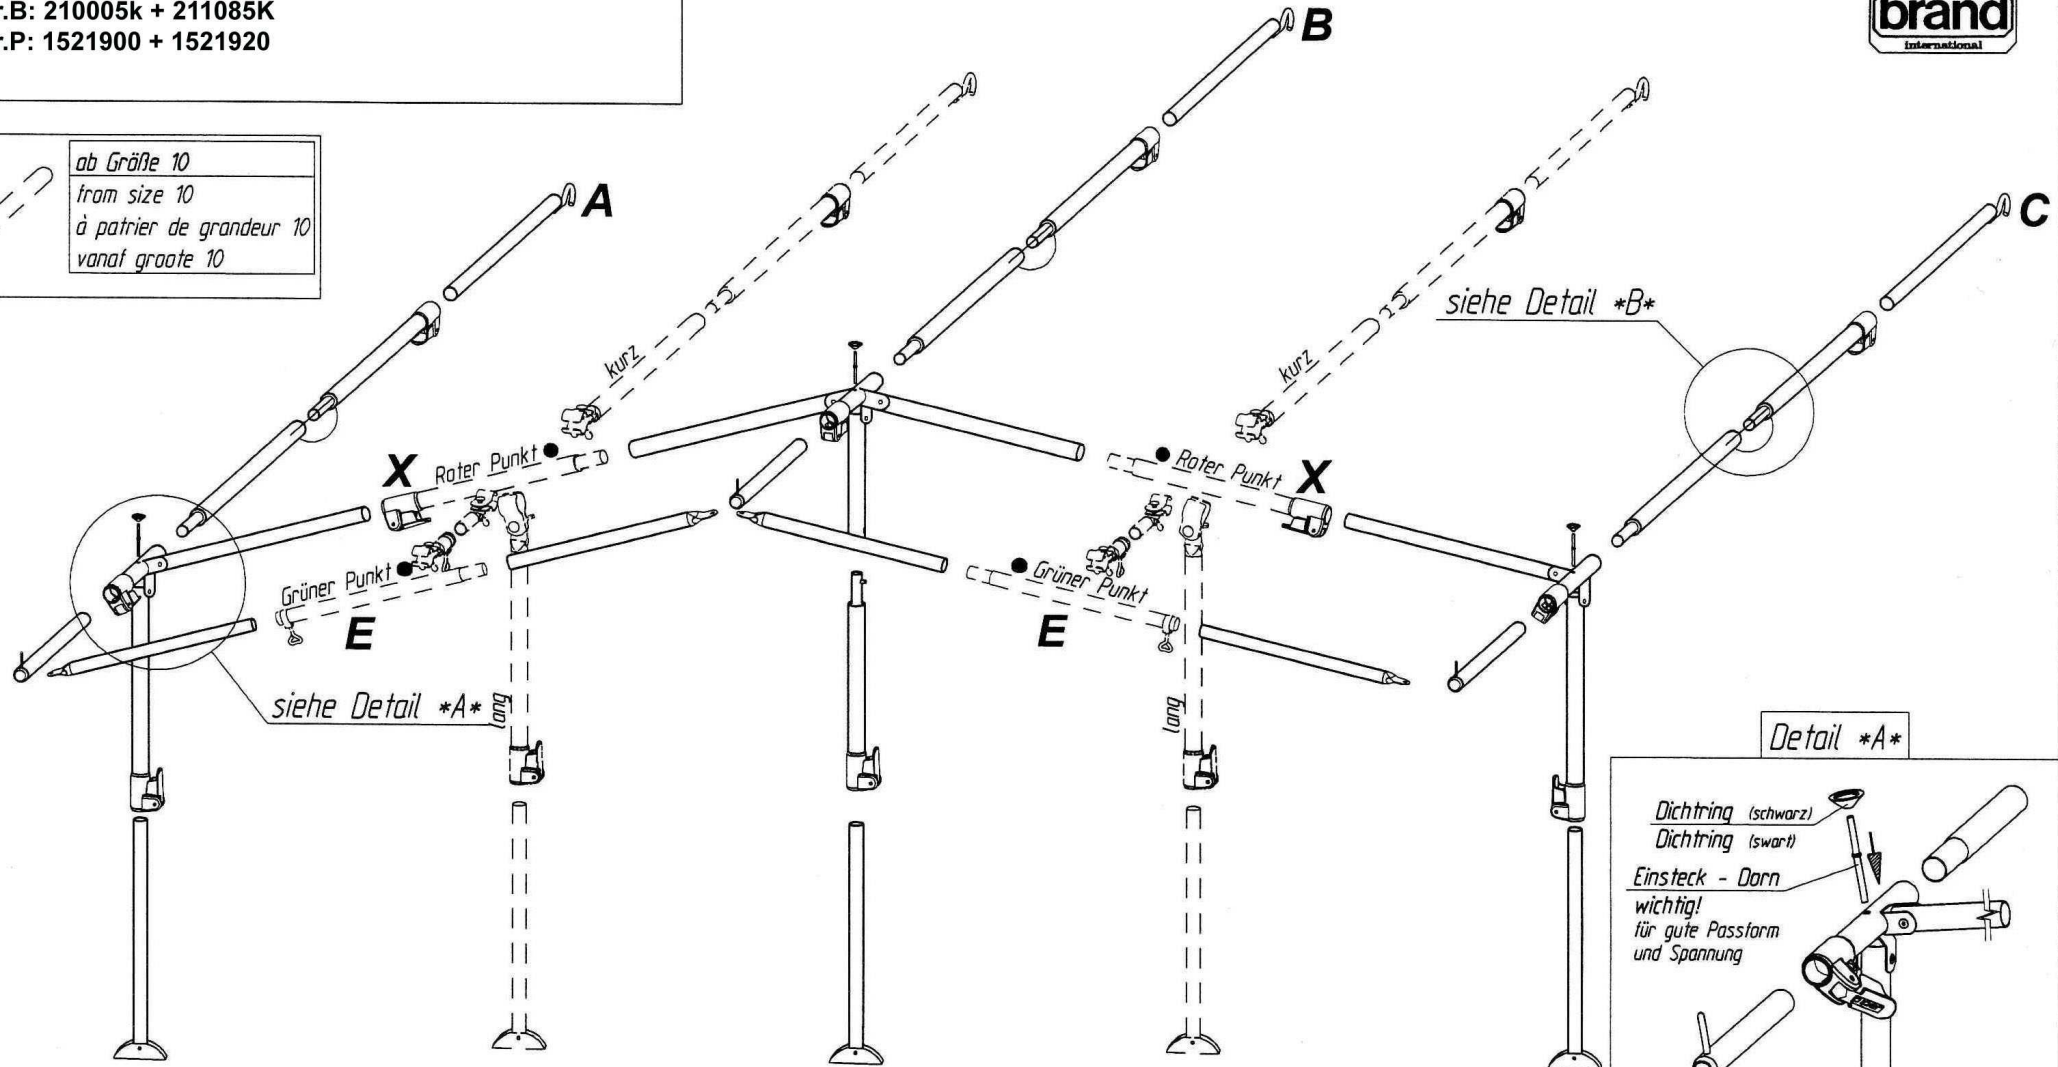

Strato

VG05K + VE85K (ab Gr.10)
 Art.Nr.B: 210005k + 211085K
 Art.Nr.P: 1521900 + 1521920

ab Größe 10
 from size 10
 à partir de grandeur 10
 vanaf grootte 10

Detail *A*

Detail *B*

insteek - nakpennen
 belangrijk
 voor goede pasvorm
 en spanning
 Goupille D' Assemblage
 Important
 Pour une belle finition
 et une bonne tension

Fixation - Pins
 Improves
 the fit of
 your awning

Technische Änderungen vorbehalten!

Für eventuelle Ersatzteilanforderungen sollten Sie diese Unterlage aufbewahren!