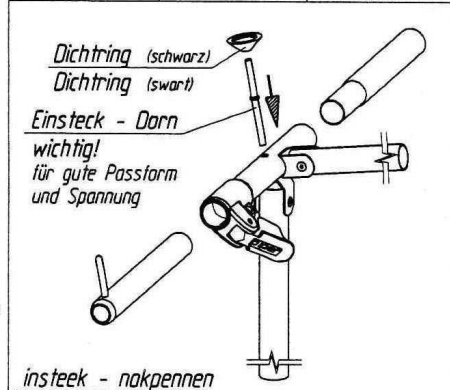

# Strato L

VG05K + VE85K (ab Gr.10)  
 Art.Nr.B: 210005k + 211085K  
 Art.Nr.P: 1521900 + 1521920

20060420

ab Größe 10  
 from size 10  
 à partir de grandeur 10  
 vanaf grootte 10

Detail \*A\*

Detail \*B\*

Technische Änderungen vorbehalten!

**Für eventuelle Ersatzteilanforderungen sollten Sie diese Unterlage aufbewahren!**

Art.- Nr.: BRZG004  
 23012006

*insteek - nakpennen  
 belangrijk voor goede pasvorm en spanning  
 Goupille D' Assemblage  
 Important  
 Pour une belle finition et une bonne tension*

*Fixation - Pins  
 Improves  
 the fit of  
 your awning*