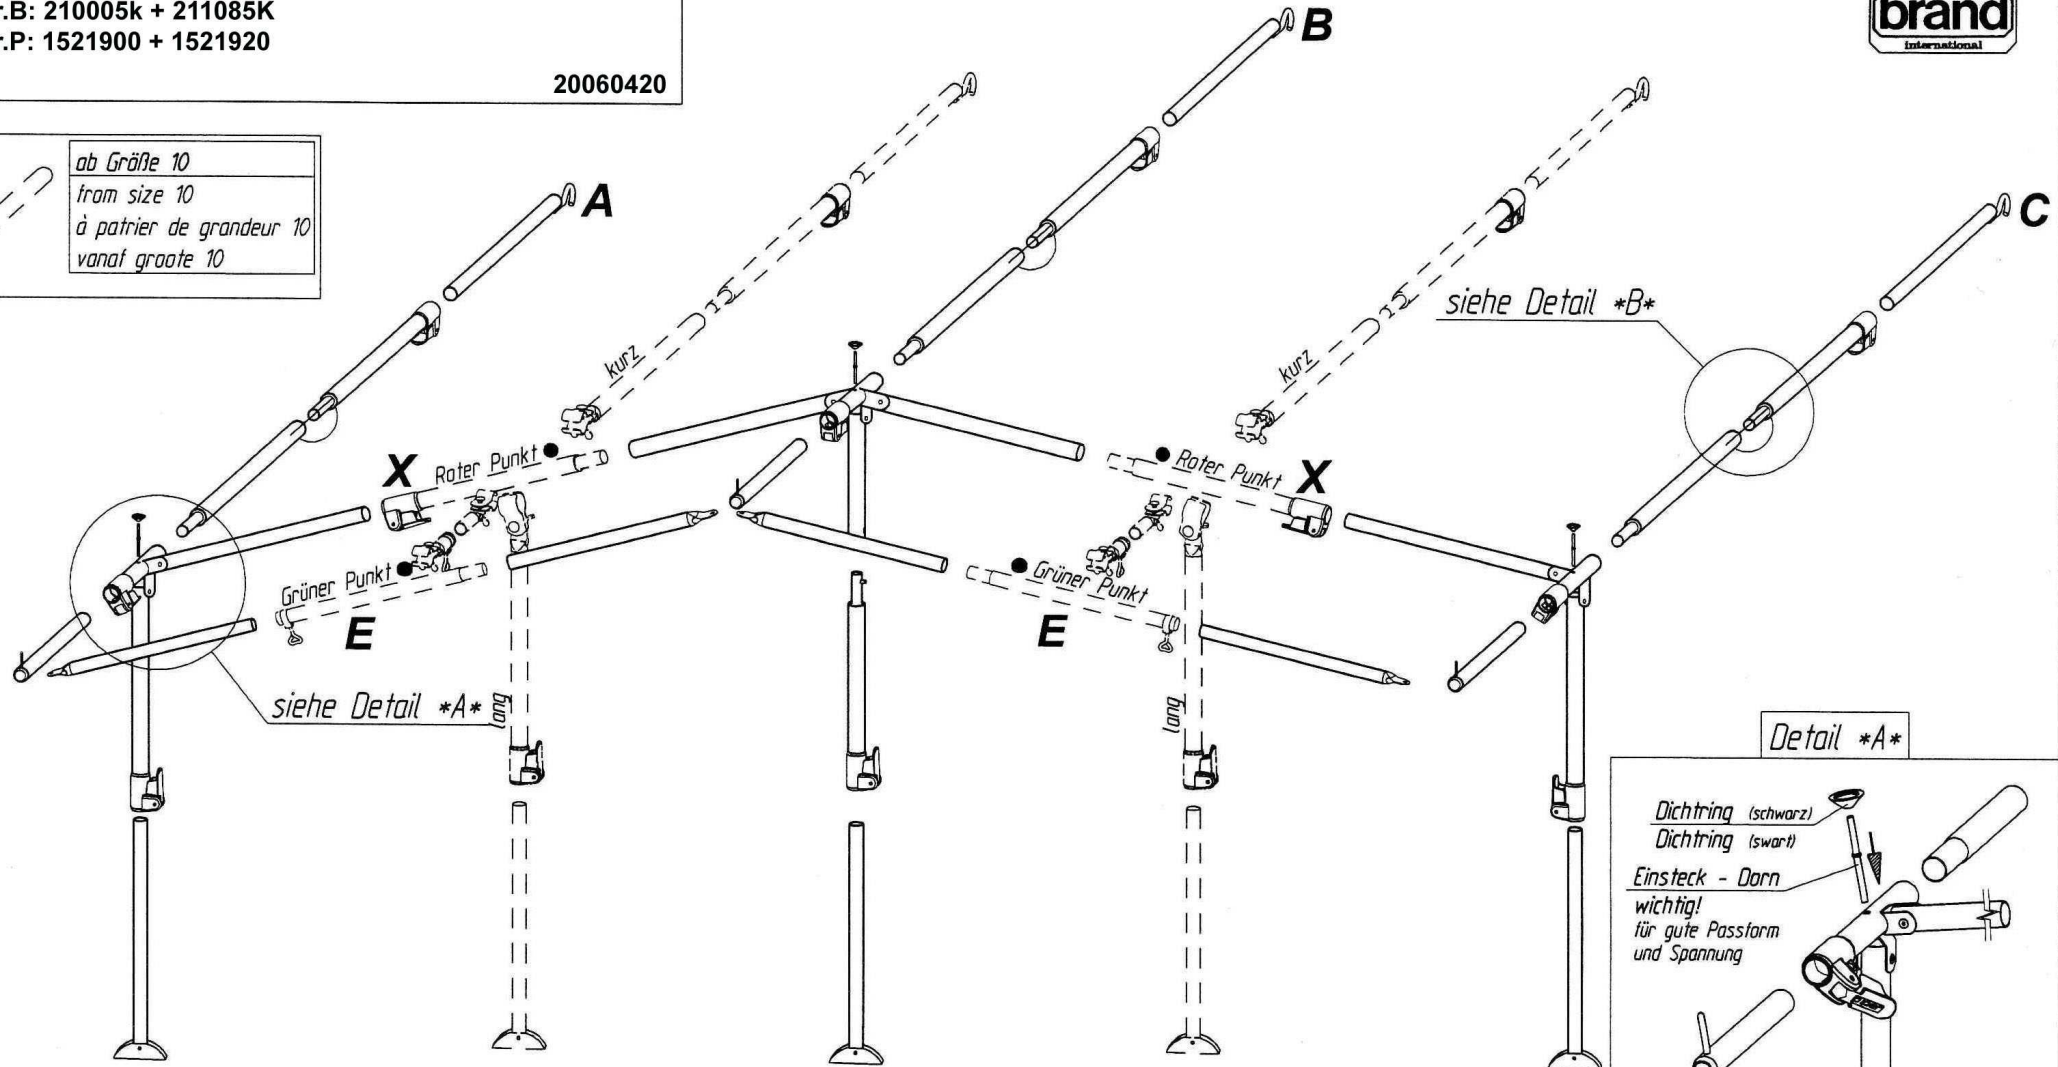

# Strato L

VG05K + VE85K (ab Gr.10)  
 Art.Nr.B: 210005k + 211085K  
 Art.Nr.P: 1521900 + 1521920

20060420

ab Größe 10  
 from size 10  
 à partir de grandeur 10  
 vanaf grootte 10

Detail \*A\*

Detail \*B\*

Technische Änderungen vorbehalten!

**Für eventuelle Ersatzteilanforderungen sollten Sie diese Unterlage aufbewahren!**

Art.- Nr.: BRZG004  
 23012006

*insteek - nakpennen  
 belangrijk voor goede pasvorm en spanning  
 Goupille D' Assemblage  
 Important  
 Pour une belle finition et une bonne tension*

*Fixation - Pins  
 Improves  
 the fit of  
 your awning*