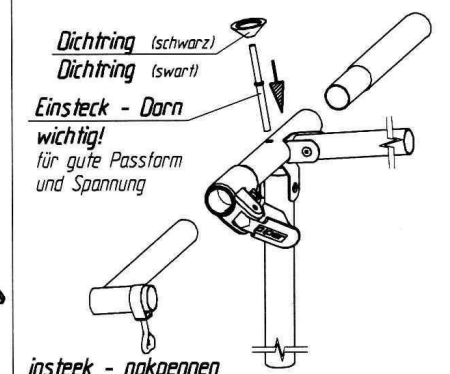

# Toledo

VG02K + VE76K (ab Gr.10) + VE50 (ab Gr.16)  
 Art.Nr.B: 210002K + 211076K + 211050  
 Art.Nr.P: 1521910 + 1521930 + 1029765

*ab Größe 10*  
*from size 10*  
*à partir de grandeur 10*  
*vanaf grootte 10*

Detail \*A\*

Detail \*B\*

**insteek - nokpennen**  
**belangrijk**  
 voor goede pasvorm  
 en spanning

**Goupille D' Assemblage**  
**Important**  
 Pour une belle finition  
 et une bonne tension

**Fixation - Pins**  
**Improves**  
 the fit of  
 your awning