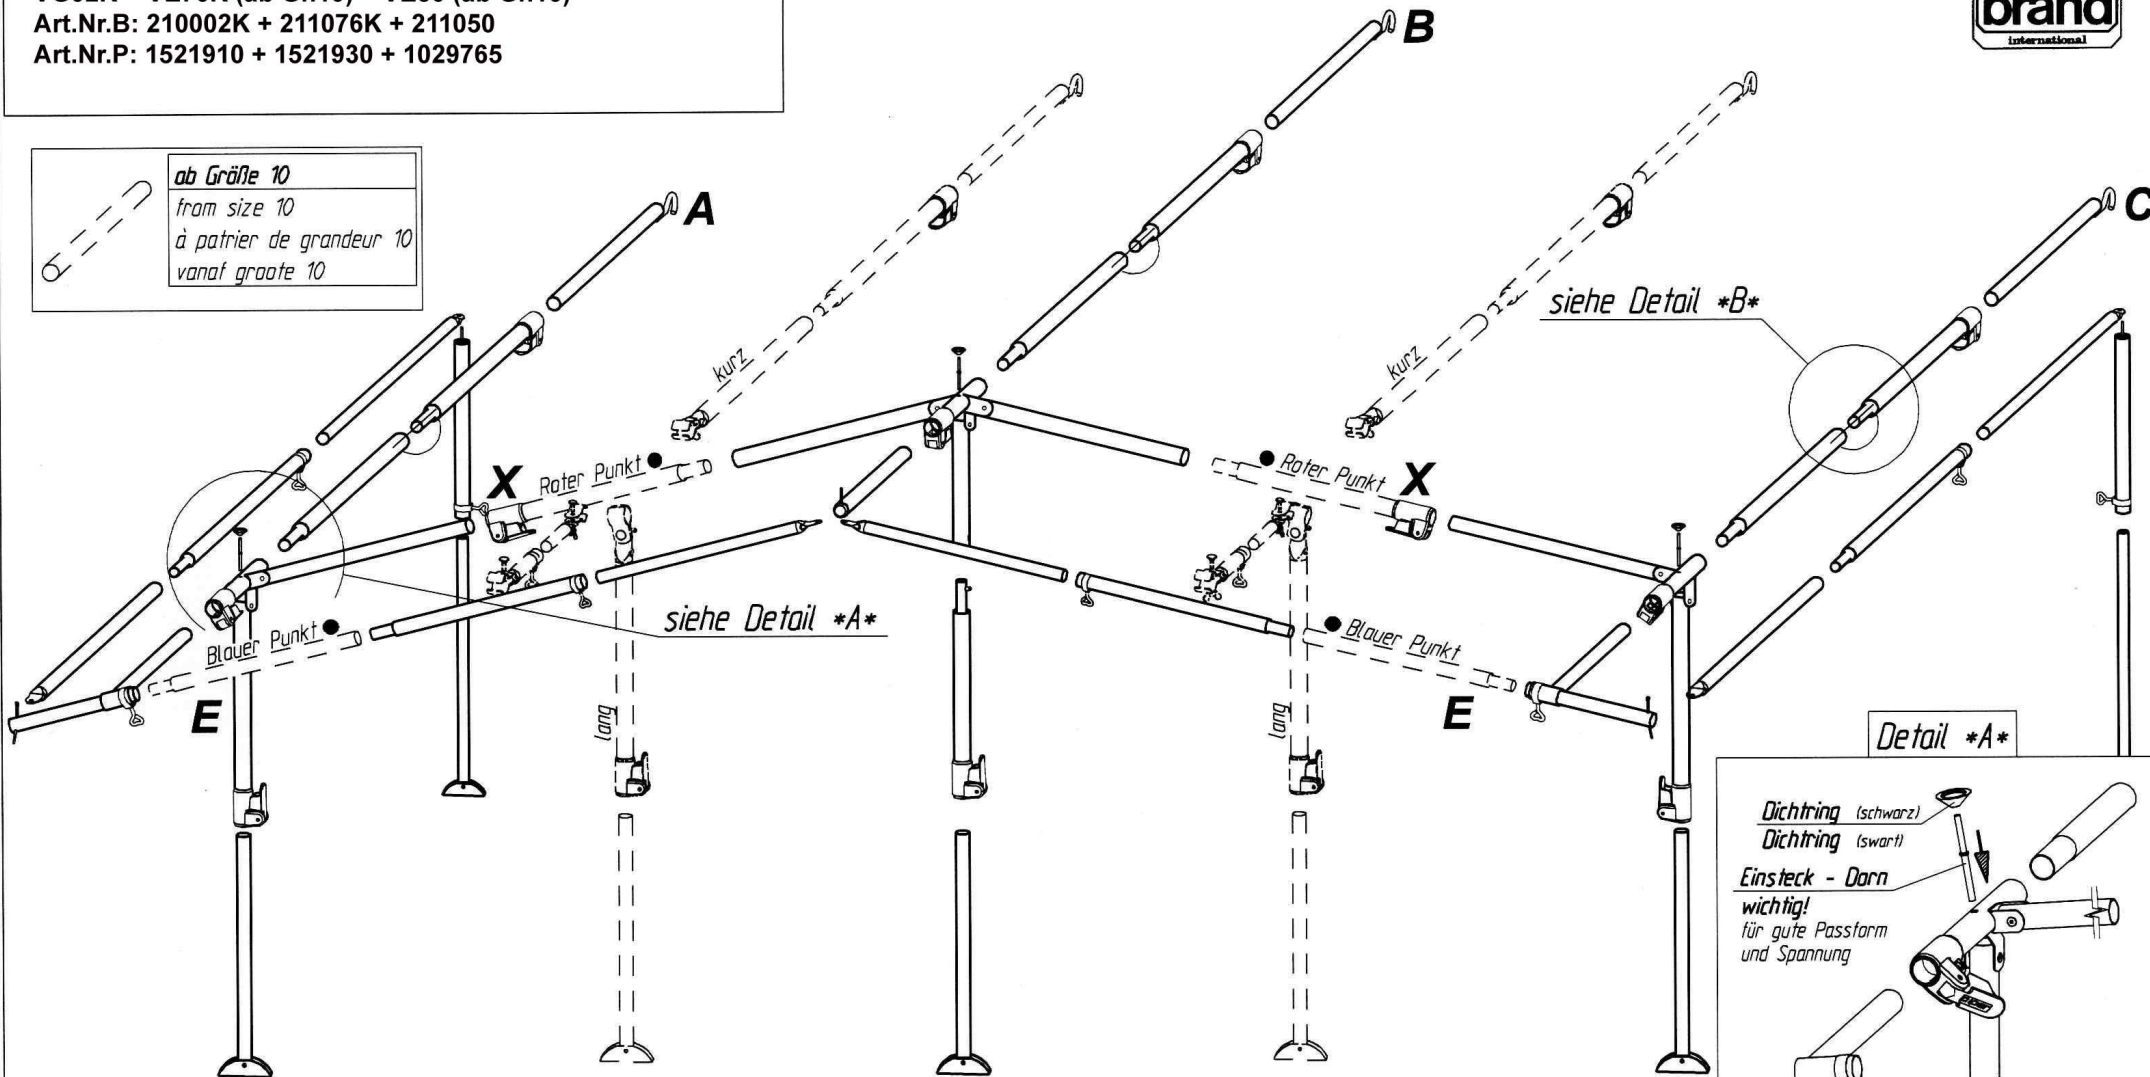

# Toledo

VG02K + VE76K (ab Gr.10) + VE50 (ab Gr.16)  
 Art.Nr.B: 210002K + 211076K + 211050  
 Art.Nr.P: 1521910 + 1521930 + 1029765

*ab Größe 10*  
*from size 10*  
*à partir de grandeur 10*  
*vanaf grootte 10*

Detail \*A\*

Detail \*B\*

**insteek - nokpennen**  
**belangrijk**  
 voor goede pasvorm  
 en spanning

**Goupille D' Assemblage**  
**Important**  
 Pour une belle finition  
 et une bonne tension

**Fixation - Pins**  
**Improves**  
 the fit of  
 your awning