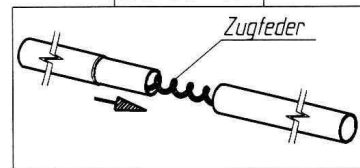

# Toledo

VG02K + VE76K (ab Gr.10) + VE50 (ab Gr.16)  
 Art.Nr.B: 210002K + 211076K + 211050  
 Art.Nr.P: 1521910 + 1521930 + 1029765

*ab Größe 10*  
*from size 10*  
*à partir de grandeur 10*  
*vanaf grootte 10*

Detail \*A\*

Detail \*B\*

**insteek - nokpennen**  
**belangrijk**  
 voor goede pasvorm  
 en spanning

**Goupille D' Assemblage**  
**Important**  
 Pour une belle finition  
 et une bonne tension

**Fixation - Pins**  
**Improves**  
 the fit of  
 your awning