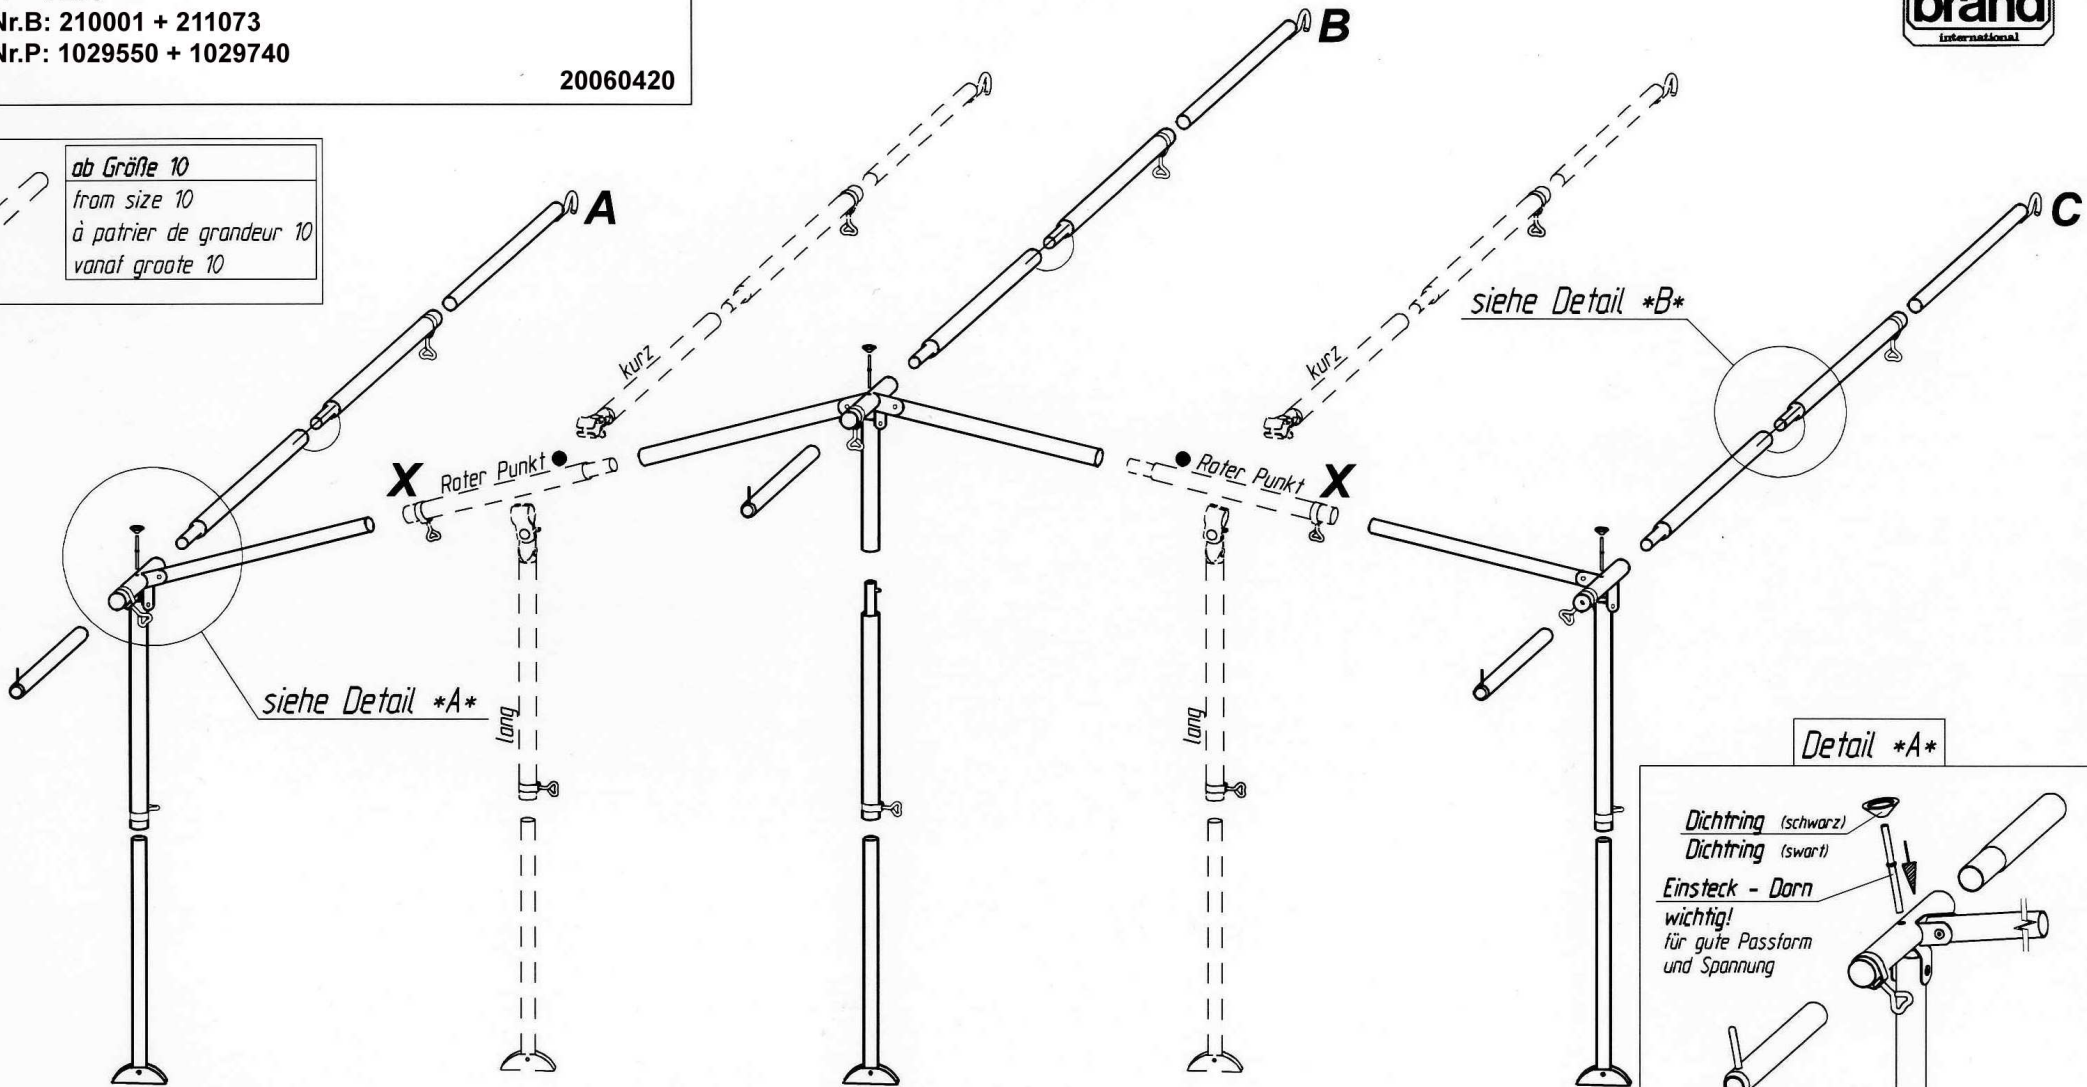

# Toronto

VG01 + VE73

Art.Nr.B: 210001 + 211073

Art.Nr.P: 1029550 + 1029740

20060420

ab Größe 10  
from size 10  
à partir de grandeur 10  
vanaf grootte 10

Detail \*A\*

**insteek - nokpennen**  
**belangrijk**  
voor goede pasvorm  
en spanning

Detail \*B\*

**Goupille D' Assemblage**  
**Important**  
Pour une belle finition  
et une bonne tension

**Fixation - Pins**  
**Improves**  
the fit of  
your awning

Technische Änderungen vorbehalten!

**Für eventuelle Ersatzteilanforderungen sollten Sie diese Unterlage aufbewahren!**