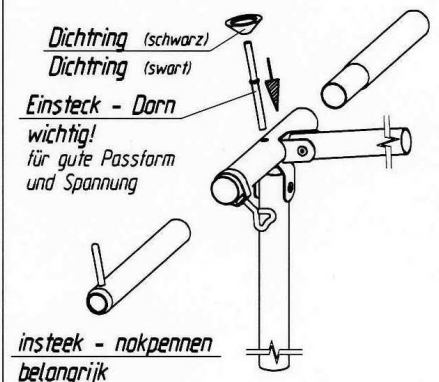

# Toronto

VG01 + VE73

Art.Nr.B: 210001 + 211073

Art.Nr.P: 1029550 + 1029740

20060420

ab Größe 10  
from size 10  
à partir de grandeur 10  
vanaf grootte 10

Detail \*A\*

**insteek - nokpennen**  
**belangrijk**  
voor goede pasvorm  
en spanning

Detail \*B\*

**Goupille D' Assemblage**  
**Important**  
Pour une belle finition  
et une bonne tension

**Fixation - Pins**  
**Improves**  
the fit of  
your awning

Technische Änderungen vorbehalten!

**Für eventuelle Ersatzteilanforderungen sollten Sie diese Unterlage aufbewahren!**