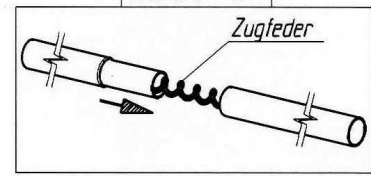

# Toronto

VG01 + VE73

Art.Nr.B: 210001 + 211073

Art.Nr.P: 1029550 + 1029740

20060420

ab Größe 10  
from size 10  
à partir de grandeur 10  
vanaf grootte 10

Detail \*A\*

**insteek - nokpennen**  
**belangrijk**  
voor goede pasvorm  
en spanning

Detail \*B\*

**Goupille D' Assemblage**  
**Important**  
Pour une belle finition  
et une bonne tension

**Fixation - Pins**  
**Improves**  
the fit of  
your awning

Technische Änderungen vorbehalten!

**Für eventuelle Ersatzteilanforderungen sollten Sie diese Unterlage aufbewahren!**