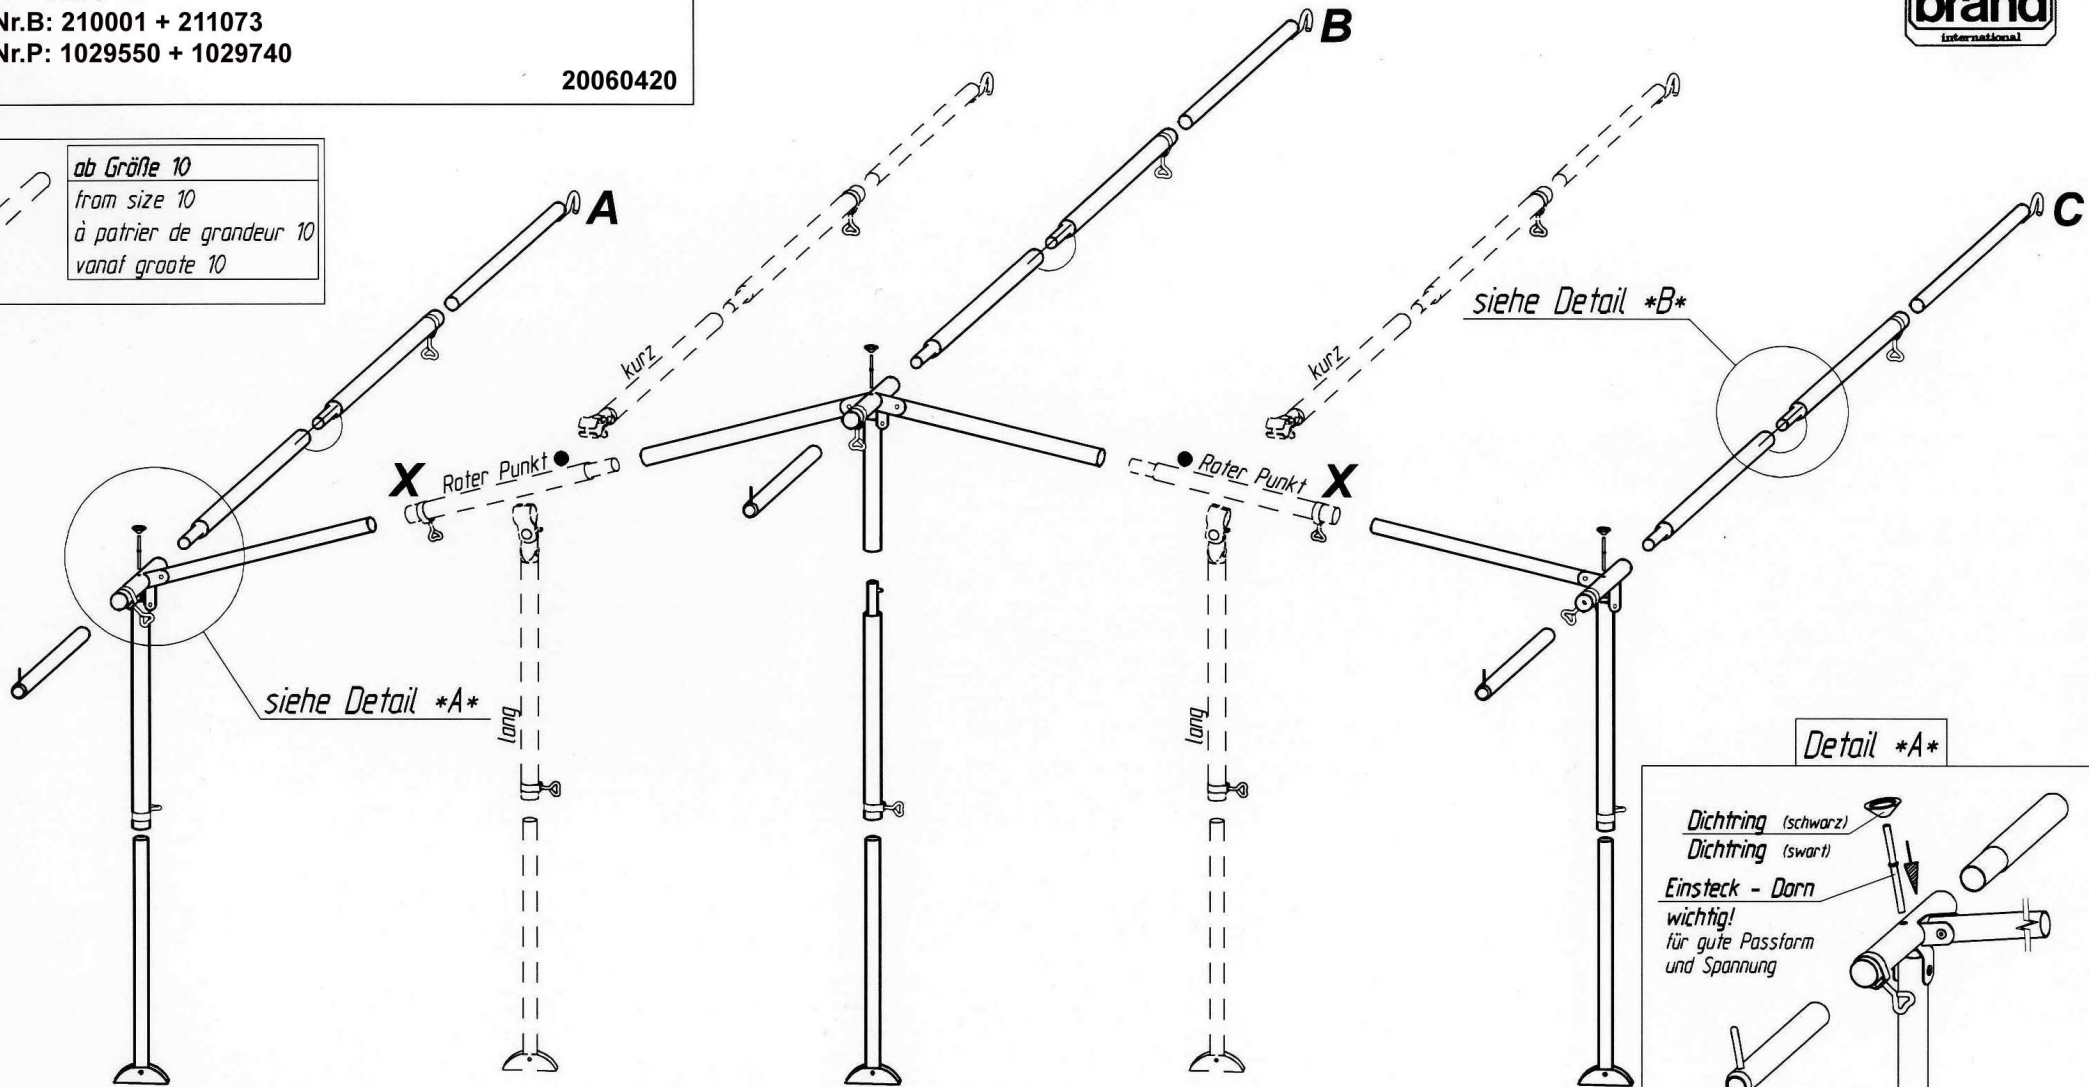

Toscana Top

VG01 + VE73

Art.Nr.B: 210001 + 211073

Art.Nr.P: 1029550 + 1029740

20060420

ab Größe 10
 from size 10
 à partir de grandeur 10
 vanaf grootte 10

Detail *A*

insteek - nokpennen
 belangrijk
 voor goede pasvorm
 en spanning

Detail *B*

Goupille D' Assemblage
 Important
 Pour une belle finition
 et une bonne tension

Fixation - Pins
 Improves
 the fit of
 your awning

Technische Änderungen vorbehalten!

Für eventuelle Ersatzteilanforderungen sollten Sie diese Unterlage aufbewahren!