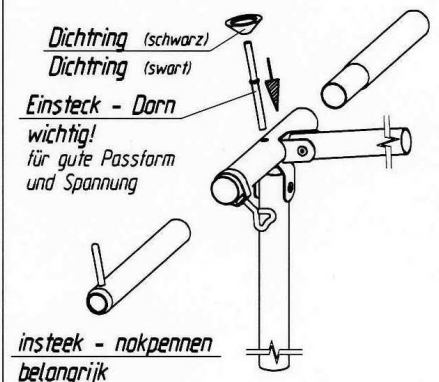

Toscana Top

VG01 + VE73

Art.Nr.B: 210001 + 211073

Art.Nr.P: 1029550 + 1029740

20060420

ab Größe 10
 from size 10
 à partir de grandeur 10
 vanaf grootte 10

Detail *A*

insteek - nokpennen
 belangrijk
 voor goede pasvorm
 en spanning

Detail *B*

Goupille D' Assemblage
 Important
 Pour une belle finition
 et une bonne tension

Fixation - Pins
 Improves
 the fit of
 your awning

Technische Änderungen vorbehalten!

Für eventuelle Ersatzteilanforderungen sollten Sie diese Unterlage aufbewahren!