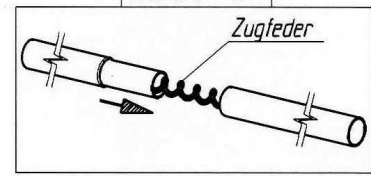

Toscana Top

VG01 + VE73

Art.Nr.B: 210001 + 211073

Art.Nr.P: 1029550 + 1029740

20060420

ab Größe 10
 from size 10
 à partir de grandeur 10
 vanaf grootte 10

Detail *A*

insteek - nokpennen
 belangrijk
 voor goede pasvorm
 en spanning

Detail *B*

Goupille D' Assemblage
 Important
 Pour une belle finition
 et une bonne tension

Fixation - Pins
 Improves
 the fit of
 your awning

Technische Änderungen vorbehalten!

Für eventuelle Ersatzteilanforderungen sollten Sie diese Unterlage aufbewahren!